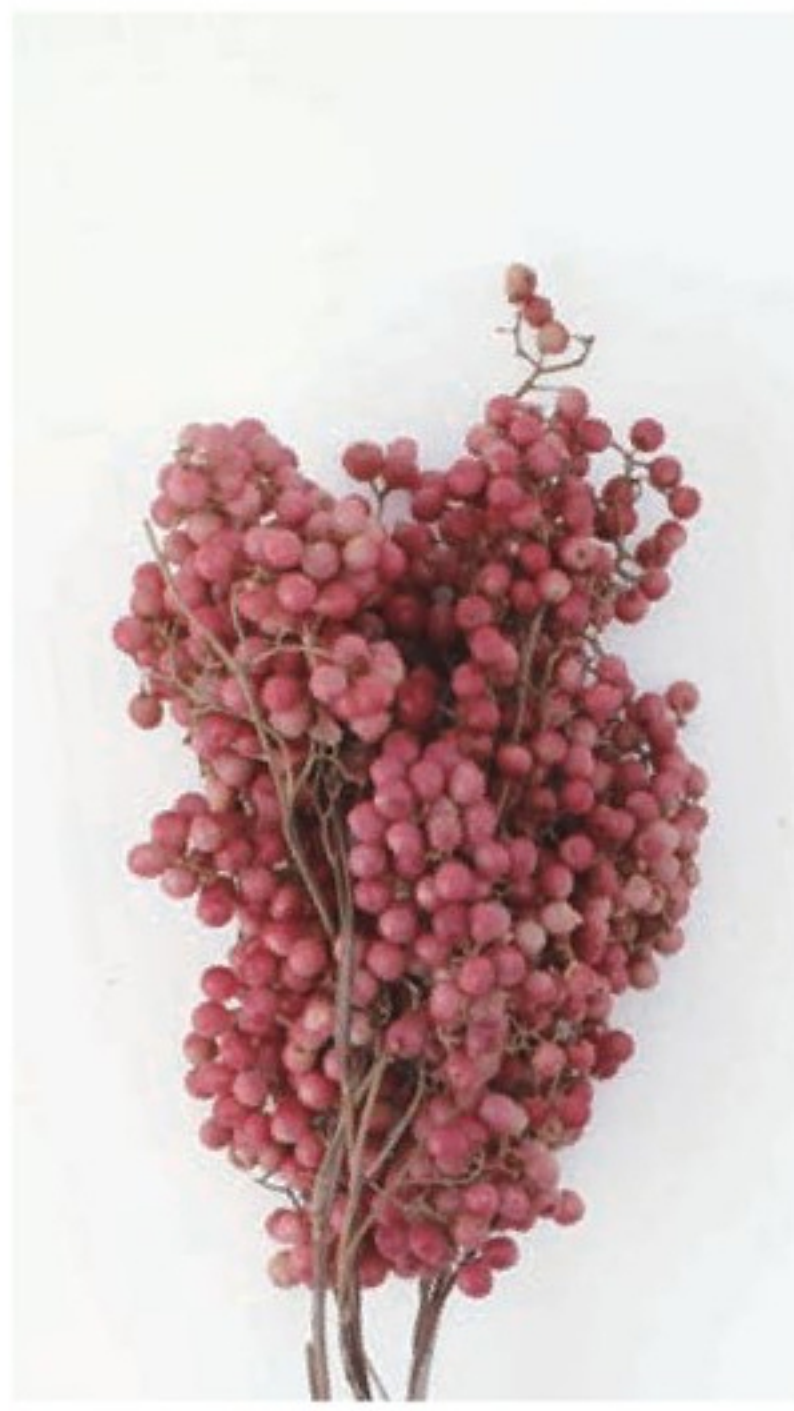

FD 1489
 麦わら菊ヘッドミックス
 岡山産
 ¥1,100 / 1袋(約30g)
 (税込1,210円)
 ご発注単位 1袋
 ■約φ1.5~5cm
 ■材質/天然素材

NEW
FD 210010
 ペッパーベリー
 ナチュラル
 ¥1,500 / 1束(約35g)
 (税込1,650円)
 ご発注単位 1束
 ■約L30cm
 ■材質/天然素材

FD 3020-9
 ペニバナ
 ¥1,340 / 1束(約75g)
 (税込1,474円)
 ご発注単位 1束
 ■約L70cm
 ■材質/天然素材
 ■オレンジ

DO 14040-000
 オレガノ・ケントビューティー
 ¥1,000 / 1束(約13g)
 (税込1,100円)
 ご発注単位 1束
 ■約L20~25cm
 ■材質/天然素材
 ■ナチュラル

FD 3075
 オレガノ
 ¥1,340 / 1束(約25~40g)
 (税込1,474円)
 ご発注単位 1束
 ■約L40cm
 ■材質/天然素材

FD 3032
 キャンドルケイトウ
 ¥1,340 / 1束(約35g)
 (税込1,474円)
 ご発注単位 1束
 ■約L50cm
 ■材質/天然素材
 ■お花のボリューム感で1束にしているためg数に個体差があります。

DE 17504
 デルフィニウム
 ナチュラルピンク
 ¥900 / 1束(約25g)
 (税込990円)
 ご発注単位 1束
 ■約L60cm
 ■材質/天然素材

DE 17503
 デルフィニウム
 ナチュラルブルー
 ¥900 / 1束(約25g)
 (税込990円)
 ご発注単位 1束
 ■約L60cm
 ■材質/天然素材

DE 17535
 リモニウムHL
 ナチュラルブルー
 ¥1,000 / 1束(約15g)
 (税込1,100円)
 ご発注単位 1束
 ■約L60cm
 ■材質/天然素材