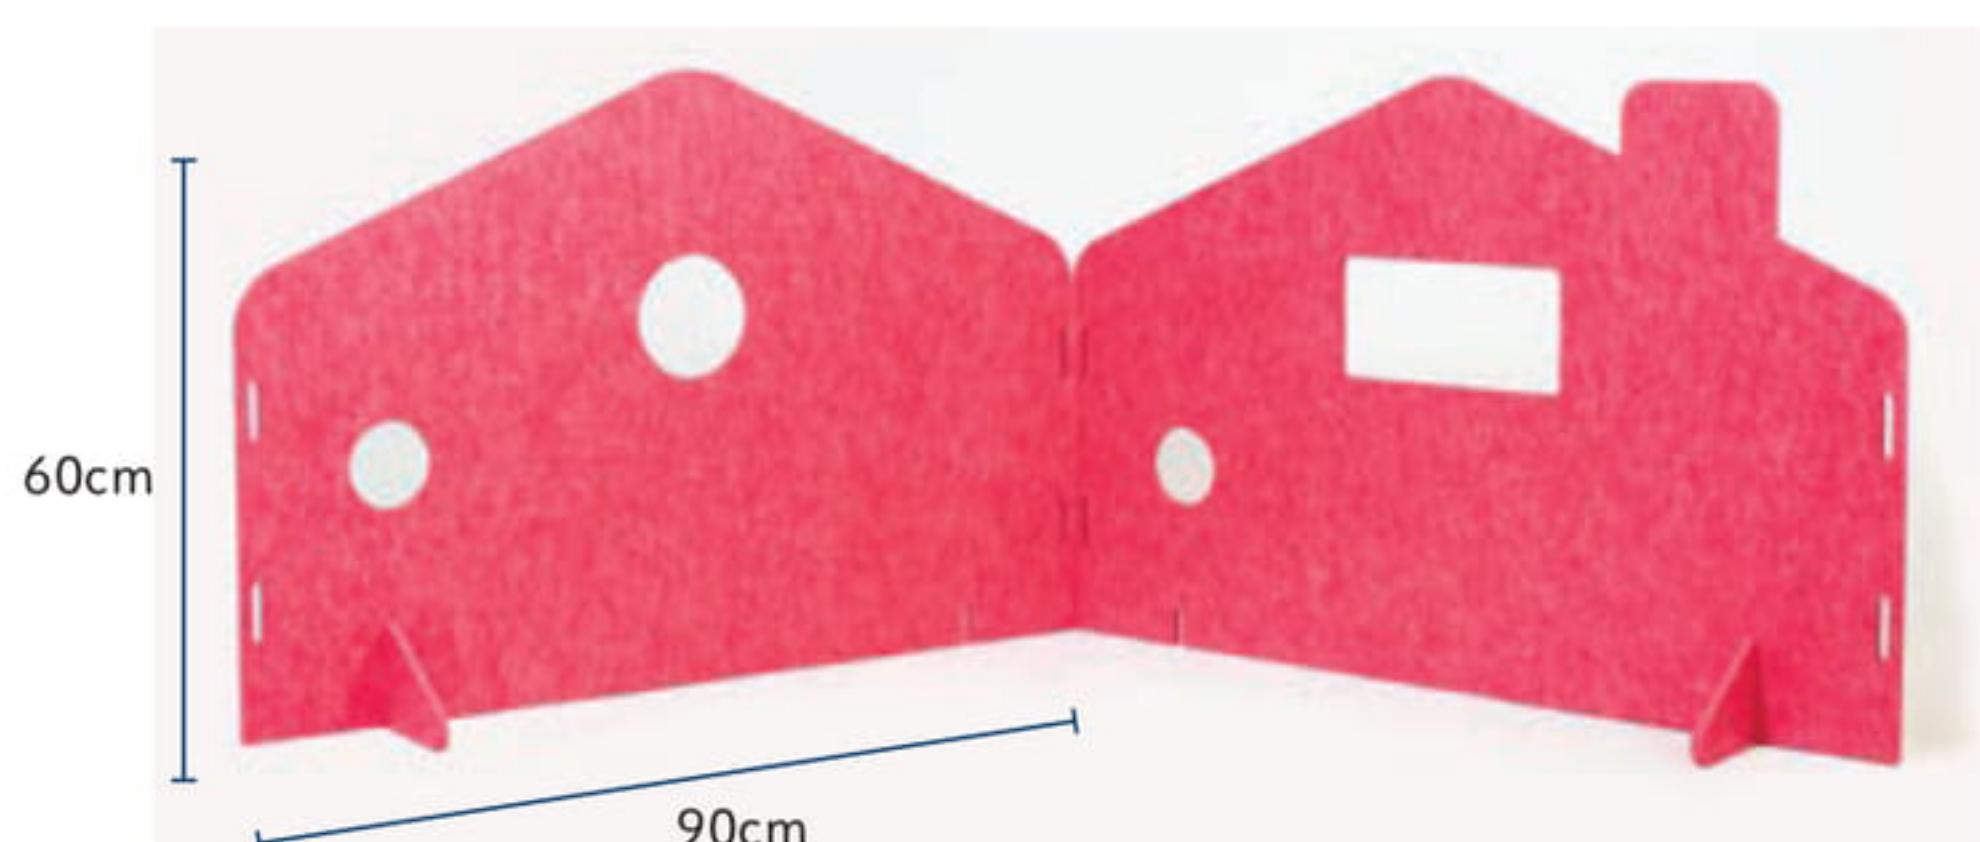

サイズ：引出し=幅59.8×奥行42.5×高さ11.6cm 重量：約21.6kg 材質：本体=ポリエステル化粧合板・ビーチ/マット=ウレタン

おむつ交換マット

900469 23,600円(税込25,960円)

※引出し、移動用の取っ手とキャスターが付いています。

フェルトの素材感がおしゃれなハウス型のパーテーション

フェルトのパーテーション

新素材の
硬質フェルト※
使用

芯材がないので
ぶつかっても安全、
ひきづっても
床が傷つきにくい
のが特徴です。

※フェルトの素材感と木のような硬さが特徴のユニークな素材です。

かわいいハウス型なので、
パーテーション以外にも
ごっこ遊びなどにも使えます。

本体には「窓」がくり抜いてあるので
向こう側も見やすく安心して使えます

フェルトのパーテーション 2枚組

00020511 40,000円(税込44,000円)

サイズ：高さ60×幅90×厚み1cm 重量：1枚約2kg
材質：硬質フェルト 色：2枚1組(同色)

本体の端には
ジョイント用の
穴があるので、
用途によって
連結しての使用が
可能です。