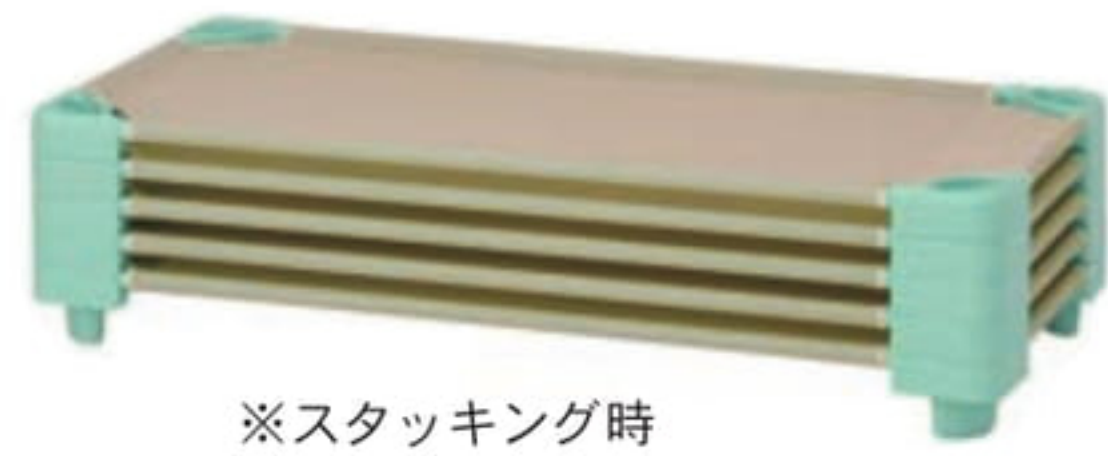

スタッキングベッド

重ねて片づけられる簡易的なおひるね用のベッドです。ベッドシートは通気性の良いメッシュになっています。

材質：フレーム=ポリプロピレン、スチール / ベッドシート=ポリエステル PVC コート 耐荷重：40kg ※組立済み商品

※スタッキング時

グリーン1000

900952 10,300円 (税込 11,300円)

サイズ：W102×D59.8×H12.3cm 重量：約2.8kg

グリーン1300

900953 10,500円 (税込 11,550円)

サイズ：W133.6×D59.8×H12.3cm 重量：約3.8kg

グリーン1450

901146 13,200円 (税込 14,520円)

サイズ：W145.6×D59.8×H12.3cm 重量：約3.9kg

スタッキングベッドパッド

表地は 肌触りの良いパイル地に速乾性に優れた樹脂綿を間に挟んだ、丈夫なキルティングの生地です。洗濯が可能なので、清潔を保つことができます。取り付け用のゴムは丈夫なジャガード織です。

ブルー1000

900954 2,000円 (税込 2,200円)

サイズ：103×61cm 重量：約200g 材質：ポリエステル100% セット内容：本体/1 色：ブルー

ブルー1300

900955 2,200円 (税込 2,420円)

サイズ：133×61cm 重量：約260g 材質：ポリエステル100% セット内容：本体/1 色：ブルー

スタッキングベッド防水シート1000

900956 2,900円 (税込 3,190円)

スタッキングベッド 1000 専用の防水シートです。表地は 肌触りの良いパイル地を使用しています。裏面にウレタンラミネートを施してあるので、水を通しません。しみ防止加工をした名札がついています。洗濯が可能なので、清潔を保つことができます。

サイズ：103×61cm 重量：約100g 材質：綿80%ポリエステル20%(裏面：ポリウレタンフィルム) セット内容：本体/1

スタッキングベッド収納台車

簡易的な収納に適したスタッキングベッドの収納台車です。