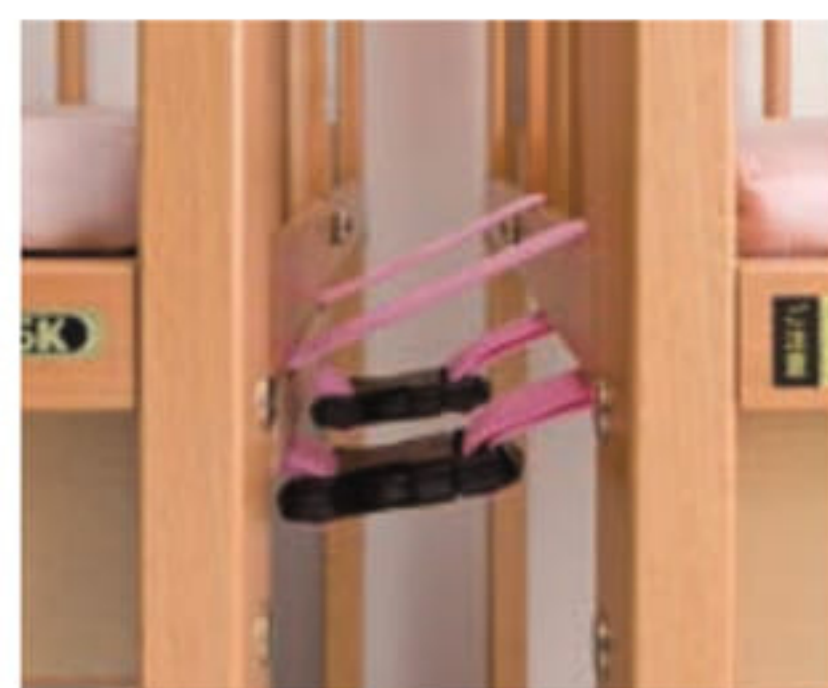

耐震サポート乳児用ベッド

900418 112,800円 (税込 124,080円)

耐震対策として専用の壁固定パーツが付いた乳児用折りたたみベッド

地震の際に床に寝ている乳幼児の安全対策として壁に固定できます。ベルトにバックルが付いているので乳児室のレイアウト変更や収納の際も取り外しができ便利です。

サイズ：幅104.8×奥行65.2×高さ110cm (折りたたみ時の奥行170mm) 重量：21kg 材質：本体=ビーチ/マットレス=綿・ウレタン