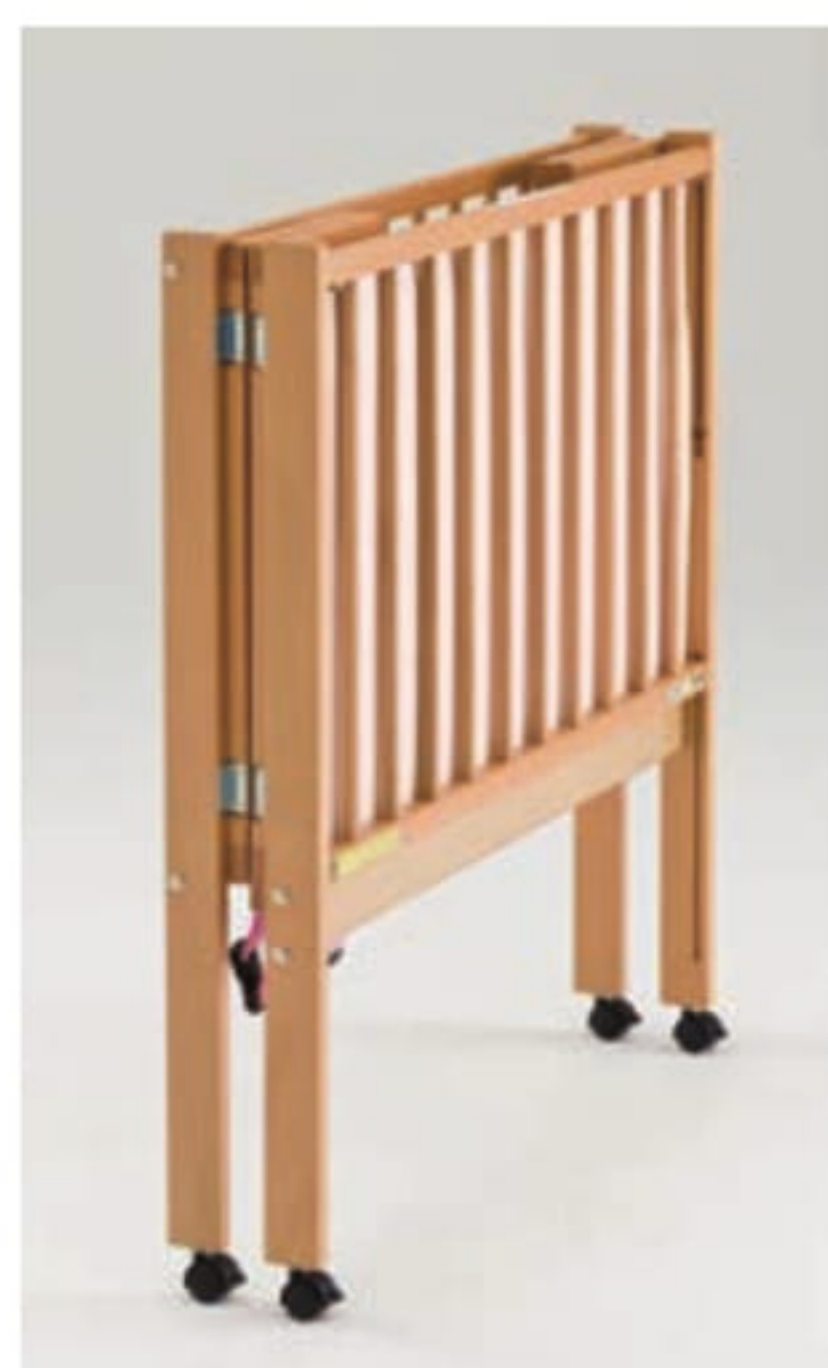

スタッキングベッド 1000 専用の防水シートです。表地は 肌触りの良いパイル地を使用しています。裏面にウレタンラミネートを施してあるので、水を通しません。しみ防止加工をした名札がついています。洗濯が可能なので、清潔を保つことができます。

サイズ：103×61cm 重量：約100g 材質：綿80%ポリエステル20%(裏面：ポリウレタンフィルム) セット内容：本体/1

スタッキングベッド収納台車

簡易的な収納に適したスタッキングベッドの収納台車です。

材質：プリント化粧合板、ブナ

※積み重ねられる数は 20 台

1000

900958 28,100円(税込30,910円)

サイズ：28.5×114.2×15.7cm 重量：約5.3kg セット内容：本体/1

1300

900957 28,800円(税込31,680円)

サイズ：28.5×145.8×15.7cm 重量：約5.8kg セット内容：本体/1

耐震サポート乳児用ベッド

900418 112,800円 (税込 124,080円)

耐震対策として専用の壁固定パーツが付いた乳児用折りたたみベッド

地震の際に床に寝ている乳幼児の安全対策として壁に固定できます。ベルトにバックルが付いているので乳児室のレイアウト変更や収納の際も取り外しができ便利です。

サイズ：幅104.8×奥行65.2×高さ110cm (折りたたみ時の奥行170mm) 重量：21kg 材質：本体=ビーチ/マットレス=綿・ウレタン