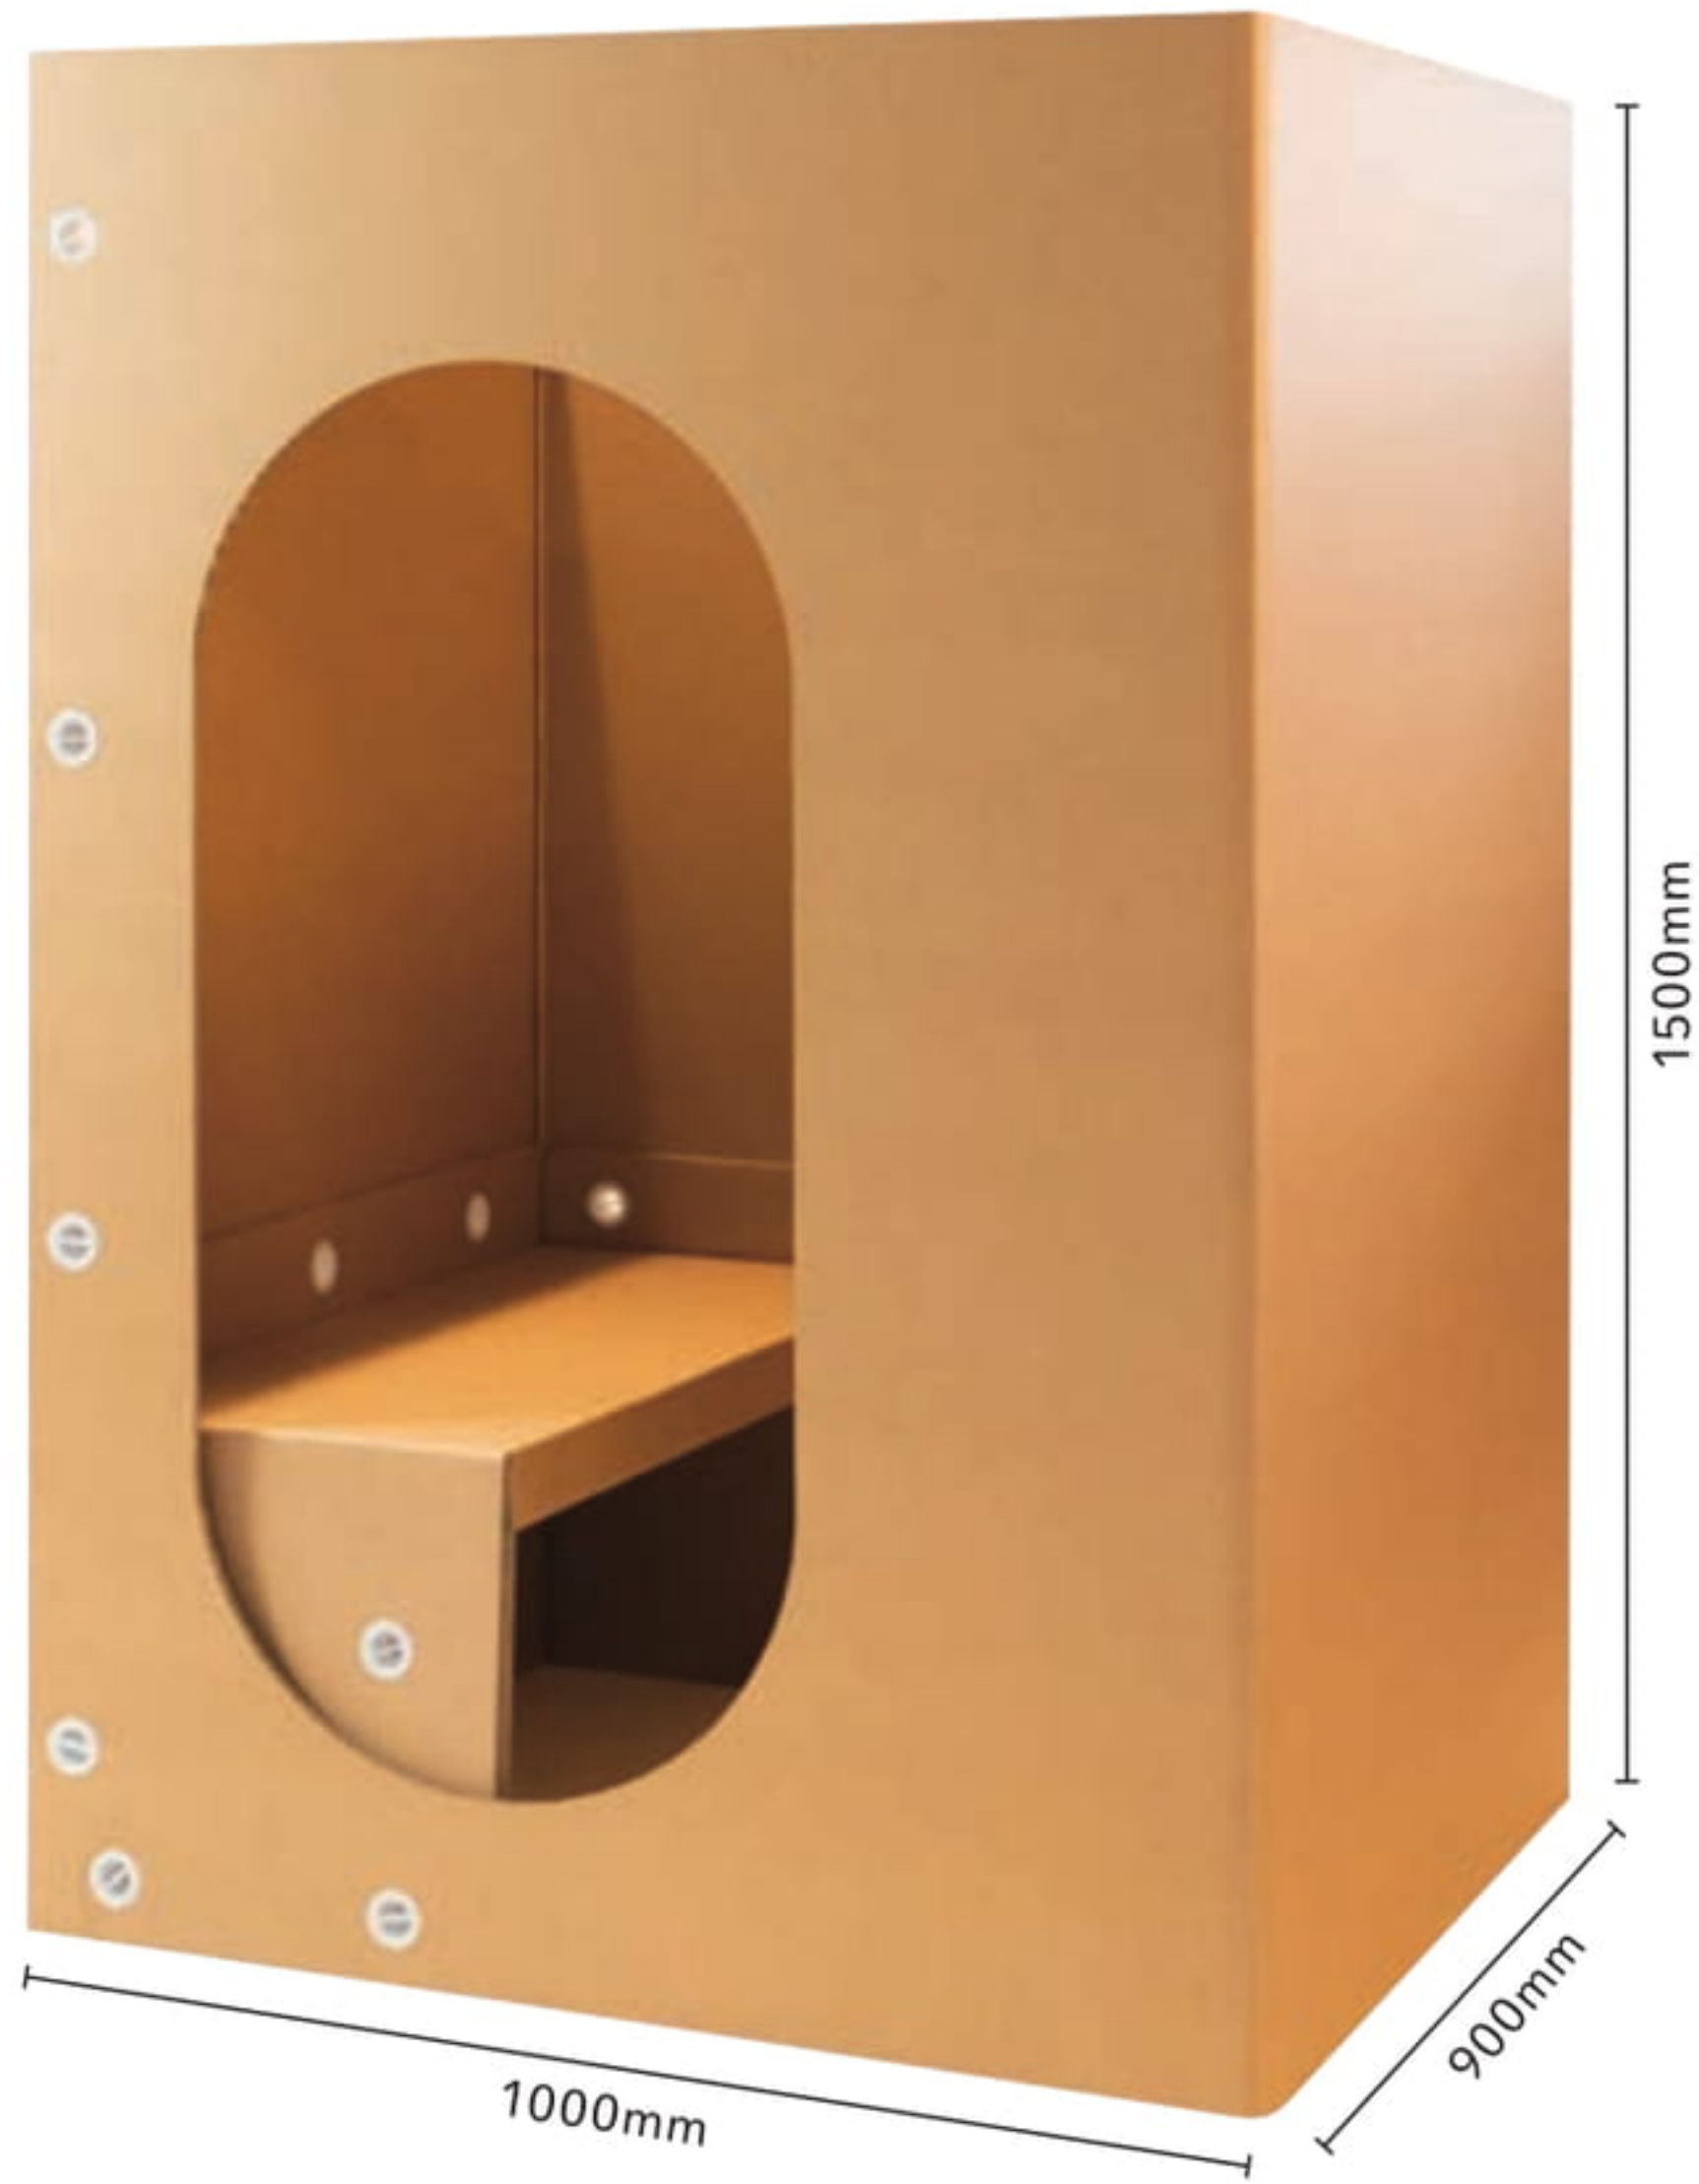

## カームダウン・ルーム

5100198 103,500円(税込113,850円)

- ・発達障害や自閉症等に対して効果が期待されます。
- ・カームダウンとはクールダウンと違い、感情や気持ちをなだめる、落ち着かせる、という意味があります。

サイズ：幅100×高さ150×奥行90cm 重量：6.9kg(ベンチ耐荷重100kg)  
 材質：ダンボール製 セット内容：本体1(ベンチ付き) ※組み立て商品

身長112cmのこどもが使用したイメージ。

天井と出入口はオープンになっています。  
 暗くしたい場合はカーテンなどで覆います。

ベンチ付です。

プラスチック製のジョイントを  
 穴に入れるだけで簡単に組立られます。

ベンチはテーブルとしても使えます。

## カームダウン・ルーム小型

5100203 47,000円(税込51,700円)

- ・「カームダウン・ルーム」よりも小型、簡易組立を実現しました
- ・屋根は取り外しのできる室内をお好みの明るさに調整できます
- ・初めてでも組立5分、ばらし3分の簡単設計です

サイズ：幅100×奥行き100×高さ120cm  
 重量：11.5kg  
 材質：本体=強化段ボール、エッジバンド=樹脂(非塩ビ系)  
 セット内容：本体1、エッジバンド3m

既存の  
 カームダウン・ルームよりも  
**小型 簡易組立**  
 を実現しました!

屋根は取り外しできるので  
 室内を**お好みの明るさ**  
 に調整できます

組立  
**5分**  
 ※

ばらし  
**3分**  
 ※

※一般の成人男性・女性が  
 実際に組立・ばらしを  
 行った際の平均時間です。

運動遊具

運動会用品

巧技台