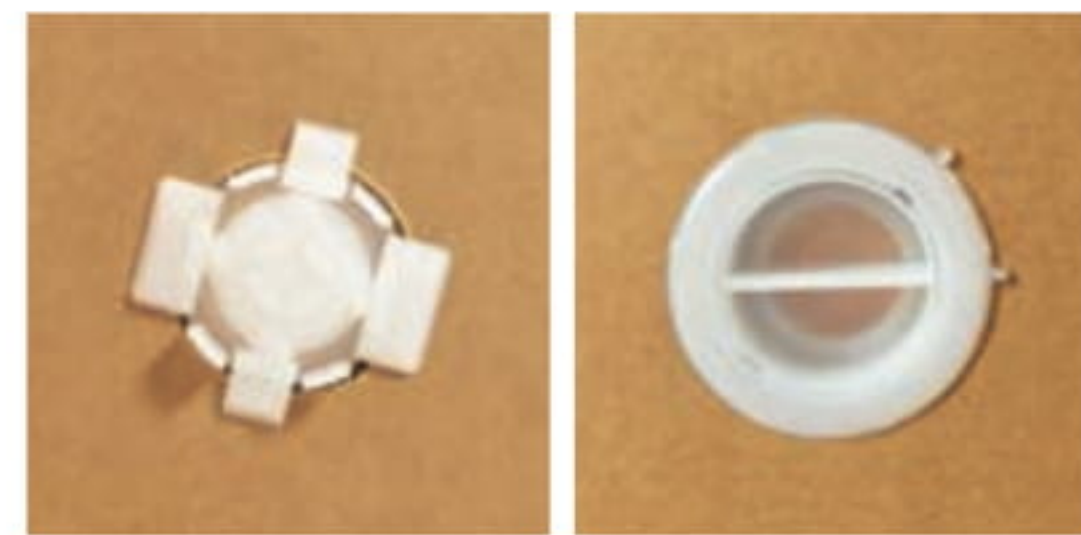

## カームダウン・ルーム

5100198 103,500円(税込113,850円)

- ・発達障害や自閉症等に対して効果が期待されます。
- ・カームダウンとはクールダウンと違い、感情や気持ちをなだめる、落ち着かせる、という意味があります。

サイズ：幅100×高さ150×奥行90cm 重量：6.9kg(ベンチ耐荷重100kg)  
 材質：ダンボール製 セット内容：本体1(ベンチ付き) ※組み立て商品

身長112cmのこどもが使用したイメージ。

天井と出入口はオープンになっています。  
 暗くしたい場合はカーテンなどで覆います。

ベンチ付です。

プラスチック製のジョイントを  
 穴に入れるだけで簡単に組立られます。

ベンチはテーブルとしても使えます。

## カームダウン・ルーム小型

5100203 47,000円(税込51,700円)

- ・「カームダウン・ルーム」よりも小型、簡易組立を実現しました
- ・屋根は取り外しのできる室内をお好みの明るさに調整できます
- ・初めてでも組立5分、ばらし3分の簡単設計です

サイズ：幅100×奥行き100×高さ120cm  
 重量：11.5kg  
 材質：本体=強化段ボール、エッジバンド=樹脂(非塩ビ系)  
 セット内容：本体1、エッジバンド3m