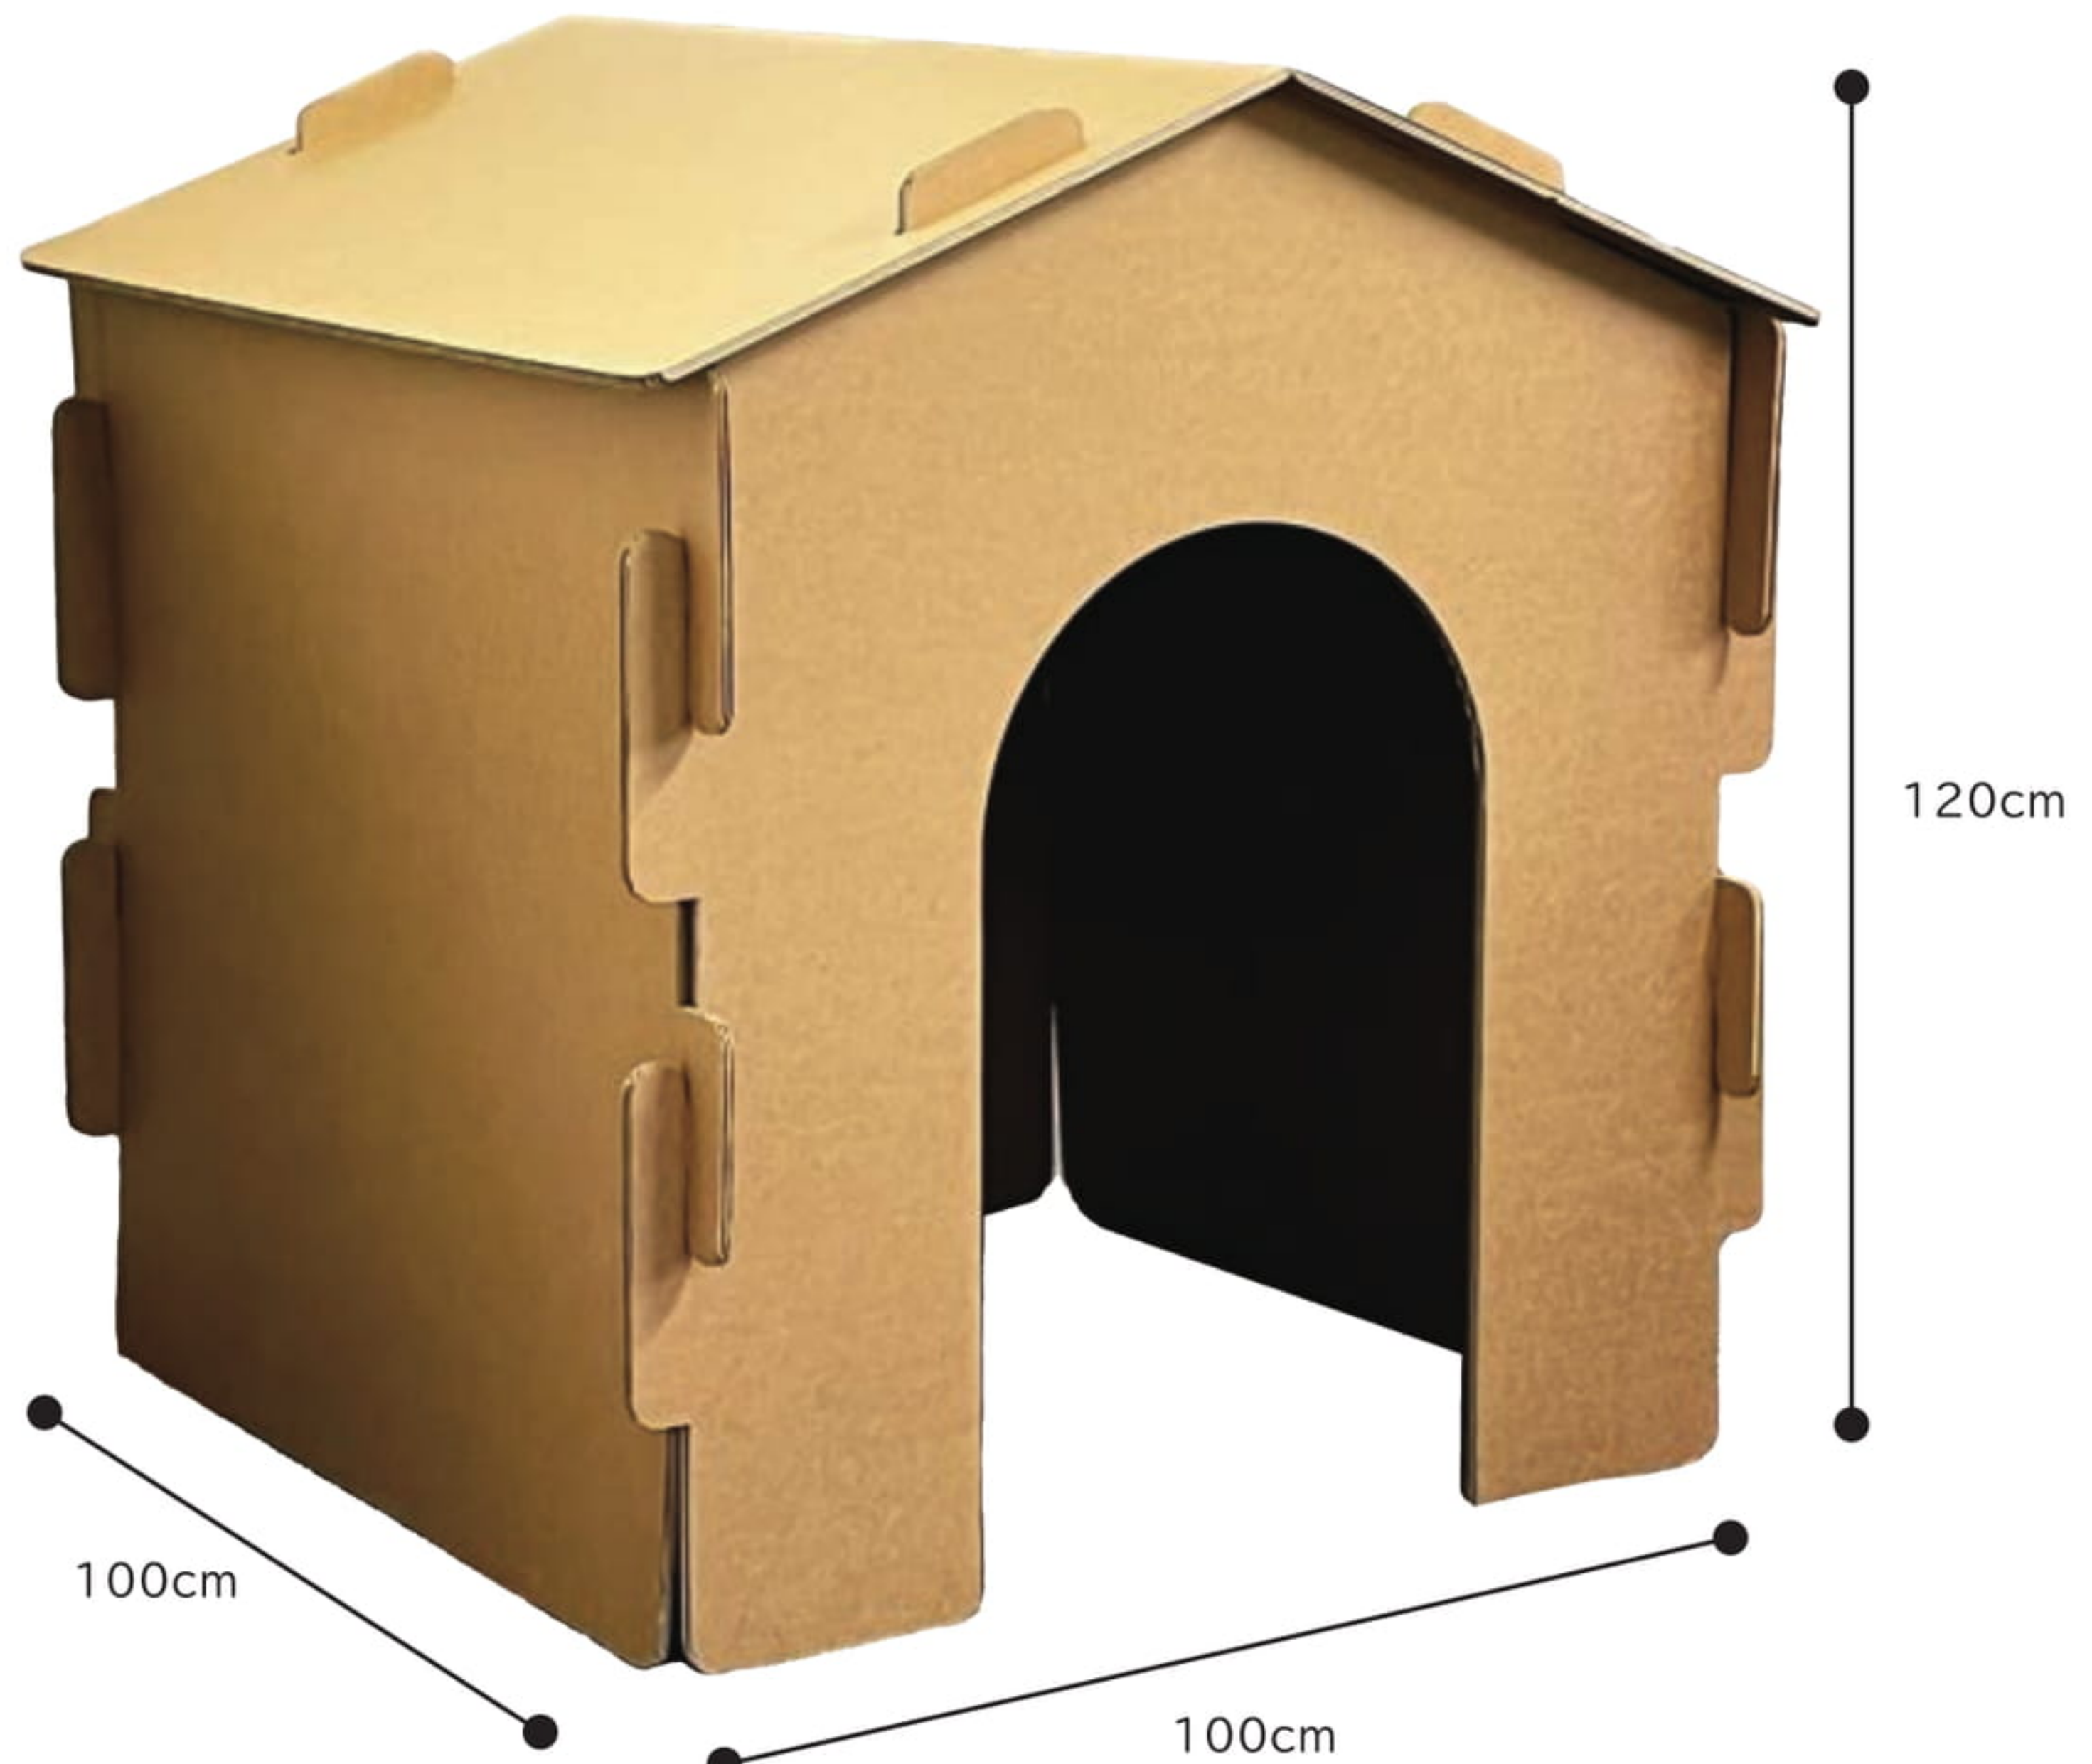

## カームダウン・ルーム

5100198 103,500円(税込113,850円)

- ・発達障害や自閉症等に対して効果が期待されます。
- ・カームダウンとはクールダウンと違い、感情や気持ちをなだめる、落ち着かせる、という意味があります。

サイズ：幅100×高さ150×奥行90cm 重量：6.9kg(ベンチ耐荷重100kg)  
 材質：ダンボール製 セット内容：本体1(ベンチ付き) ※組み立て商品

身長112cmのこどもが使用したイメージ。

天井と出入口はオープンになっています。  
 暗くしたい場合はカーテンなどで覆います。

ベンチ付です。

プラスチック製のジョイントを  
 穴に入れるだけで簡単に組立られます。

ベンチはテーブルとしても使えます。

## カームダウン・ルーム小型

5100203 47,000円(税込51,700円)

- ・「カームダウン・ルーム」よりも小型、簡易組立を実現しました
- ・屋根は取り外しのできる室内をお好みの明るさに調整できます
- ・初めてでも組立5分、ばらし3分の簡単設計です

サイズ：幅100×奥行き100×高さ120cm  
 重量：11.5kg  
 材質：本体=強化段ボール、エッジバンド=樹脂(非塩ビ系)  
 セット内容：本体1、エッジバンド3m

既存の  
 カームダウン・ルームよりも  
**小型 簡易組立**  
 を実現しました!

屋根は取り外しできるので  
 室内を**お好みの明るさ**  
 に調整できます

組立  
**5分**  
 ※

ばらし  
**3分**  
 ※

※一般の成人男性・女性が  
 実際に組立・ばらしを  
 行った際の平均時間です。

運動遊具

運動会用品

巧技台