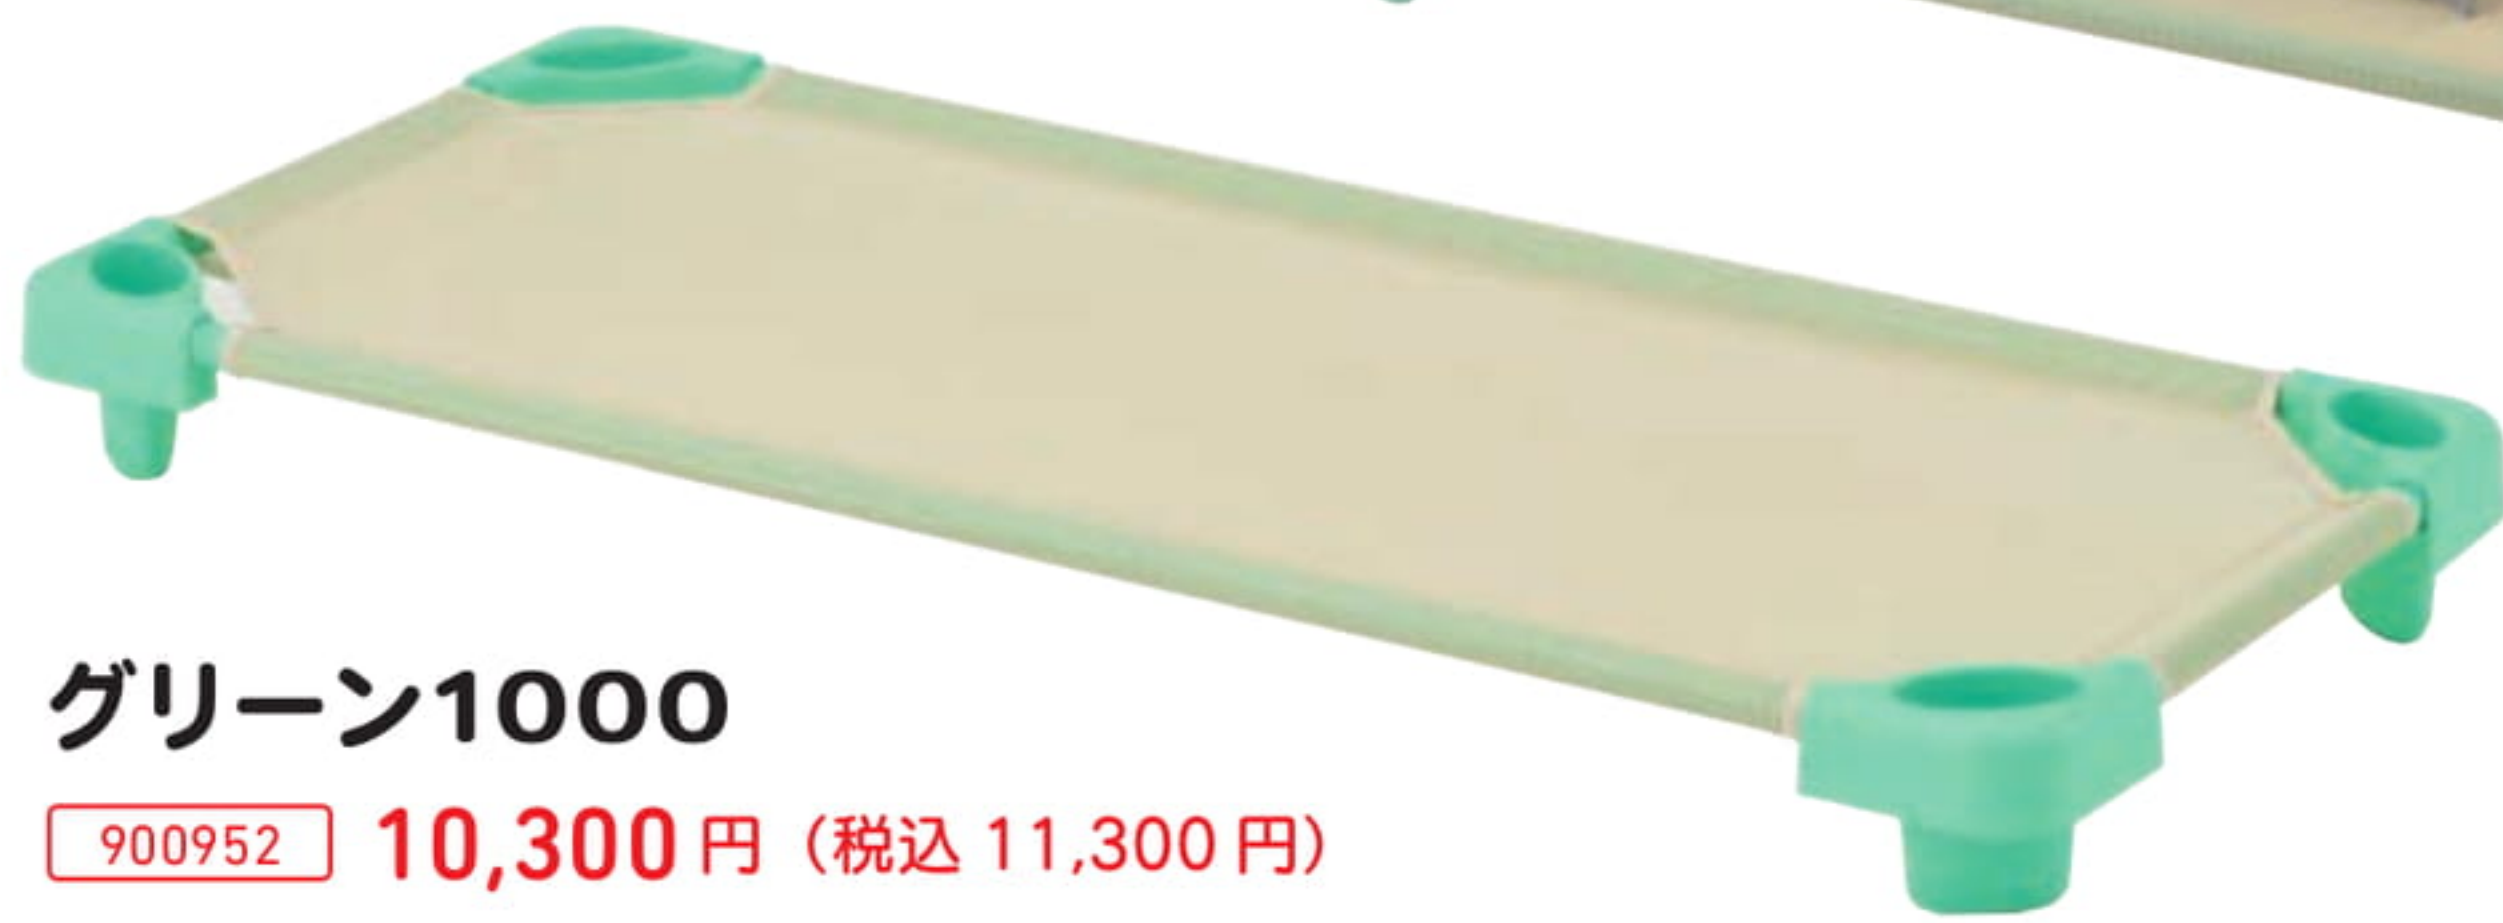

スタッキングベッド

重ねて片づけられる簡易的なおひるね用のベッドです。ベッドシートは通気性の良いメッシュになっています。

材質：フレーム=ポリプロピレン、スチール / ベッドシート=ポリエステル PVC コート 耐荷重：40kg ※組立済み商品

※スタッキング時

グリーン1000

900952 10,300円 (税込 11,300円)

サイズ：W102×D59.8×H12.3cm 重量：約2.8kg

グリーン1300

900953 10,500円 (税込 11,550円)

サイズ：W133.6×D59.8×H12.3cm 重量：約3.8kg

グリーン1450

901146 13,200円 (税込 14,520円)

サイズ：W145.6×D59.8×H12.3cm 重量：約3.9kg

スタッキングベッドパッド

表地は 肌触りの良いパイル地に速乾性に優れた樹脂綿を間に挟んだ、丈夫なキルティングの生地です。洗濯が可能なので、清潔を保つことができます。取り付け用のゴムは丈夫なジャガード織です。

ブルー1000

900954 2,000円 (税込 2,200円)

サイズ：103×61cm 重量：約200g 材質：ポリエステル100% セット内容：本体/1 色：ブルー

ブルー1300

900955 2,200円 (税込 2,420円)

サイズ：133×61cm 重量：約260g 材質：ポリエステル100% セット内容：本体/1 色：ブルー

スタッキングベッド防水シート1000

900956 2,900円 (税込 3,190円)

スタッキングベッド 1000 専用の防水シートです。表地は 肌触りの良いパイル地を使用しています。裏面にウレタンラミネートを施してあるので、水を通しません。滲み防止加工をした名札がついています。洗濯が可能なので、清潔を保つことができます。

サイズ：103×61cm 重量：約100g 材質：綿80%ポリエステル20%(裏面：ポリウレタンフィルム) セット内容：本体/1

スタッキングベッド収納台車

簡易的な収納に適したスタッキングベッドの収納台車です。