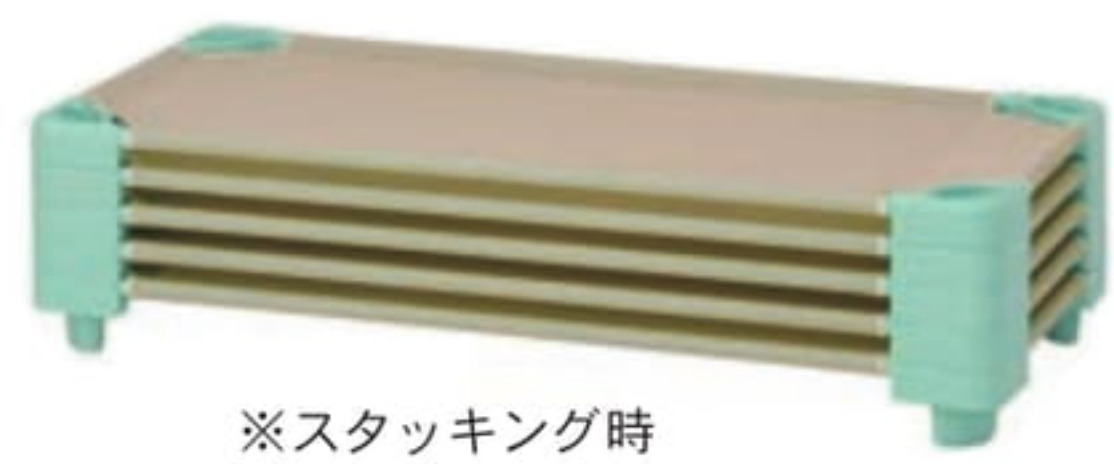

スタッキングベッド

重ねて片づけられる簡易的なおひるね用のベッドです。ベッドシートは通気性の良いメッシュになっています。

材質：フレーム=ポリプロピレン、スチール / ベッドシート=ポリエステル PVC コート 耐荷重：40kg ※組立済み商品

※スタッキング時

グリーン1000

900952 10,300円 (税込 11,300円)

サイズ：W102×D59.8×H12.3cm 重量：約2.8kg

グリーン1300

900953 10,500円 (税込 11,550円)

サイズ：W133.6×D59.8×H12.3cm 重量：約3.8kg

グリーン1450

901146 13,200円 (税込 14,520円)

サイズ：W145.6×D59.8×H12.3cm 重量：約3.9kg

スタッキングベッドパッド

表地は 肌触りの良いパイル地に速乾性に優れた樹脂綿を間に挟んだ、丈夫なキルティングの生地です。洗濯が可能なので、清潔を保つことができます。取り付け用のゴムは丈夫なジャガード織です。

ブルー1000

900954 2,000円 (税込 2,200円)

サイズ：103×61cm 重量：約200g 材質：ポリエステル100% セット内容：本体/1 色：ブルー

ブルー1300

900955 2,200円 (税込 2,420円)

サイズ：133×61cm 重量：約260g 材質：ポリエステル100% セット内容：本体/1 色：ブルー

スタッキングベッド防水シート1000

900956 2,900円 (税込 3,190円)

スタッキングベッド 1000 専用の防水シートです。表地は 肌触りの良いパイル地を使用しています。裏面にウレタンラミネートを施してあるので、水を通しません。滲み防止加工をした名札がついています。洗濯が可能なので、清潔を保つことができます。

サイズ：103×61cm 重量：約100g 材質：綿80%ポリエステル20%(裏面：ポリウレタンフィルム) セット内容：本体/1

スタッキングベッド収納台車

簡易的な収納に適したスタッキングベッドの収納台車です。