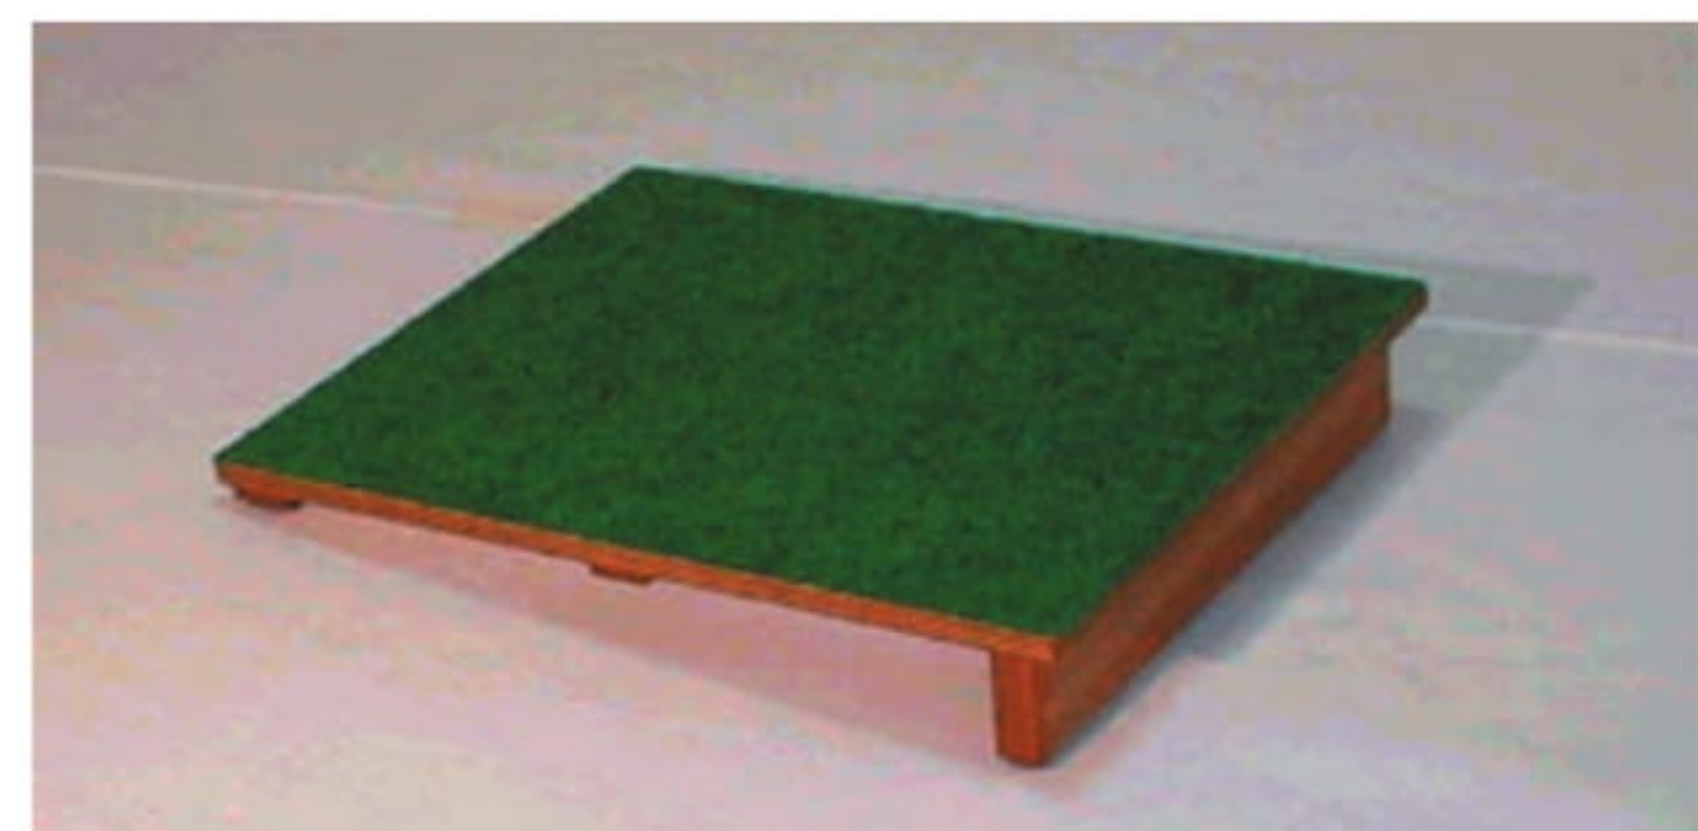

踏切板

00110530 **23,000円** (税込 25,300円)

サイズ：長さ 600×幅 450×高さ 100mm
材質：木製・表面カーペット張り

運動遊具

運動会用品

巧技台

テーブル
椅子

棚・ロッカー
収納

室内あそび

保育用品
備品

保健
防災用品

園庭遊具

園庭備品

季節用品

特別支援

安全点検
遊具修繕