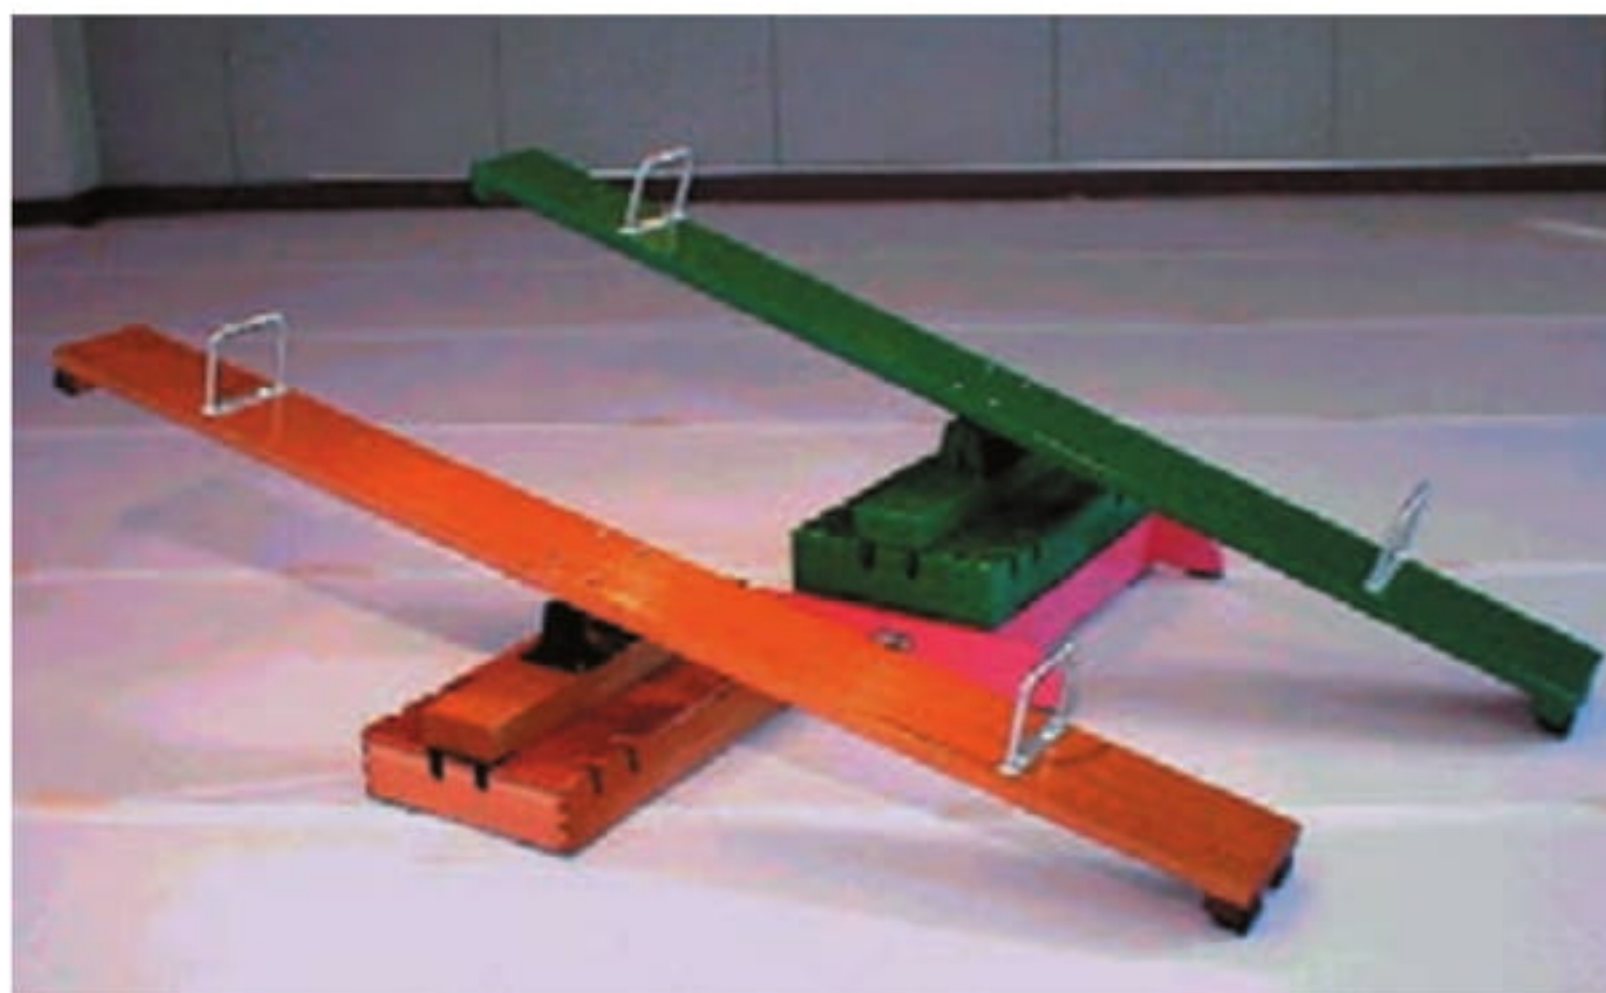

ハイハイスロープ

00110524 **55,000円** (税込 60,500円)

サイズ：長さ 1450×幅 400×高さ 100mm
材質：桝=木

傾斜が少なく、乳幼児が
ハイハイで上り下りすることができます

すべての
巧技台セットに対応

巧技台シーソー

00110525 **66,000円** (税込 72,600円)

サイズ：シーソー(ニス・グリーン)=長さ 2000×幅 180×高さ 430mm
材質：木製

巧技台のふたを利用した
室内用シーソー

巧技台用シーソー
(ニス・グリーン)

巧技台小型シーソー

00110510 **72,000円** (税込 79,200円)

サイズ：小型(ブルー)=長さ 1500×幅 175mm

小型巧技台用
シーソー(ブルー)

バランスボール・バランスシーソー

材質：スチール製/踏場=すべり止めゴム張り

前後左右に揺れ、平衡感覚を養います。
(バランスボールに比べ、バランスシーソーは高さを持たせてあります)

バランスボール大

00110526 **26,000円** (税込 28,600円)

サイズ：直径 522×高さ 105mm

バランスボール小

00110527 **24,000円** (税込 26,400円)

サイズ：直径 400×高さ 85mm

バランスシーソー

00110528 **27,000円** (税込 29,700円)

サイズ：直径 505×高さ 155mm

バランスボール大・小 (各ピンク/グリーン)

バランスシーソー (グリーンのみ)

幼児用踏切板

00110529 **62,000円** (税込 68,200円)

木の弾力を活かし、より跳躍力が増します。

サイズ：長さ 800×幅 500×高さ 110mm
材質：木製・表面カーペット張り