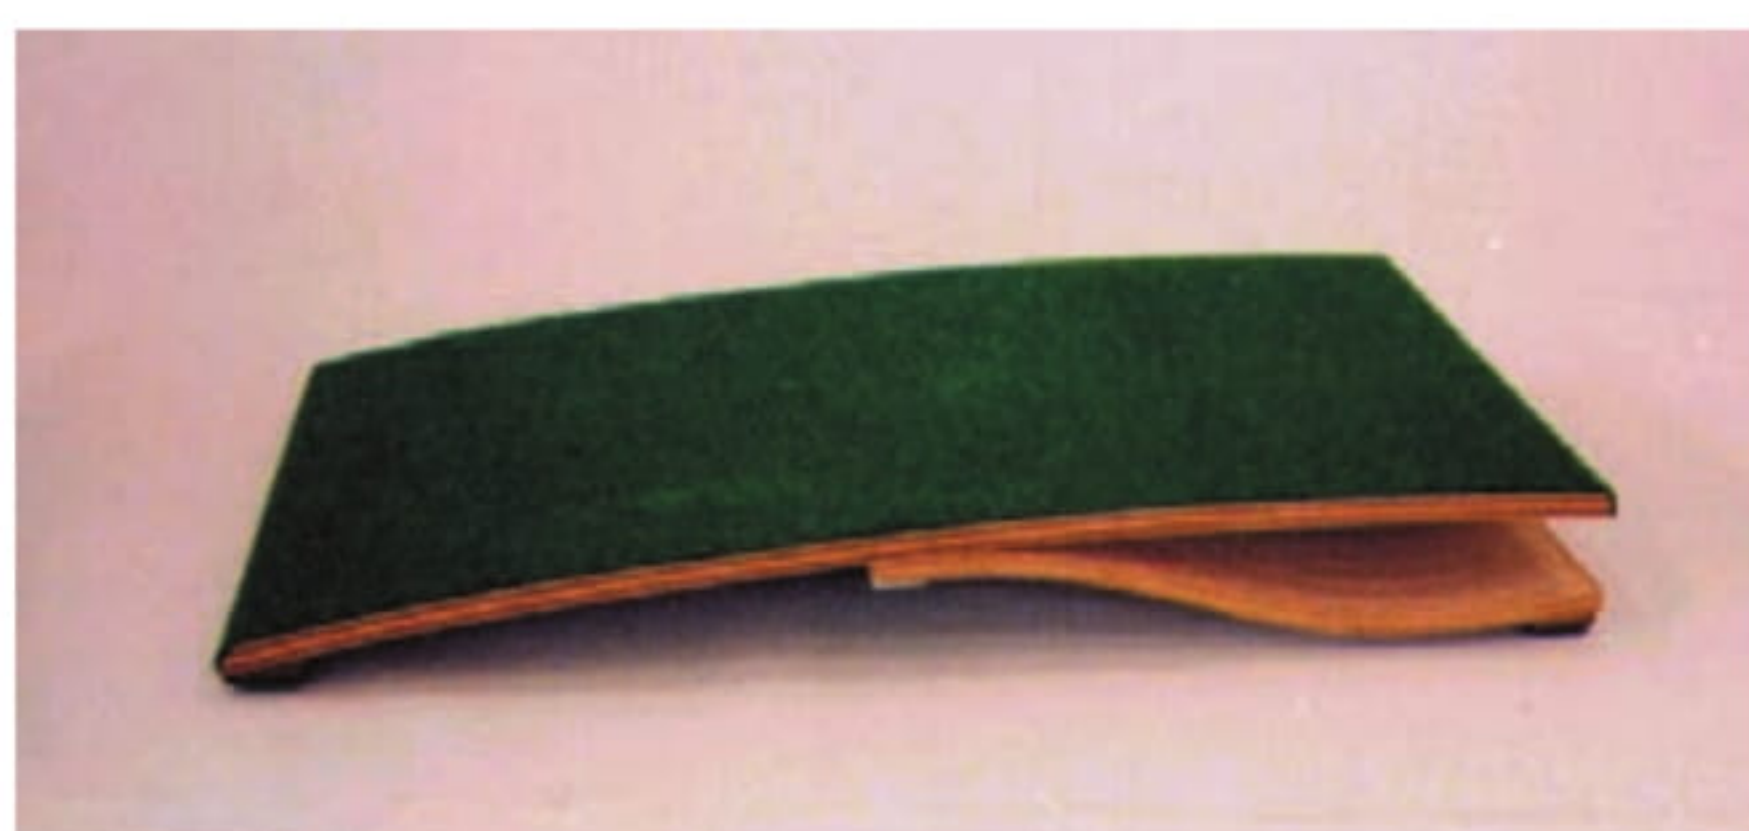

前後左右に揺れ、平衡感覚を養います。
(バランスボールに比べ、バランスシーソーは高さを持たせてあります)

バランスボール大

00110526 **26,000円** (税込 28,600円)

サイズ：直径 522×高さ 105mm

バランスボール小

00110527 **24,000円** (税込 26,400円)

サイズ：直径 400×高さ 85mm

バランスシーソー

00110528 **27,000円** (税込 29,700円)

サイズ：直径 505×高さ 155mm

バランスボール大・小 (各ピンク/グリーン)

バランスシーソー (グリーンのみ)

幼児用踏切板

00110529 **62,000円** (税込 68,200円)

木の弾力を活かし、より跳躍力が増します。

サイズ：長さ 800×幅 500×高さ 110mm
材質：木製・表面カーペット張り