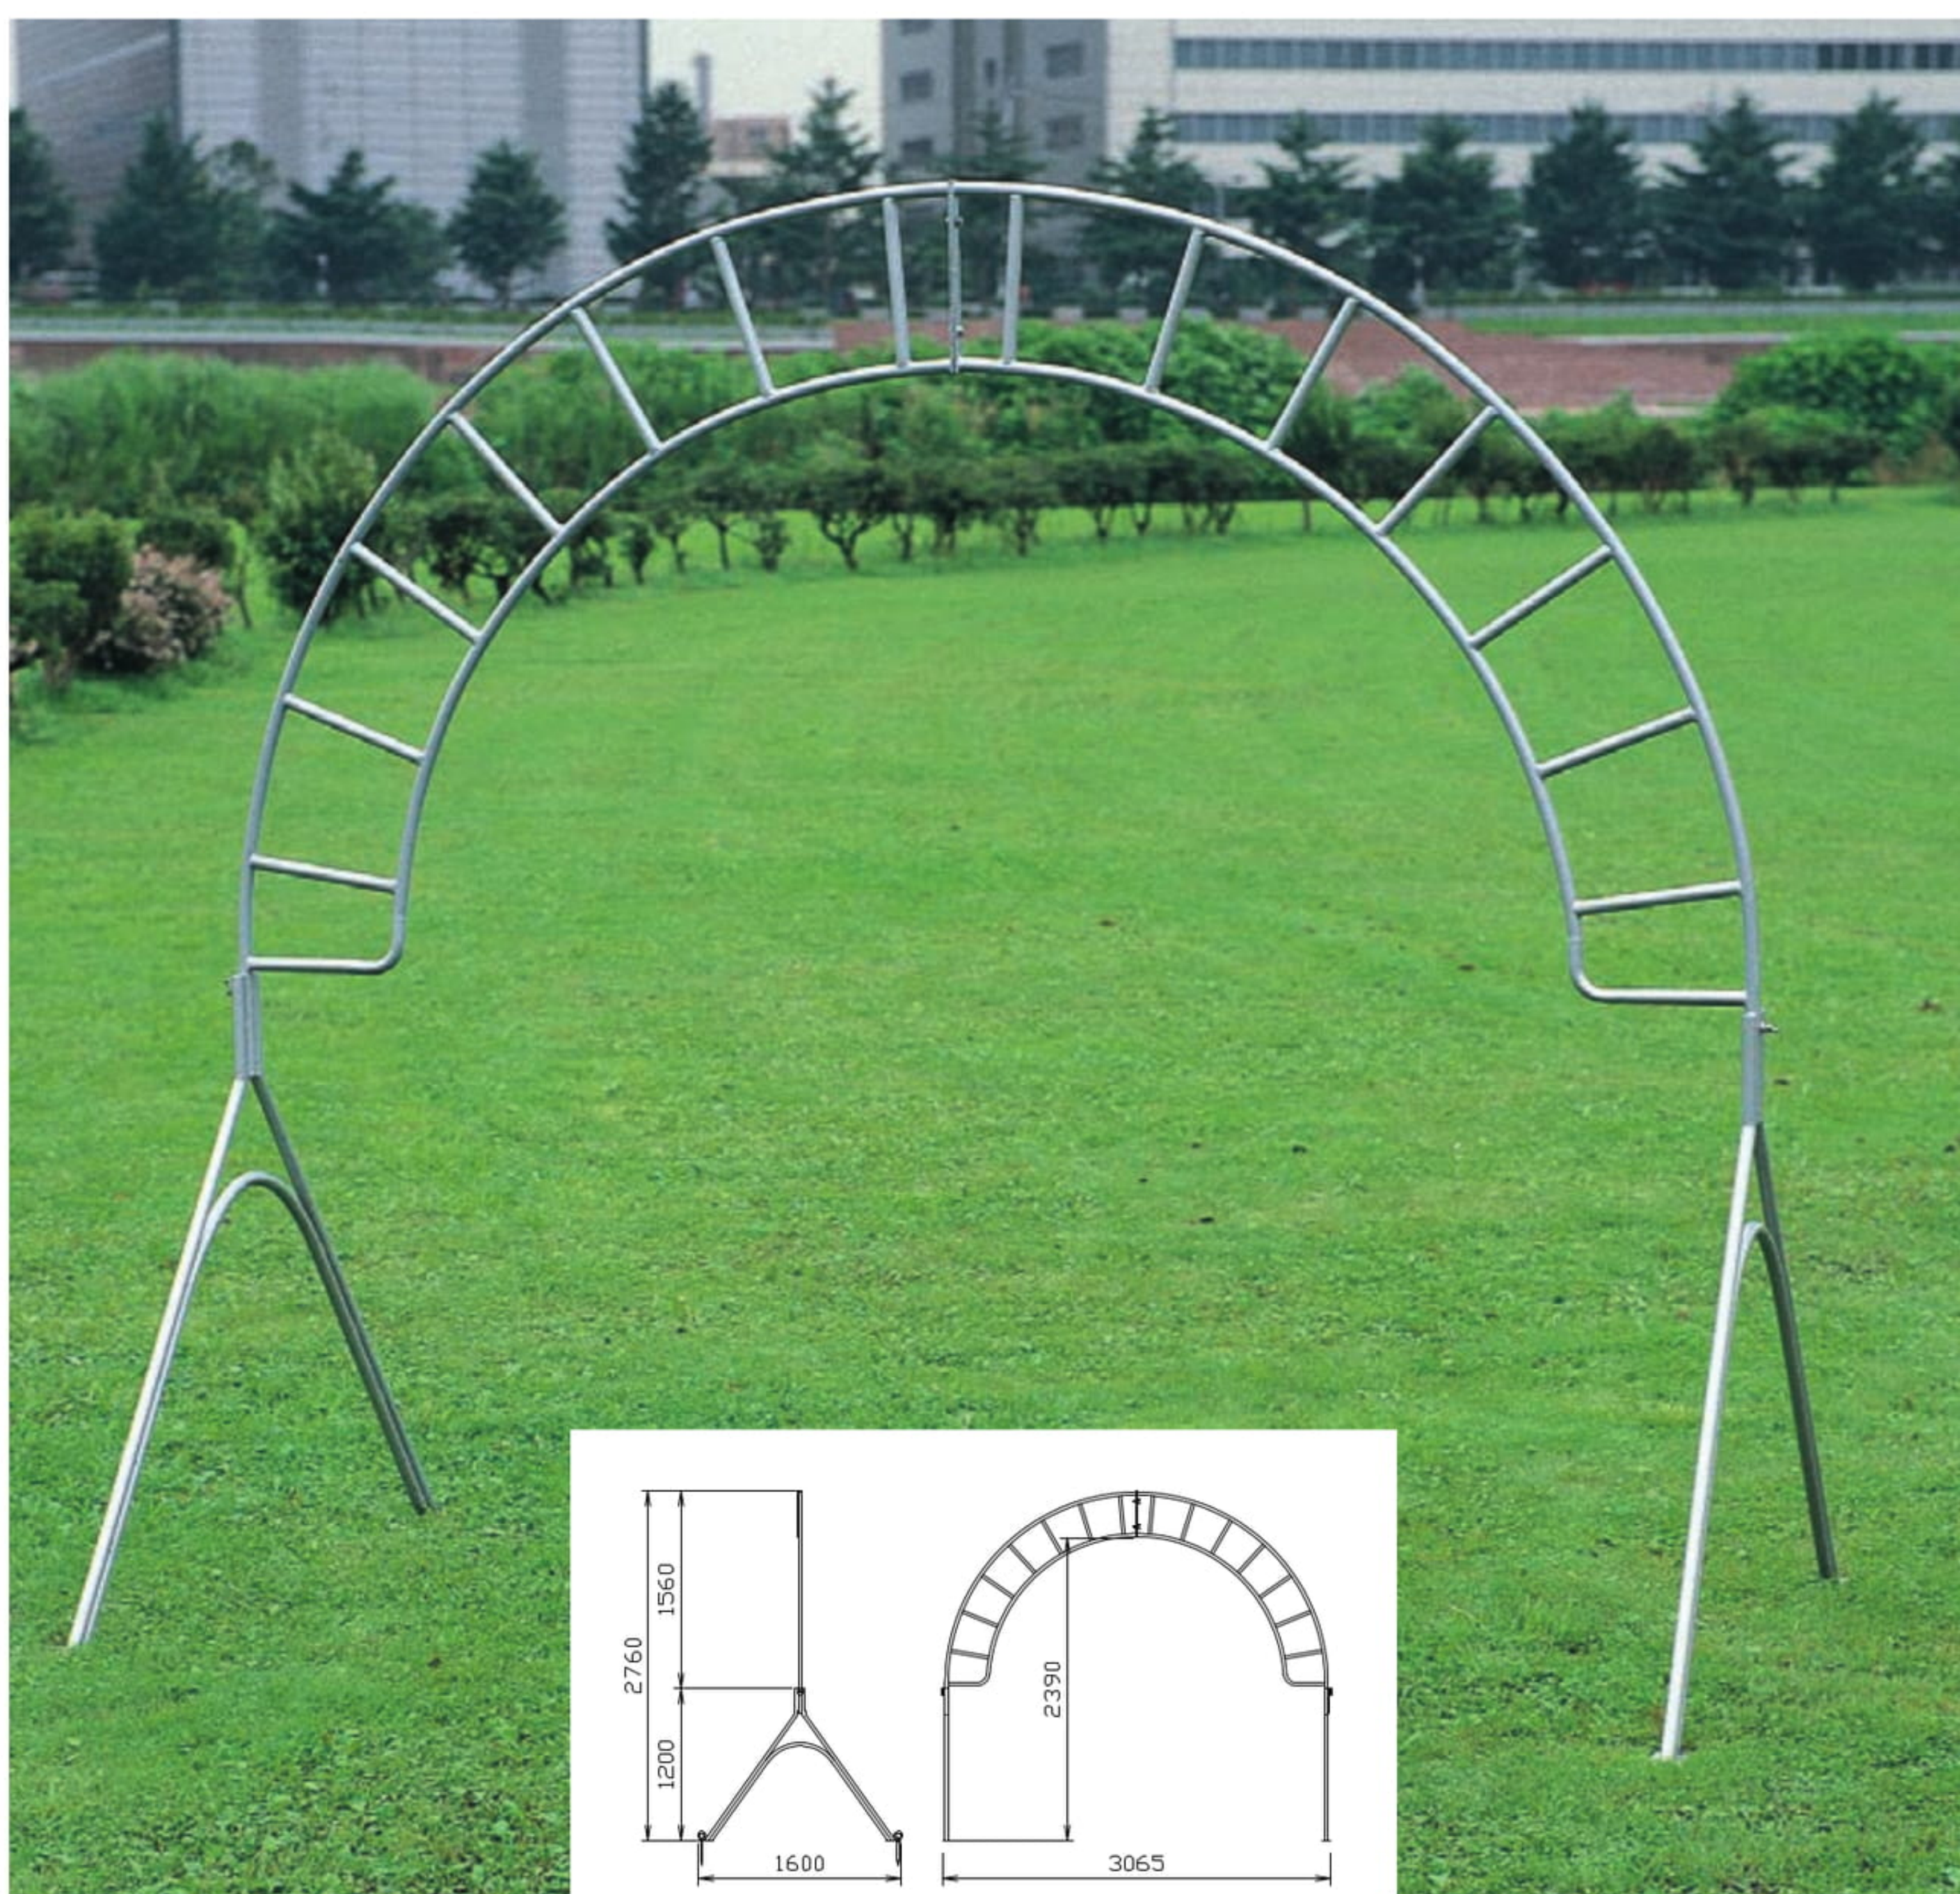

入退場門D型

00120051 111,500円(税込122,650円)

運動会や入卒園に最適です

飾り付け面が広く、装飾しやすい形状となっています。組立式のため使用後の保管も場所をとらず、容易で便利な入退場門です。

サイズ：寸法図参照 重量：21.3kg 材質：スチール
セット内容：本体(1)・アンカー(4)

※バルーンでの飾り付け例

小型入退場門D型

00120140 87,500円(税込96,250円)

コンパクトで
室内用として最適です

小型ですので場所をとりません。運動会(室内)のみならず、入園式、卒園式、お遊戯会などにもご利用いただけます。

サイズ：寸法図参照 重量：18kg 材質：スチール
セット内容：本体(1)・アンカー(4)

運動遊具

運動会用品

巧技台

テーブル椅子

棚・ロッカー
収納