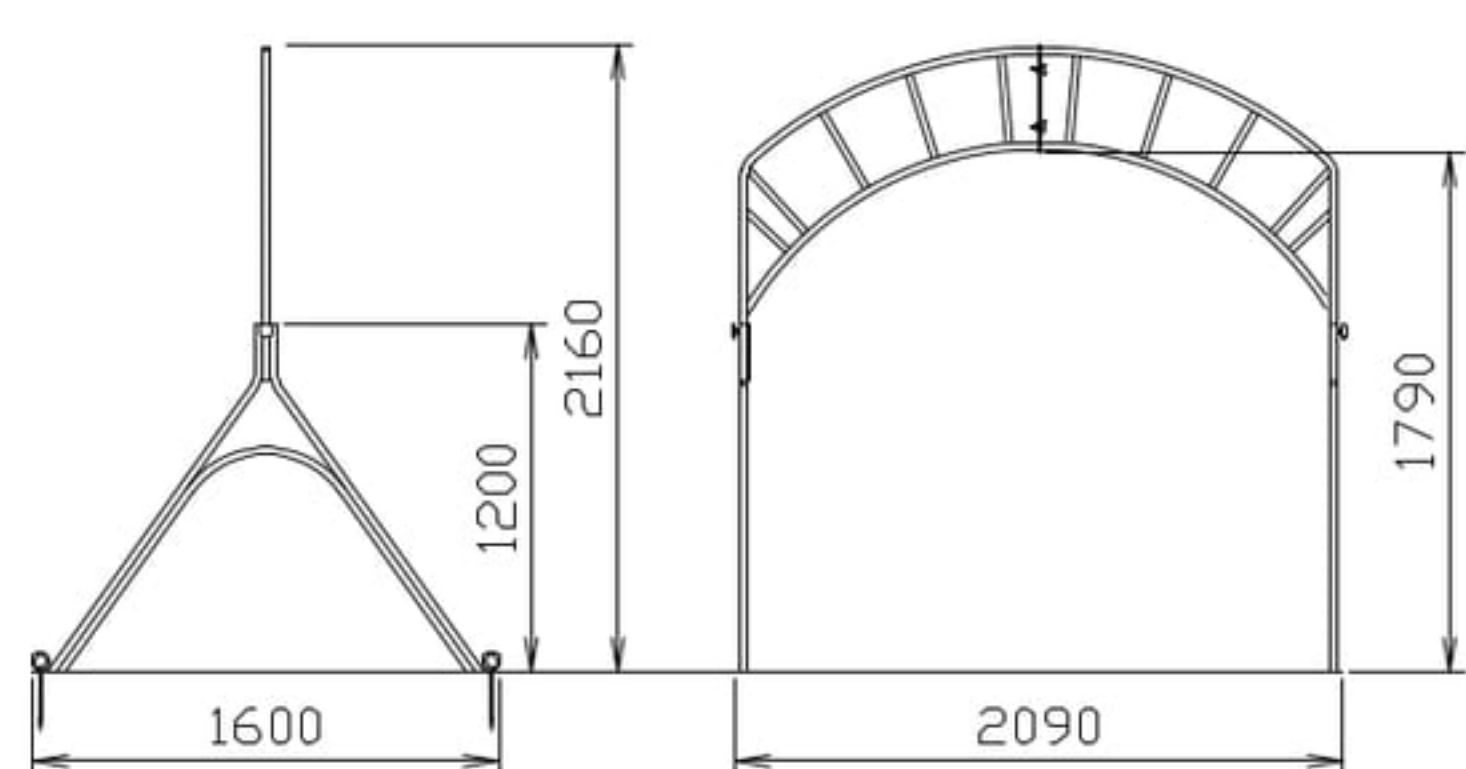

入退場門D型

00120051 111,500円(税込122,650円)

運動会や入卒園に最適です

飾り付け面が広く、装飾しやすい形状となっています。組立式のため使用後の保管も場所をとらず、容易で便利な入退場門です。

サイズ：寸法図参照 重量：21.3kg 材質：スチール
セット内容：本体(1)・アンカー(4)

※バルーンでの飾り付け例

小型入退場門D型

00120140 87,500円(税込96,250円)

コンパクトで
室内用として最適です

小型ですので場所をとりません。運動会(室内)のみならず、入園式、卒園式、お遊戯会などにもご利用いただけます。

サイズ：寸法図参照 重量：18kg 材質：スチール
セット内容：本体(1)・アンカー(4)

運動遊具

運動会用品

巧技台

テーブル椅子

棚・ロッカー
収納