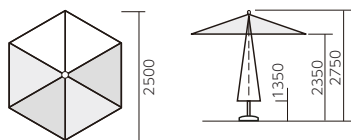

PL2500

シンプルでスタンダード
木製が優しい空間を演出します

ナチュラルな木製のスタンダードデザインです。
円形のシンプルなデザインで、あらゆるシーンに使いやすいパラソルです。

基本寸法

仕様

キャンパス最大値	φ2500×H2750(mm)
本体重量	10kg(ウェイト重量を除く)
支柱・リブ素材	木製(イロコウッド)
支柱の太さ	φ38(mm)
ジョイント金具	スチール(表面仕上げ)
キャンパス素材	再生ポリエステル
ウェイト個数/重量	丸型φ600mm 55kg
開閉操作	手動式(紐操作)