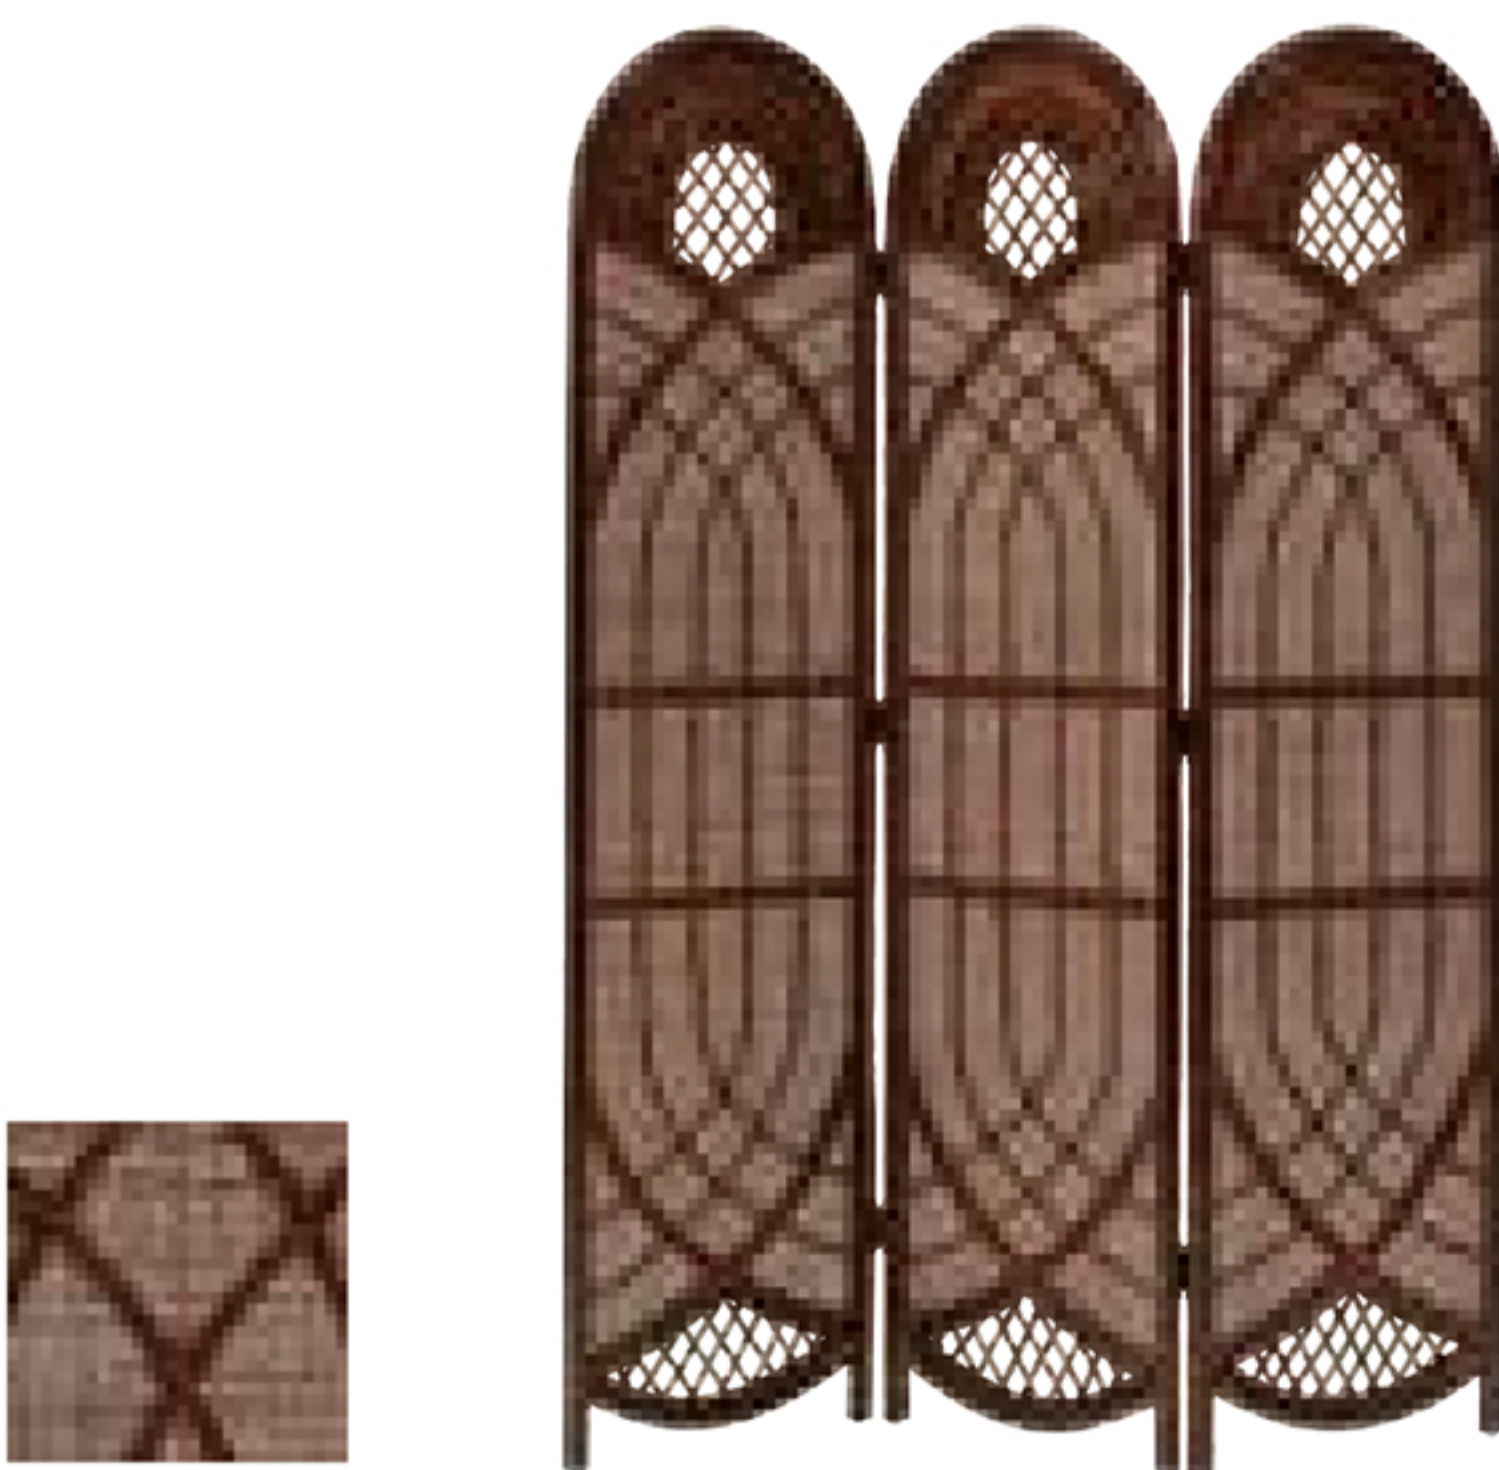

スクリーン  
4940765011728  
**S404-3AT**  
本体価格 ¥ 36,000 + 税  
W40 D2.5 H160 cm 3 枚  
[材質] (フレーム) 天然木  
(編み) 籐・バナナリーフ  
[梱包サイズ] W44 D10 H162 cm  
サンドブラスト加工

スクリーン  
4940765011735  
**S404-4AT**  
本体価格 ¥ 48,000 + 税  
W40 D2.5 H160 cm 4 枚  
[材質] (フレーム) 天然木  
(編み) 籐・バナナリーフ  
[梱包サイズ] W44 D13 H162 cm  
サンドブラスト加工

スクリーン  
4940765300334  
**NSW703BL**  
本体価格 ¥ 44,000 + 税  
W40 D3 H155 cm 3 枚  
[材質] 籐  
[梱包サイズ] W157 D11 H42 cm  
ウルトラ塗装

スクリーン  
4940765300341  
**NSW704BL**  
本体価格 ¥ 48,000 + 税  
W40 D3 H155 cm 4 枚  
[材質] 籐  
[梱包サイズ] W157 D14 H42 cm  
ウルトラ塗装