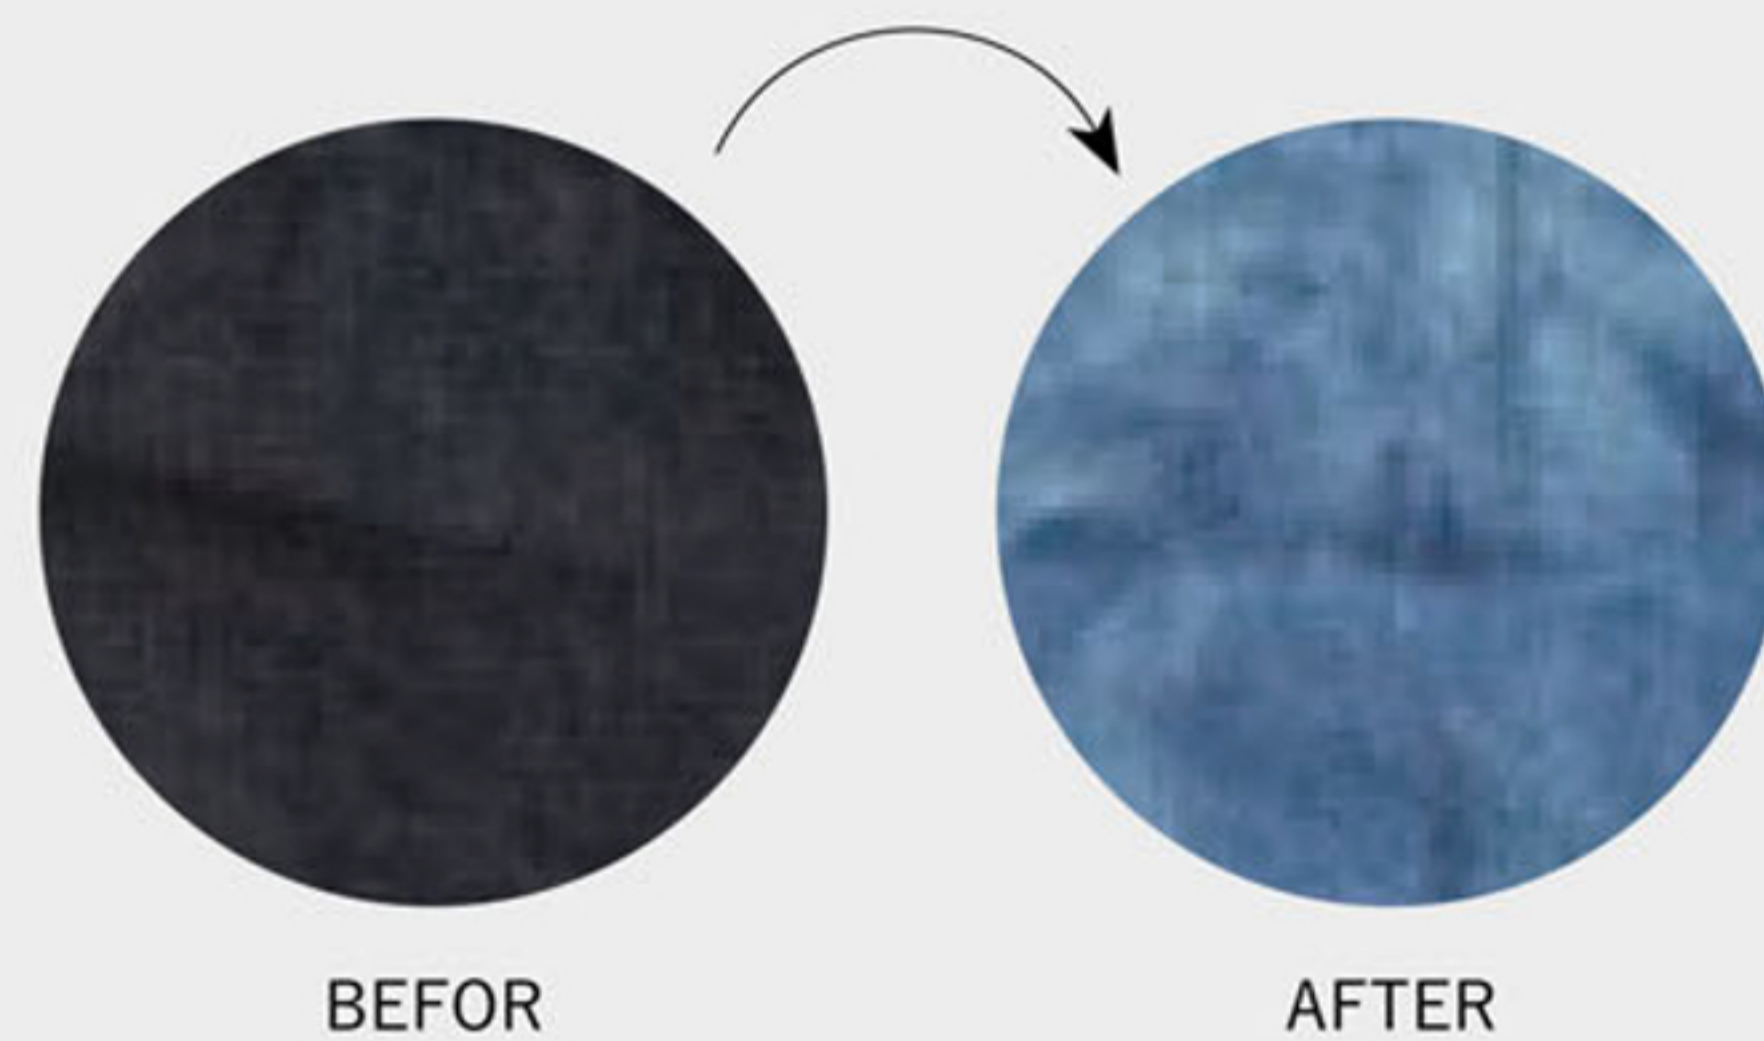

自分の暮らしが刻まれていく、育てるソファ

リジッドデニムとは？

«リジッド=硬い・硬直した»という意味を持ち、ノンウォッシュデニムや生デニムのことを言います。デニムの王様「リーバイス 501」もリジッドデニムです。いわゆるアメカジ世代にとっては定番の「自分で育てる」デニムです。

こだわりのゴールドステッチ & ファスナーを採用。ジーンズを再現した本格仕上げのカバーリングです。

自分で育てるデニムソファ

使い込んで生まれる風合いによって、世界にひとつしか存在しない自分だけのデニムソファとなります。実際に使い込んでみるまで仕上がり方がわからない点も、リジッドデニムならではの魅力です。

色落ちの変化が楽しめます

V

AS_ダメージ加工 (製材後)

ダメージ加工

リサイクルウッドにノコギリの加工跡をそのまま残し、荒々しく、それでいて人の手で加工されたような温かみを感じられる質感に仕上げました。