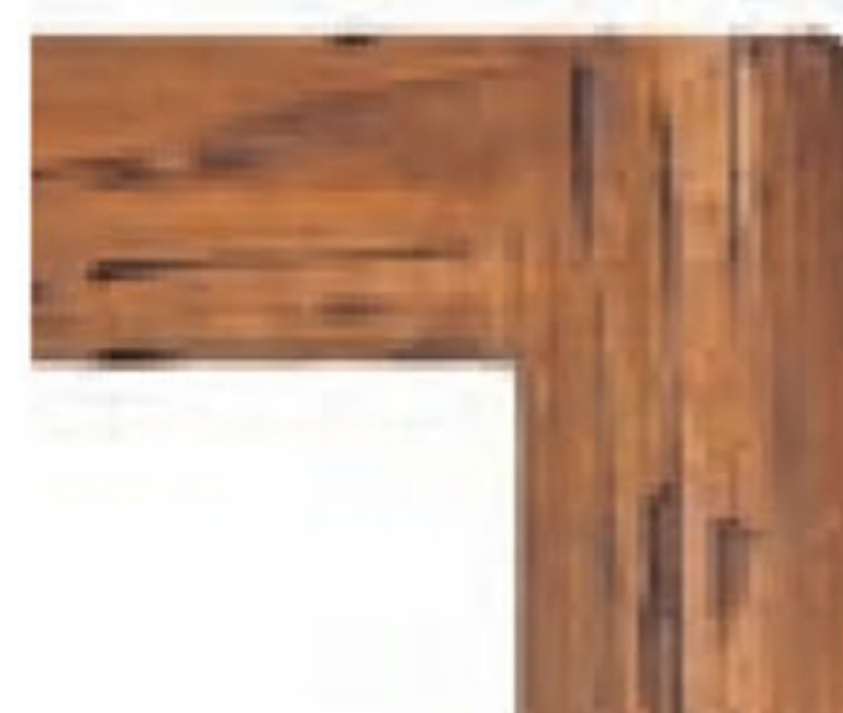

ダメージ加工

リサイクルウッドにノコギリの加工跡をそのまま残し、荒々しく、それでいて人の手で加工されたような温かみを感じられる質感に仕上げました。