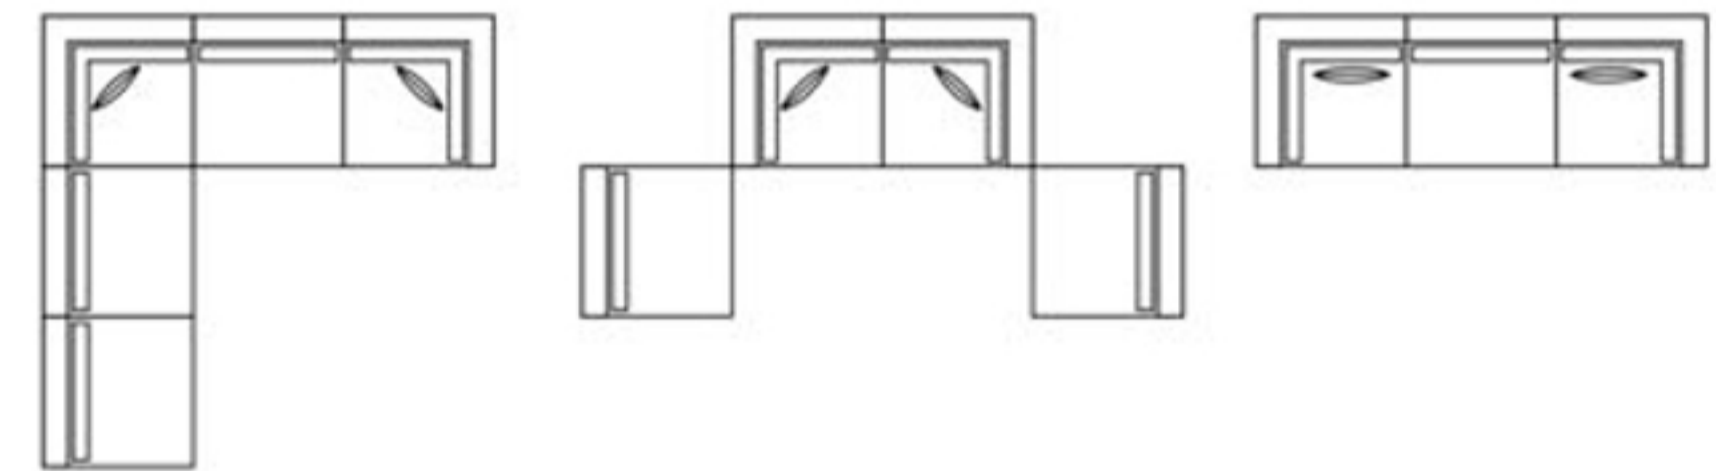

生地色：L

包み込まれる心地よさ

上下で硬さが違うクッションを2段重ね、包まれるような座り心地を実現しました。寝転がるようにしてくつろげるように、アームと背に緩やかなカーブをつけています。ラタンの軽やかさとクッションのボリューム感がバランスよく合わさったリラックスソファです。ユニットタイプなので好きなレイアウトをお楽しみ下さい。

setting example

D1261NDK

D126CNDK

センターソファ
4940765030125 4940765030132
D1261NDK D1261NDL
本体価格 ¥65,000 + 税
W57 D72 H61 SH47 cm
[材質] 籐・クッション
[梱包サイズ] W61 D72 H66 cm
Breeze

K L

コーナーソファ
4940765030149 4940765030156
D126CNDK D126CNDL
本体価格 ¥85,000 + 税
W72 D72 H61 SH47 cm
[材質] 籐・クッション
[梱包サイズ] W76 D76 H66 cm
Breeze

K L

モギュフィルプラス®

モギュフィルプラスは異なる2種類のポリエステルを使用した2層構造の繊維を極小の粒状に加工した粒綿です。粒は高弾性があり、しっかりしているためダマになりにくく、軽量でふわふわとした風合いがあり、座ると包み込むように身体を受け止めてくれます。