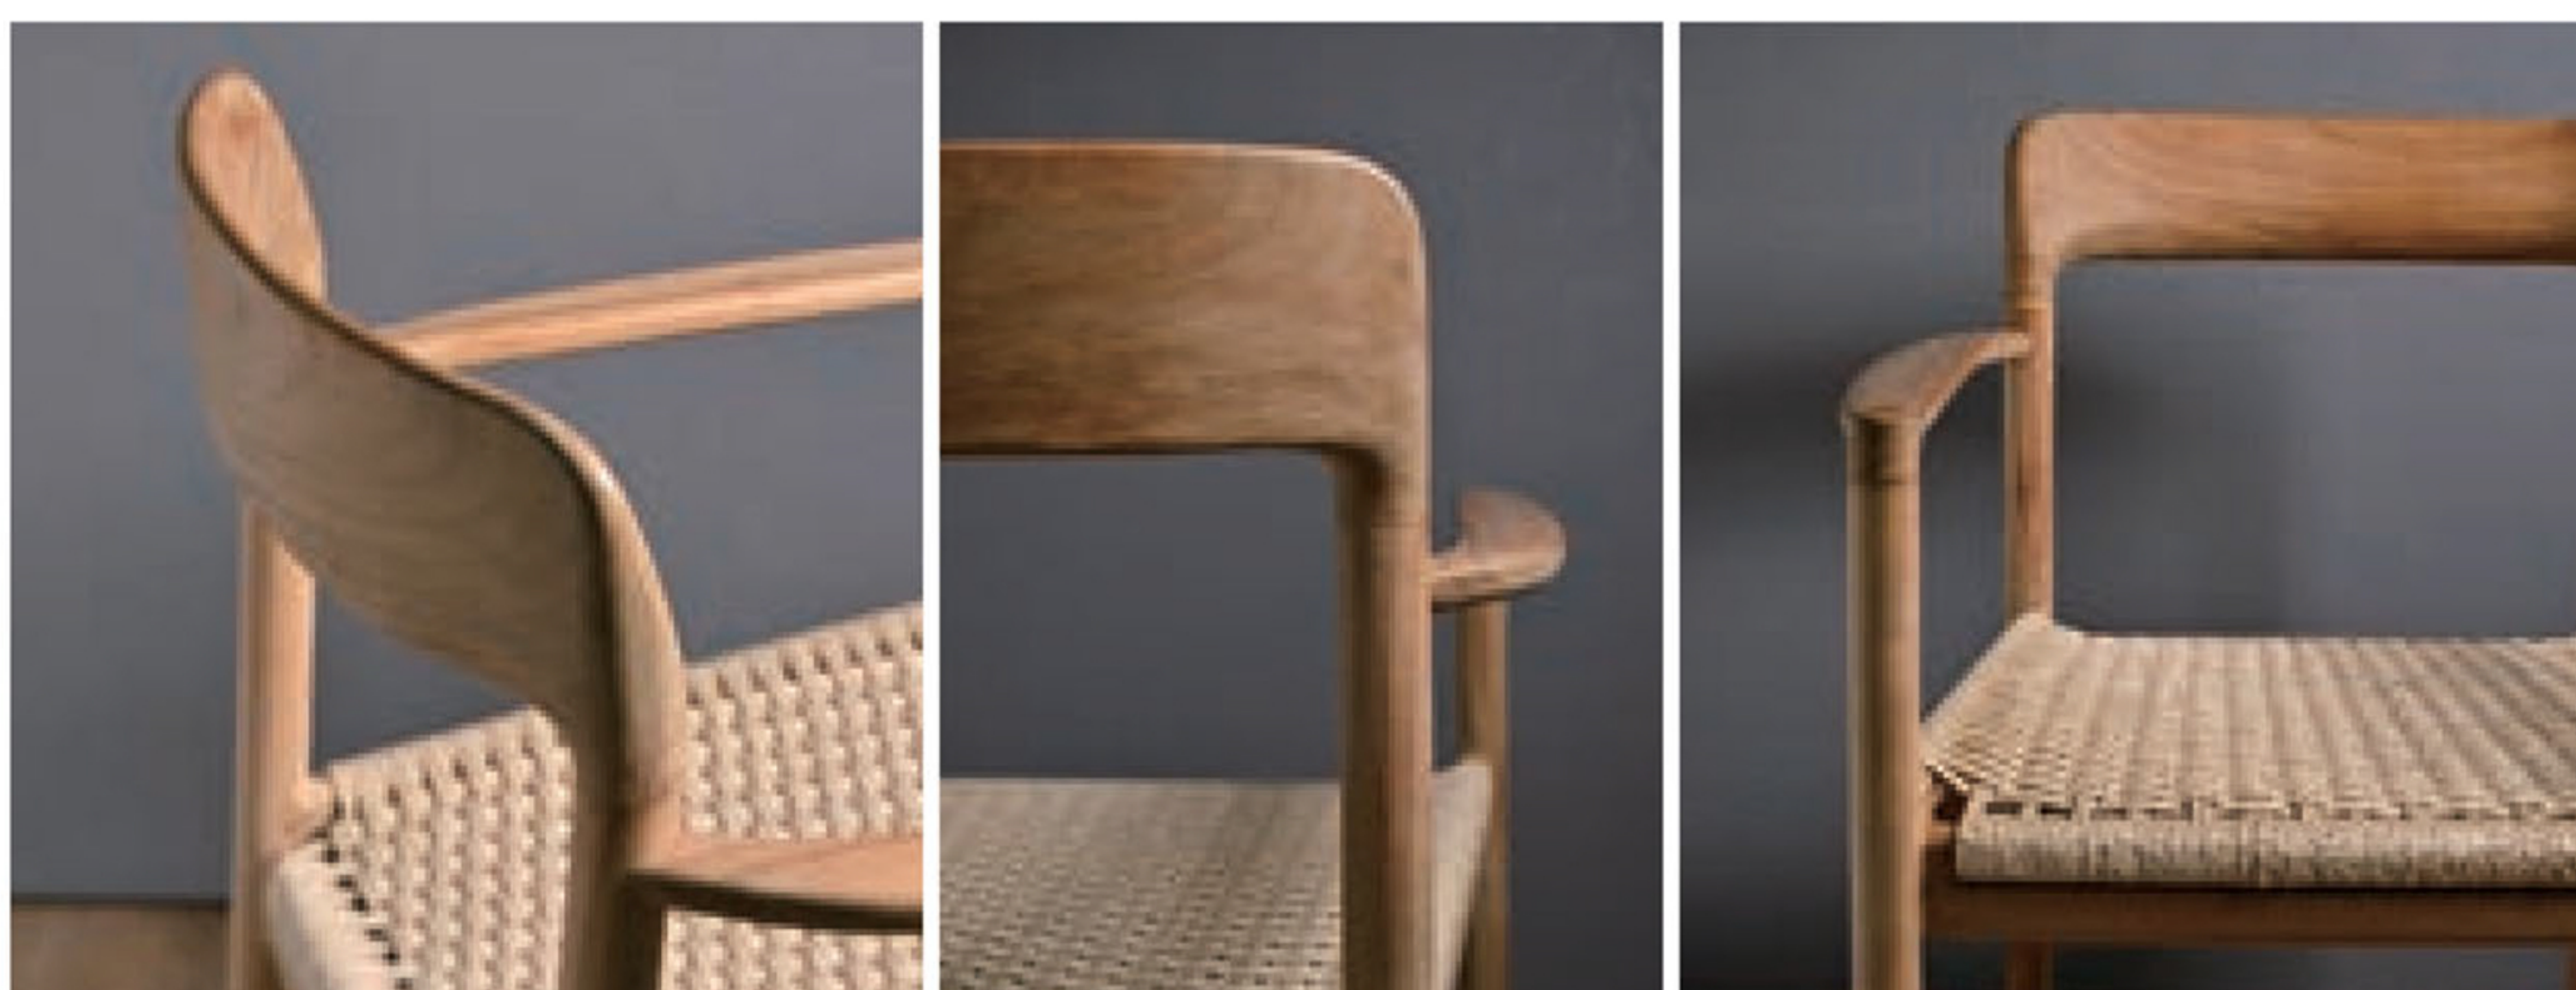

HOKOS チェア
4940765030118
C370RX
本体価格 ¥ 48,000 + 税
W57 D52 H76 SH43 cm
[材質] チーク、ペーパーコード
[梱包サイズ] W60 D55 H82 cm
ソーフ仕上げ
HOKOS

後脚から背もたれ、前脚からアームへのシームレスなデザインは何度も検討を重ね思わず撫でたくなる滑らかな仕上がりです。軽量かつシンプルな構造は使い勝手がよく、どこにでも合わせやすいベーシックなチェアです。背もたれの厚みやカーブ、ペーパーコードの弾力がある座り心地、チークの贅沢な質感を存分にお楽しみ下さい。