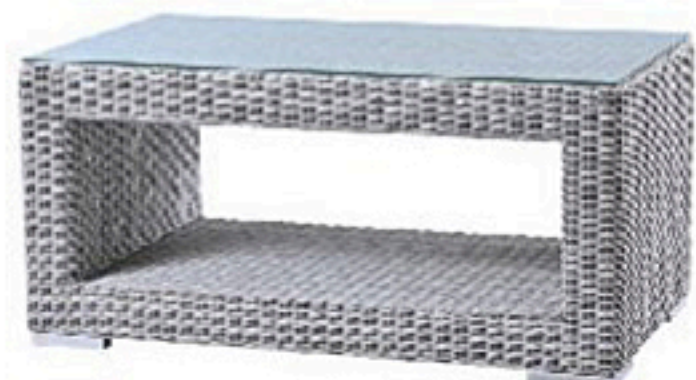

人工ラタンテーブル
4940765300587
T5011PG
本体価格 ¥ 75,000 + 税
W110 D65 H52 cm
[材質] アルミ・ガラス(編み)ポリエチレン
[梱包サイズ] W115 D70 H57 cm
Garden