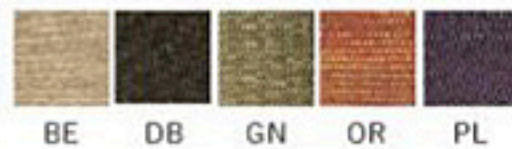

LOTUS ソファ 3P
4940765022212
ACD773DK
本体価格 ¥150,000 + 税
W180 D77 H65 SH35 cm
[材質] (フレーム) 天然木, 合板 (編み) 藤, ウォーターヒギンス, クッション
[梱包サイズ] W182 D80 H68 cm
大型配送
※ご注文時にファブリックカラーをご指定下さい
@cbl