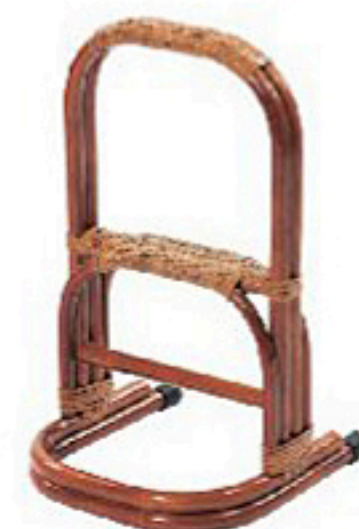

座椅子
4940765030910
C07ND6
本体価格 ¥5,800 + 税
W40 D21 H15 cm
[材質] (フレーム) 藤 (座面) 合板・クッション
[梱包サイズ] W42 D23 H17 cm

座椅子
4940765300297
NC079HR9
本体価格 ¥12,000 + 税
W47 D28 H48 SH40 cm
[材質] 藤・合板・クッション
[梱包サイズ] W49 D30 H50 cm
ルタン塗装
※クッションは外せません

正座器
4940765007097
R67SN
本体価格 ¥3,600 + 税
W24 D20 H10 cm
[材質] (フレーム) 鉄 (編み) 藤
[梱包サイズ] W48 D22 H26 cm /8P

つかまり立ち
4940765013241
R408HR
本体価格 ¥8,500 + 税
W30 D30 H79 cm
[材質] 藤・ゴム
[梱包サイズ] W31 D32 H81 cm

つかまり立ち
4940765019724
R408SHR
本体価格 ¥7,500 + 税
W30 D30 H52 cm
[材質] 藤・ゴム
[梱包サイズ] W31 D32 H55 cm