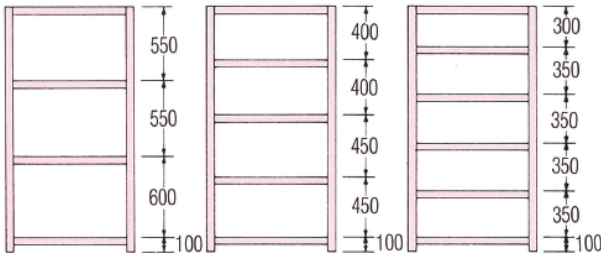

軽量ラック

※色は、グレーとアイボリーの2タイプあります。

高さ
1800

品番	サイズ		
	H	W	D
K-6330-5	1800 ×	875 ×	300
K-6345-5	1800 ×	875 ×	450
K-6360-5	1800 ×	875 ×	600
K-6430-5	1800 ×	1200 ×	300
K-6445-5	1800 ×	1200 ×	450
K-6460-5	1800 ×	1200 ×	600
K-6530-5	1800 ×	1500 ×	300
K-6545-5	1800 ×	1500 ×	450
K-6560-5	1800 ×	1500 ×	600
K-6630-5	1800 ×	1800 ×	300
K-6645-5	1800 ×	1800 ×	450
K-6660-5	1800 ×	1800 ×	600

高さ
2100

品番	サイズ		
	H	W	D
K-7330-6	2100 ×	875 ×	300
K-7345-6	2100 ×	875 ×	450
K-7360-6	2100 ×	875 ×	600
K-7430-6	2100 ×	1200 ×	300
K-7445-6	2100 ×	1200 ×	450
K-7460-6	2100 ×	1200 ×	600
K-7530-6	2100 ×	1500 ×	300
K-7545-6	2100 ×	1500 ×	450
K-7560-6	2100 ×	1500 ×	600
K-7630-6	2100 ×	1800 ×	300
K-7645-6	2100 ×	1800 ×	450
K-7660-6	2100 ×	1800 ×	600

高さ
2400

品番	サイズ		
	H	W	D
K-8330-6	2400 ×	875 ×	300
K-8345-6	2400 ×	875 ×	450
K-8360-6	2400 ×	875 ×	600
K-8430-6	2400 ×	1200 ×	300
K-8445-6	2400 ×	1200 ×	450
K-8460-6	2400 ×	1200 ×	600
K-8530-6	2400 ×	1500 ×	300
K-8545-6	2400 ×	1500 ×	450
K-8560-6	2400 ×	1500 ×	600
K-8630-6	2400 ×	1800 ×	300
K-8645-6	2400 ×	1800 ×	450
K-8660-6	2400 ×	1800 ×	600