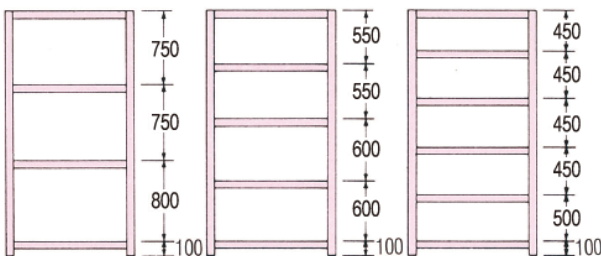

軽量ラック

※色は、グレーとアイボリーの2タイプあります。

高さ
1800

品番	サイズ		
	H	W	D
K-6330-5	1800 ×	875 ×	300
K-6345-5	1800 ×	875 ×	450
K-6360-5	1800 ×	875 ×	600
K-6430-5	1800 ×	1200 ×	300
K-6445-5	1800 ×	1200 ×	450
K-6460-5	1800 ×	1200 ×	600
K-6530-5	1800 ×	1500 ×	300
K-6545-5	1800 ×	1500 ×	450
K-6560-5	1800 ×	1500 ×	600
K-6630-5	1800 ×	1800 ×	300
K-6645-5	1800 ×	1800 ×	450
K-6660-5	1800 ×	1800 ×	600

高さ
2100

品番	サイズ		
	H	W	D
K-7330-6	2100 ×	875 ×	300
K-7345-6	2100 ×	875 ×	450
K-7360-6	2100 ×	875 ×	600
K-7430-6	2100 ×	1200 ×	300
K-7445-6	2100 ×	1200 ×	450
K-7460-6	2100 ×	1200 ×	600
K-7530-6	2100 ×	1500 ×	300
K-7545-6	2100 ×	1500 ×	450
K-7560-6	2100 ×	1500 ×	600
K-7630-6	2100 ×	1800 ×	300
K-7645-6	2100 ×	1800 ×	450
K-7660-6	2100 ×	1800 ×	600

高さ
2400

品番	サイズ		
	H	W	D
K-8330-6	2400 ×	875 ×	300
K-8345-6	2400 ×	875 ×	450
K-8360-6	2400 ×	875 ×	600
K-8430-6	2400 ×	1200 ×	300
K-8445-6	2400 ×	1200 ×	450
K-8460-6	2400 ×	1200 ×	600
K-8530-6	2400 ×	1500 ×	300
K-8545-6	2400 ×	1500 ×	450
K-8560-6	2400 ×	1500 ×	600
K-8630-6	2400 ×	1800 ×	300
K-8645-6	2400 ×	1800 ×	450
K-8660-6	2400 ×	1800 ×	600