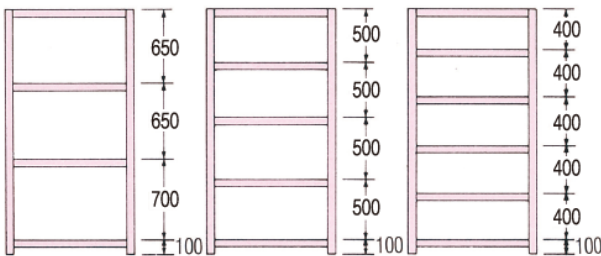

軽量ラック

※色は、グレーとアイボリーの2タイプあります。

高さ
1800

品番	サイズ		
	H	W	D
K-6330-5	1800 ×	875 ×	300
K-6345-5	1800 ×	875 ×	450
K-6360-5	1800 ×	875 ×	600
K-6430-5	1800 ×	1200 ×	300
K-6445-5	1800 ×	1200 ×	450
K-6460-5	1800 ×	1200 ×	600
K-6530-5	1800 ×	1500 ×	300
K-6545-5	1800 ×	1500 ×	450
K-6560-5	1800 ×	1500 ×	600
K-6630-5	1800 ×	1800 ×	300
K-6645-5	1800 ×	1800 ×	450
K-6660-5	1800 ×	1800 ×	600

高さ
2100

品番	サイズ		
	H	W	D
K-7330-6	2100 ×	875 ×	300
K-7345-6	2100 ×	875 ×	450
K-7360-6	2100 ×	875 ×	600
K-7430-6	2100 ×	1200 ×	300
K-7445-6	2100 ×	1200 ×	450
K-7460-6	2100 ×	1200 ×	600
K-7530-6	2100 ×	1500 ×	300
K-7545-6	2100 ×	1500 ×	450
K-7560-6	2100 ×	1500 ×	600
K-7630-6	2100 ×	1800 ×	300
K-7645-6	2100 ×	1800 ×	450
K-7660-6	2100 ×	1800 ×	600

高さ
2400

品番	サイズ		
	H	W	D
K-8330-6	2400 ×	875 ×	300
K-8345-6	2400 ×	875 ×	450
K-8360-6	2400 ×	875 ×	600
K-8430-6	2400 ×	1200 ×	300
K-8445-6	2400 ×	1200 ×	450
K-8460-6	2400 ×	1200 ×	600
K-8530-6	2400 ×	1500 ×	300
K-8545-6	2400 ×	1500 ×	450
K-8560-6	2400 ×	1500 ×	600
K-8630-6	2400 ×	1800 ×	300
K-8645-6	2400 ×	1800 ×	450
K-8660-6	2400 ×	1800 ×	600