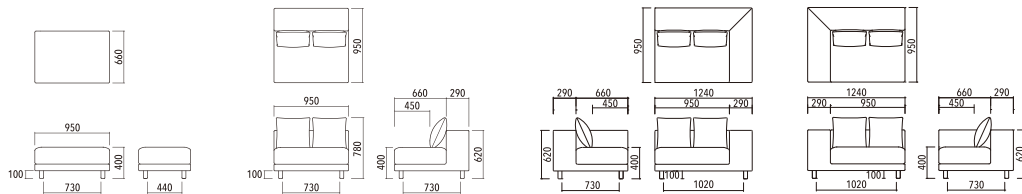

商品名	品番	価格	サイズ(mm)
スナグユニットソファ オットマン	SVE-SF022O	¥54,000(税込¥59,400)	W950×D660×H400
スナグユニットソファ 1人掛け	SVE-SF022S	¥84,000(税込¥92,400)	W950×D950×H780×SH400
スナグユニットソファ 左肘	SVE-SF022-L	¥118,000(税込¥129,800)	W1240×D950×H780×SH400
スナグユニットソファ 右肘	SVE-SF022-R	¥118,000(税込¥129,800)	W1240×D950×H780×SH400