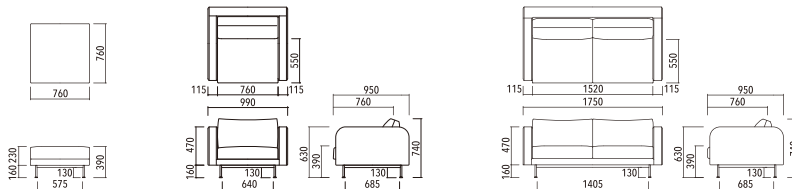

商品名	品番	価格	サイズ(mm)
モンスソファ オットマン	SVE-SF020O	¥48,000(税込¥52,800)	W760×D760×H390
モンスソファ 1人掛け	SVE-SF020S	¥96,000(税込¥105,600)	W990×D950×H740×SH390×AH630
モンスソファ 2人掛け	SVE-SF020M	¥163,000(税込¥179,300)	W1750×D950×H740×SH390×AH630