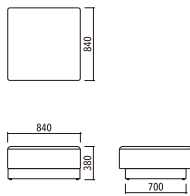

SVE-SF023S(DBL)
4933178180006

SVE-SF023C(DBL)
4933178180037

SVE-SF023O(GR)
4933178179987

SVE-SF023S(GR)
4933178180013

SVE-SF023C(GR)
4933178180044

商品名	品番	価格	サイズ(mm)
ウェイユニットソファ オットマン	SVE-SF023O	¥45,000(税込¥49,500)	W840×D840×H380
ウェイユニットソファ 1人掛け	SVE-SF023S	¥63,000(税込¥69,300)	W840×D840×H700×SH380
ウェイユニットソファ コーナー	SVE-SF023C	¥70,000(税込¥77,000)	W840×D840×H700×SH380