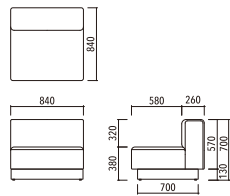

SVE-SF023S(DBL)
4933178180006

SVE-SF023C(DBL)
4933178180037

SVE-SF023O(GR)
4933178179987

SVE-SF023S(GR)
4933178180013

SVE-SF023C(GR)
4933178180044

商品名	品番	価格	サイズ(mm)
ウェイユニットソファ オットマン	SVE-SF023O	¥45,000(税込¥49,500)	W840×D840×H380
ウェイユニットソファ 1人掛け	SVE-SF023S	¥63,000(税込¥69,300)	W840×D840×H700×SH380
ウェイユニットソファ コーナー	SVE-SF023C	¥70,000(税込¥77,000)	W840×D840×H700×SH380