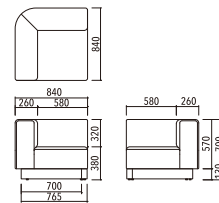

SVE-SF023S(DBL)
4933178180006

SVE-SF023C(DBL)
4933178180037

SVE-SF023O(GR)
4933178179987

SVE-SF023S(GR)
4933178180013

SVE-SF023C(GR)
4933178180044

商品名	品番	価格	サイズ(mm)
ウェイユニットソファ オットマン	SVE-SF023O	¥45,000(税込¥49,500)	W840×D840×H380
ウェイユニットソファ 1人掛け	SVE-SF023S	¥63,000(税込¥69,300)	W840×D840×H700×SH380
ウェイユニットソファ コーナー	SVE-SF023C	¥70,000(税込¥77,000)	W840×D840×H700×SH380