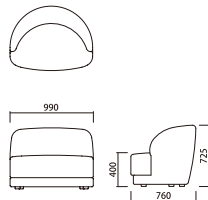

BEA-SF001M(BE)

美しい曲線を意識したデザイン。

立体感あるブークレ調の生地と、曲線のフォルムが調和をもたらします。

BEA-SF001S(BE) **N**
4933178232149

BEA-SF001M(BE) **N**
4933178232163

BEA-SF001S(IV) **N**
4933178232156

BEA-SF001M(IV) **N**
4933178232170

商品名	品番	価格	サイズ(mm)
ビーンソファ 1人掛け	BEA-SF001S	¥65,000(税込¥71,500)	W990×D760×H725×SH400
ビーンソファ 2人掛け	BEA-SF001M	¥120,000(税込¥132,000)	W1745×D885×H725×SH400

交換用カバー: ¥18,000(税込¥19,800)(1人掛け) ¥30,000(税込¥33,000)(2人掛け)
 交換用座クッション中材: ¥21,000(税込¥23,100)(1人掛け) ¥36,000(税込¥39,600)(2人掛け)
 カバーリング仕様(ドライクリーニング可能)
 張地: ファブリック(ポリエステル100%)
 クッション材: ウレタンフォーム、シリコンフィル、ウェービングテープ
 組立品・脚部のみ
 中国製