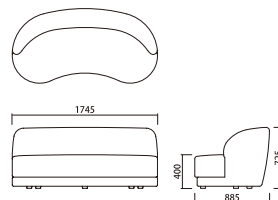

BEA-SF001M(BE)

美しい曲線を意識したデザイン。

立体感あるブークレ調の生地と、曲線のフォルムが調和をもたらします。

BEA-SF001S(BE) **N**
4933178232149

BEA-SF001M(BE) **N**
4933178232163

BEA-SF001S(IV) **N**
4933178232156

BEA-SF001M(IV) **N**
4933178232170

商品名	品番	価格	サイズ(mm)
ビーンソファ 1人掛け	BEA-SF001S	¥65,000(税込¥71,500)	W990×D760×H725×SH400
ビーンソファ 2人掛け	BEA-SF001M	¥120,000(税込¥132,000)	W1745×D885×H725×SH400

交換用カバー: ¥18,000(税込¥19,800)(1人掛け) ¥30,000(税込¥33,000)(2人掛け)
 交換用座クッション中材: ¥21,000(税込¥23,100)(1人掛け) ¥36,000(税込¥39,600)(2人掛け)
 カバーリング仕様(ドライクリーニング可能)
 張地: ファブリック(ポリエステル100%)
 クッション材: ウレタンフォーム、シリコンフィル、ウェービングテープ
 組立品・脚部のみ
 中国製