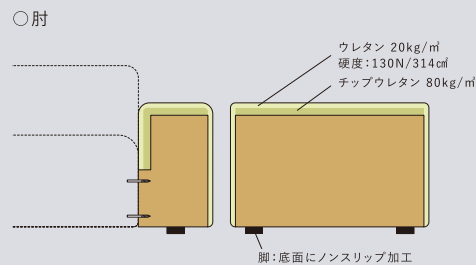

How to Order 【ご注文方法】

1. ご希望のタイプを選択してください。

2. カラーパターンを選び、品番をご注文ください。 ※肘付きのタイプは、右肘・左肘の選択間違いにご注意ください。

- ・受注生産品となるため、出荷までに30～45日程度お日にちをいただいております。
- ・ご注文後の変更、キャンセルはお受けしておりません。あらかじめご了承ください。
- ・品番が重要となりますので、お間違いのないようよろしくお願いいたします。

座り心地からソファの構造を探求

COLON sofaは、日々の生活の中でもっともリラックスできる時間を過ごしていただくため、座ったときのほっとできる瞬間、長時間座りたくなる心地よさを求めて開発に取り組みました。座面の奥行きを、深く座れるサイズに設定しました。しっかりと身体を支えながらも、身体のラインに沿ってゆっくりと包み込むフィット感を追求しています。

COLONのクッション材

COLON sofaの座面には、クッション材としてウレタンとSバネを使用しています。ウレタンとは伸縮性に優れた、強度の高いクッション材で、COLON sofaは様々なタイプや密度のウレタンを組み合わせ、程よくしっとりとした座り心地に仕上げています。座面にはラバーウレタンを使用することで、適度な反発と心地良いタッチ感に。背面はやわらかなあたりとなるよう、中のフレームを斜めに設定し、ウレタンの層を厚くしました。SバネはS字状の金属バネのクッション材で、山型に張ることで中央部の弾力性を高め身体を力強く支えます。