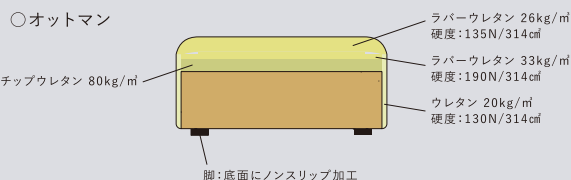

COLON sofaの木枠フレームやウレタン接着に用いられている接着剤はF☆☆☆☆基準のものとなっております。F☆☆☆☆基準とは、「シックハウス症候群」の原因物質の一つとして知られるホルムアルデヒドの含有率を等級別に表しており、ホルムアルデヒドの放散量が最も少なく、安全であることを表す表記です。