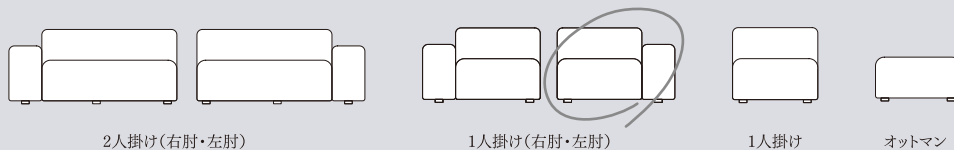

How to Order 【ご注文方法】

1. ご希望のタイプを選択してください。

2. カラーパターンを選び、品番をご注文ください。 ※肘付きのタイプは、右肘・左肘の選択間違いにご注意ください。

- ・受注生産品となるため、出荷までに30～45日程度お日にちをいただいております。
- ・ご注文後の変更、キャンセルはお受けしておりません。あらかじめご了承ください。
- ・品番が重要となりますので、お間違いのないようよろしくお願いいたします。

座り心地からソファの構造を探求

COLON sofaは、日々の生活の中でもっともリラックスできる時間を過ごしていただくため、座ったときのほっとできる瞬間、長時間座りたくなる心地よさを求めて開発に取り組みました。座面の奥行きを、深く座れるサイズに設定しました。しっかりと身体を支えながらも、身体のラインに沿ってゆっくりと包み込むフィット感を追求しています。

COLONのクッション材

COLON sofaの座面には、クッション材としてウレタンとSバネを使用しています。ウレタンとは伸縮性に優れた、強度の高いクッション材で、COLON sofaは様々なタイプや密度のウレタンを組み合わせ、程よくしっとりとした座り心地に仕上げています。座面にはラバーウレタンを使用することで、適度な反発と心地良いタッチ感に。背面はやわらかなあたりとなるよう、中のフレームを斜めに設定し、ウレタンの層を厚くしました。SバネはS字状の金属バネのクッション材で、山型に張ることで中央部の弾力性を高め身体を力強く支えます。