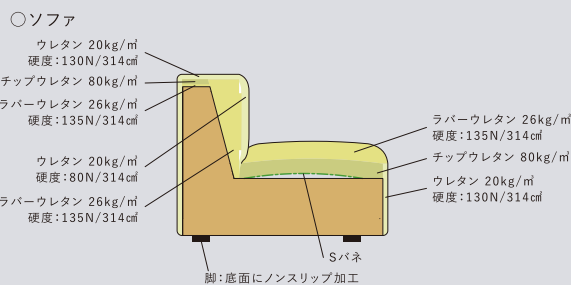

How to Order 【ご注文方法】

1. ご希望のタイプを選択してください。

2. カラーパターンを選び、品番をご注文ください。 ※肘付きのタイプは、右肘・左肘の選択間違いにご注意ください。

- ・受注生産品となるため、出荷までに30～45日程度お日にちをいただいております。
- ・ご注文後の変更、キャンセルはお受けしておりません。あらかじめご了承ください。
- ・品番が重要となりますので、お間違いのないようよろしくお願いいたします。

座り心地からソファの構造を探求

COLON sofaは、日々の生活の中でもっともリラックスできる時間を過ごしていただくため、座ったときのほっとできる瞬間、長時間座りたくなる心地よさを求めて開発に取り組みました。座面の奥行きを、深く座れるサイズに設定しました。しっかりと身体を支えながらも、身体のラインに沿ってゆっくりと包み込むフィット感を追求しています。

COLONのクッション材

COLON sofaの座面には、クッション材としてウレタンとSバネを使用しています。ウレタンとは伸縮性に優れた、強度の高いクッション材で、COLON sofaは様々なタイプや密度のウレタンを組み合わせ、程よくしっとりとした座り心地に仕上げています。座面にはラバーウレタンを使用することで、適度な反発と心地良いタッチ感に。背面はやわらかなあたりとなるよう、中のフレームを斜めに設定し、ウレタンの層を厚くしました。SバネはS字状の金属バネのクッション材で、山型に張ることで中央部の弾力性を高め身体を力強く支えます。