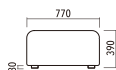

座:gray
CLN-SF001O-1

座:blue
CLN-SF001O-OC2

座:navy
CLN-SF001O-OC3

YELLOW LEAF

座:gray
CLN-SF001O-1

座:beige
CLN-SF001O-2

座:yellow
CLN-SF001O-YE3

RED LEAF

座:gray
CLN-SF001O-1

座:beige
CLN-SF001O-2

座:red
CLN-SF001O-RD3

商品名	品番	価格	サイズ(mm)
コロソファ オットマン	CLN-SF001O	¥130,000(税込¥143,000)	W770×D850×H390

張地:ファブリック(アマラルAC:ポリエステル96%、綿4%)

クッション材:ウレタンフォーム

完成品

日本製