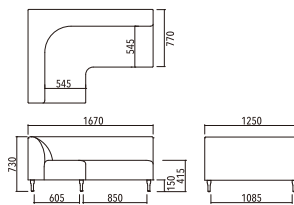

SCC-SF002R

生地は55種類から、脚はステンレスとウッドの2種類からお選びいただけます。▶ [詳細はP176～179へ](#)

品番	生地	脚	価格
カーブカウチソファ SCC-SF002L(座って左肘) SCC-SF002R(座って右肘)	-AM(アマラルAC)	-S(ステンレス)	¥300,000(税込¥330,000)
	-YU(ユキネージュAC)		¥300,000(税込¥330,000)
	-CA(カフエミスト)	-W(ウッド)	¥260,000(税込¥286,000)
	-CO(カラーレザー)		¥240,000(税込¥264,000)

サイズ:W1670×D1250×H730×SH415mm

クッション材:ウレタンフォーム

組立品・脚部のみ

日本製

受注生産品となるため、出荷までに30～45日程度お日にちをいただいております。