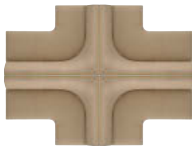

【組み合わせ例】

SCC-SF002L × 1
SCC-SF002R × 1

SCC-SF002R × 2

SCC-SF002L × 2
SCC-SF002R × 2

SCC-SF002R × 3

SCC-SF002L × 2
SCC-SF002R × 2

SCC-SF002R × 2

SCC-SF002L

SCC-SF002R

生地は55種類から、脚はステンレスとウッドの2種類からお選びいただけます。▶ [詳細はP176～179へ](#)

品番	生地	脚	価格
カーブカウチソファ SCC-SF002L(座って左肘) SCC-SF002R(座って右肘)	-AM(アマラルAC)	-S(ステンレス)	¥300,000(税込¥330,000)
	-YU(ユキネージュAC)		¥300,000(税込¥330,000)
	-CA(カフエミスト)	-W(ウッド)	¥260,000(税込¥286,000)
	-CO(カラーレザー)		¥240,000(税込¥264,000)

サイズ:W1670×D1250×H730×SH415mm

クッション材:ウレタンフォーム

組立品・脚部のみ

日本製

受注生産品となるため、出荷までに30～45日程度お日にちをいただいております。