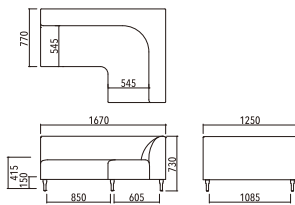

【組み合わせ例】

SCC-SF002L × 1
SCC-SF002R × 1

SCC-SF002R × 2

SCC-SF002L × 2
SCC-SF002R × 2

SCC-SF002R × 3

SCC-SF002L × 2
SCC-SF002R × 2

SCC-SF002R × 2

SCC-SF002L

サイズ:W1670×D1250×H730×SH415mm

クッション材:ウレタンフォーム

組立品・脚部のみ

日本製

受注生産品となるため、出荷までに30～45日程度お日にちをいただいております。