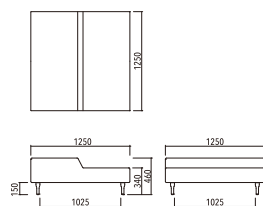

SCC-SF001-YU-W(GBL) / SCC-SF001-CO-W(GBL)

SCC-SF001

生地は55種類から、脚はステンレスとウツの2種類からお選びいただけます。▶ [詳細はP176～179へ](#)

品番	生地	脚	価格
スクエアステアソファ SCC-SF001	-AM(アマラルAC)	-S(ステンレス)	¥200,000(税込 ¥220,000)
	-YU(ユキネージュAC)		¥200,000(税込 ¥220,000)
	-CA(カフエミスト)	-W(ウツ)	¥180,000(税込 ¥198,000)
	-CO(カラーレザー)		¥170,000(税込 ¥187,000)

サイズ:W1250×D1250×SH(high)460 SH(low)340mm

クッション材:ウレタンフォーム

組立品・脚部のみ

日本製

受注生産品となるため、出荷までに30～45日程度お日にちをいただいております。