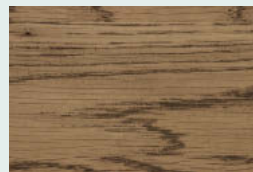


 「ADRS / アドレス」の木材に用いられるオリジナル塗装

ADRS OAK色

ADRS/アドレス のアイテムの木材にはオーク材を用いておりますが、その塗装は、ADRSのアイテムに合わせた、オリジナルの色となっております。オーク材本来の木目や、木材の節、傷を際立たせ、独特の風合いが生まれる味わいのある塗装です。

ナチュラルでもブラウンでもない、どんな空間、家具にも馴染むオリジナル塗装色「ADRS OAK色」を是非お楽しみください。

【本製品の木材について】

本製品は天然の材を使用しているため、製品によって木目や色が異なります。
木目や色の濃淡、節や傷での返品は受け付けておりません。あらかじめご了承ください。

木材の木目、節

オーク材特有の虎斑模様

傷、スクラッチ跡

木色、塗装の濃淡

緑の黒み、青み、緑み

木色、塗装のムラ