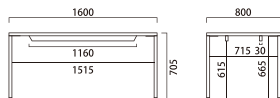

Dining Room

ダイニングルーム
▶

Karla Dining Table Ssize

カーラダイニングテーブル Sサイズ(組立品 * 脚部のみ)

¥46,000 (税込¥50,600)

ADR-DT001S

W800 D800 H705mm

天板：オーク突板化粧板(ADRS OAK色ウレタン塗装)

脚：スチール(粉体塗装)

-p136

Patty Chair

パティチェア(完成品)

¥28,000 (税込¥30,800)

ADR-DC002

W400 D460 H750 SH420mm

張地：ファブリック(ポリエステル100%)

クッション材：ウレタンフォーム

フレーム：スチール(粉体塗装)、

オーク突板化粧板

(ADRS OAK色オイル仕上げ)

-p137

Karla Dining Table Lsize

カーラダイニングテーブル Lサイズ(組立品 * 脚部のみ)

¥72,000 (税込¥79,200)

ADR-DT001L

W1600 D800 H705mm

天板：オーク突板化粧板(ADRS OAK色ウレタン塗装)

脚：スチール(粉体塗装)

-p136

Doris Chair

ドリスチェア(完成品)

¥36,000 (税込¥39,600)

ADR-DC001

W550 D560 H720 SH450mm

張地：ファブリック(ポリエステル100%)

クッション材：ウレタンフォーム

フレーム：スチール(粉体塗装)、オーク無垢材、

オーク突板化粧板

(ADRS OAK色オイル仕上げ)

-p137

Tron Living Dining Table

ترونリビングダイニングテーブル(組立品)

¥50,000 (税込¥55,000)

ADR-DT004M

W1200 D700 H660/690mm

天板：オーク突板化粧板(ADRS OAK色ウレタン塗装)

脚：スチール(粉体塗装)

-p138

ハイトタイプ時