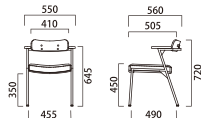

ADR-DC001

W550 D560 H720 SH450mm

張地：ファブリック(ポリエステル100%)

クッション材：ウレタンフォーム

フレーム：スチール(粉体塗装)、オーク無垢材、

オーク突板化粧板

(ADRS OAK色オイル仕上げ)

-p137