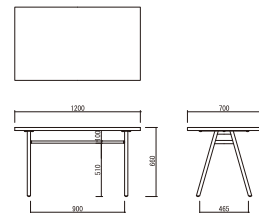

Tron Living Dining Table

ترونリビングダイニングテーブル(組立品)

¥50,000 (税込¥55,000)

ADR-DT004M

W1200 D700 H660/690mm

天板：オーク突板化粧板(ADRS OAK色ウレタン塗装)

脚：スチール(粉体塗装)

-p138