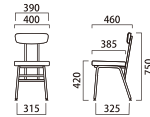

Dining Room

ダイニングルーム
▶

Karla Dining Table Ssize

カーラダイニングテーブル Sサイズ(組立品 * 脚部のみ)

¥46,000 (税込¥50,600)

ADR-DT001S

W800 D800 H705mm

天板：オーク突板化粧板(ADRS OAK色ウレタン塗装)

脚：スチール(粉体塗装)

-p136

Patty Chair

パティチェア(完成品)

¥28,000 (税込¥30,800)

ADR-DC002

W400 D460 H750 SH420mm

張地：ファブリック(ポリエステル100%)

クッション材：ウレタンフォーム

フレーム：スチール(粉体塗装)、

オーク突板化粧板

(ADRS OAK色オイル仕上げ)

-p137

Karla Dining Table Lsize

カーラダイニングテーブル Lサイズ(組立品 * 脚部のみ)

¥72,000 (税込¥79,200)