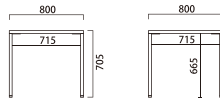

Dining Room

ダイニングルーム
▶

Karla Dining Table Ssize

カーラダイニングテーブル Sサイズ(組立品 * 脚部のみ)

¥46,000 (税込¥50,600)

ADR-DT001S

W800 D800 H705mm

天板：オーク突板化粧板(ADRS OAK色ウレタン塗装)

脚：スチール(粉体塗装)

-p136

Patty Chair

パティチェア(完成品)

¥28,000 (税込¥30,800)

ADR-DC002

W400 D460 H750 SH420mm

張地：ファブリック(ポリエステル100%)

クッション材：ウレタンフォーム

フレーム：スチール(粉体塗装)、

オーク突板化粧板

(ADRS OAK色オイル仕上げ)

-p137

Karla Dining Table Lsize

カーラダイニングテーブル Lサイズ(組立品 * 脚部のみ)

¥72,000 (税込¥79,200)