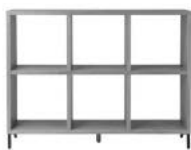

Alex Shelf Msize

アレックスシェルフ Mサイズ(組立品*脚部のみ)

¥80,000 (税込¥88,000)

ADR-SH001M

W1200 D350 H905mm

天板、棚板：オーク突板化粧板

(ADRS OAK色ウレタン塗装)

側板：オーク突板化粧板(ADRS OAK色オイル仕上げ)

脚：スチール(粉体塗装)

-p133

Alex Shelf Lsize

アレックスシェルフ Lサイズ(組立品*脚部のみ)

¥100,000 (税込¥110,000)

ADR-SH001L

W1590 D350 H905mm

天板、棚板：オーク突板化粧板