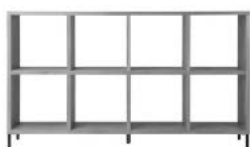

Alex Shelf Msize

アレックスシェルフ Mサイズ(組立品*脚部のみ)

¥80,000 (税込¥88,000)

ADR-SH001M

W1200 D350 H905mm

天板、棚板：オーク突板化粧板

(ADRS OAK色ウレタン塗装)

側板：オーク突板化粧板(ADRS OAK色オイル仕上げ)

脚：スチール(粉体塗装)

-p133

Alex Shelf Lsize

アレックスシェルフ Lサイズ(組立品*脚部のみ)

¥100,000 (税込¥110,000)

ADR-SH001L

W1590 D350 H905mm

天板、棚板：オーク突板化粧板