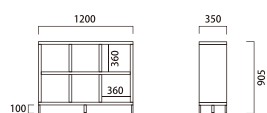

Alex Shelf Msize

アレックスシェルフ Mサイズ(組立品*脚部のみ)

¥80,000 (税込¥88,000)

ADR-SH001M

W1200 D350 H905mm

天板、棚板：オーク突板化粧板

(ADRS OAK色ウレタン塗装)

側板：オーク突板化粧板(ADRS OAK色オイル仕上げ)

脚：スチール(粉体塗装)

-p133

Alex Shelf Lsize

アレックスシェルフ Lサイズ(組立品*脚部のみ)

¥100,000 (税込¥110,000)

ADR-SH001L

W1590 D350 H905mm

天板、棚板：オーク突板化粧板