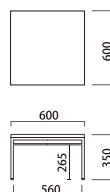

¥25,000 (税込¥27,500)

ADR-ST003M

W650 D300 H605mm

天板:オーク突板化粧板(ADRS OAK色ウレタン塗装)

フレーム:スチール(粉体塗装)

-p132

Karla Center Table Ssize

カーラセンターテーブル Sサイズ(完成品)

¥28,000 (税込¥30,800)

ADR-CT001S

W600 D600 H350mm

天板:オーク突板化粧板(ADRS OAK色ウレタン塗装)

フレーム:スチール(粉体塗装)

-p132

Holly TV Board

ホリーTVボード(組立品*脚部のみ)

¥72,000 (税込¥79,200)

ADR-LB001

W1580 D450 H410mm

本体:オーク突板化粧板(ADRS OAK色オイル仕上げ)

脚:スチール(粉体塗装)

-p133