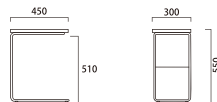

¥22,000 (税込¥24,200)

ADR-ST002

W450 D300 H550mm

天板:オーク突板化粧板(ADRS OAK色ウレタン塗装)

フレーム:スチール(粉体塗装)

-p132

Karla Center Table Msize

カーラセンターテーブル Mサイズ(完成品)

¥38,000 (税込¥41,800)

ADR-CT001M

W900 D600 H350mm

天板:オーク突板化粧板(ADRS OAK色ウレタン塗装)

フレーム:スチール(粉体塗装)

-p132

Hunt Side Table Msize

ハントサイドテーブル Mサイズ(完成品)

¥25,000 (税込¥27,500)

ADR-ST003M

W650 D300 H605mm

天板:オーク突板化粧板(ADRS OAK色ウレタン塗装)

フレーム:スチール(粉体塗装)

-p132

Karla Center Table Ssize

カーラセンターテーブル Sサイズ(完成品)