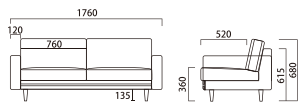

背・座クッションのみカバーリング仕様

(ドライクリーニング可能)

張地:ファブリック(ポリエステル100%)

クッション材:ウレタンフォーム、ウェービングテープ

フレーム:オーク無垢材(ADRS OAK色オイル仕上げ)

-p131

Ellen Side Table

エレンサイドテーブル(完成品)

¥22,000 (税込¥24,200)

ADR-ST002

W450 D300 H550mm

天板:オーク突板化粧板(ADRS OAK色ウレタン塗装)

フレーム:スチール(粉体塗装)

-p132

Karla Center Table Msize

カーラセンターテーブル Mサイズ(完成品)

¥38,000 (税込¥41,800)

ADR-CT001M

W900 D600 H350mm

天板:オーク突板化粧板(ADRS OAK色ウレタン塗装)

フレーム:スチール(粉体塗装)

-p132

Hunt Side Table Msize

ハントサイドテーブル Mサイズ(完成品)