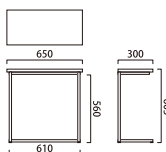

¥38,000 (税込¥41,800)

ADR-CT001M

W900 D600 H350mm

天板:オーク突板化粧板(ADRS OAK色ウレタン塗装)

フレーム:スチール(粉体塗装)

-p132

Hunt Side Table Msize

ハントサイドテーブル Mサイズ(完成品)

¥25,000 (税込¥27,500)

ADR-ST003M

W650 D300 H605mm

天板:オーク突板化粧板(ADRS OAK色ウレタン塗装)

フレーム:スチール(粉体塗装)

-p132

Karla Center Table Ssize

カーラセンターテーブル Sサイズ(完成品)