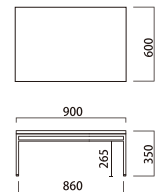

¥22,000 (税込¥24,200)

ADR-ST002

W450 D300 H550mm

天板:オーク突板化粧板(ADRS OAK色ウレタン塗装)

フレーム:スチール(粉体塗装)

-p132

Karla Center Table Msize

カーラセンターテーブル Mサイズ(完成品)

¥38,000 (税込¥41,800)

ADR-CT001M

W900 D600 H350mm

天板:オーク突板化粧板(ADRS OAK色ウレタン塗装)

フレーム:スチール(粉体塗装)

-p132

Hunt Side Table Msize

ハントサイドテーブル Mサイズ(完成品)

¥25,000 (税込¥27,500)

ADR-ST003M

W650 D300 H605mm

天板:オーク突板化粧板(ADRS OAK色ウレタン塗装)

フレーム:スチール(粉体塗装)

-p132

Karla Center Table Ssize

カーラセンターテーブル Sサイズ(完成品)