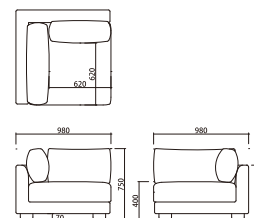

Fluu.unit Sofa Corner

フルーユニットソファコーナー (組立品*脚部のみ)

¥98,000 (税込¥107,800)

ADR-SF010C

W980 D980 H750 SH400mm

交換用カバー: ¥30,000 (税込¥33,000)

交換用座クッション中材: ¥22,000 (税込¥24,200)/個

交換用背クッション中材: ¥10,000 (税込¥11,000)/個

交換用肘クッション中材: ¥9,000 (税込¥9,900)/個

カバーリング仕様 (ドライクリーニング可能)

張地: ファブリック (綿60%・リネン40%)

クッション材: ウレタンフォーム、フェザー、シリコンフィル、
ウェーピングテープ

脚: オーク無垢材 (ADRS OAK色ウレタン塗装)

-p124-125