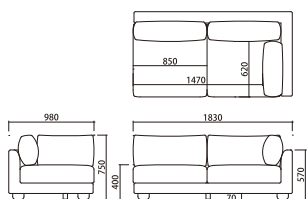

Fluu.unit Sofa Left Arm

フルーユニットソファ 左肘 (組立品*脚部のみ)

¥135,000 (税込¥148,500)

ADR-SF010-L

W1830 D980 H750 SH400mm

交換用カバー: ¥50,000 (税込¥55,000)

交換用座クッション中材: ¥22,000 (税込¥24,200)/個

交換用背クッション中材: ¥10,000 (税込¥11,000)/個

交換用肘クッション中材: ¥9,000 (税込¥9,900)/個

カバーリング仕様 (ドライクリーニング可能)

張地: ファブリック (綿60%・リネン40%)

クッション材: ウレタンフォーム、フェザー、シリコンフィル、
ウェーピングテープ

脚: オーク無垢材 (ADRS OAK色ウレタン塗装)

-p124-125