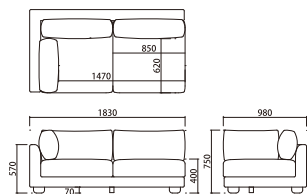

交換用肘クッション中材: ¥9,000 (税込¥9,900)/個

カバーリング仕様 (ドライクリーニング可能)

張地: ファブリック (綿60%・リネン40%)

クッション材: ウレタンフォーム、フェザー、シリコンフィル、
ウェーピングテープ

脚: オーク無垢材 (ADRS OAK色ウレタン塗装)

-p124-125

Fluu.unit Sofa Corner

フルーユニットソファコーナー (組立品*脚部のみ)

¥98,000 (税込¥107,800)

ADR-SF010C

W980 D980 H750 SH400mm

交換用カバー: ¥30,000 (税込¥33,000)

交換用座クッション中材: ¥22,000 (税込¥24,200)/個

交換用背クッション中材: ¥10,000 (税込¥11,000)/個

交換用肘クッション中材: ¥9,000 (税込¥9,900)/個

カバーリング仕様 (ドライクリーニング可能)