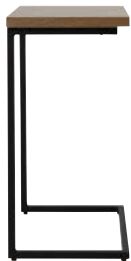

*Hunt*

直線的なラインが印象的なサイドテーブルです。ソファサイドやベッドサイドなど、あらゆる場所で使用可能なコの字型形状です。

ADR-ST003M(NA)  
4933178138083

**Hunt Side Table Msize**

ハントサイドテーブル Mサイズ

¥25,000 (税込¥27,500)

ADR-ST003M W650 D300 H605mm

■完成品

-P144

天板:オーク突板化粧板(ADRS OAK色ウレタン塗装)  
フレーム:スチール(粉体塗装)

ADRS OAK色  
(NA)

*Ellen*

置く場所を選ばないスタンダードな形状のサイドテーブルです。飲み物や小物などちょっとしたものを置くのに適したコンパクトサイズです。

ADR-ST002(NA)  
4933178132582

**Ellen Side Table**

エレンサイドテーブル

¥22,000 (税込¥24,200)

ADR-ST002 W450 D300 H550mm

■完成品

-P144

天板:オーク突板化粧板(ADRS OAK色ウレタン塗装)  
フレーム:スチール(粉体塗装)

ADRS OAK色  
(NA)

*Karla*

スクエアな形状で、同シリーズのソファとも相性の良いセンターテーブルです。ソファ同様、複数台並べての使用にも適しています。