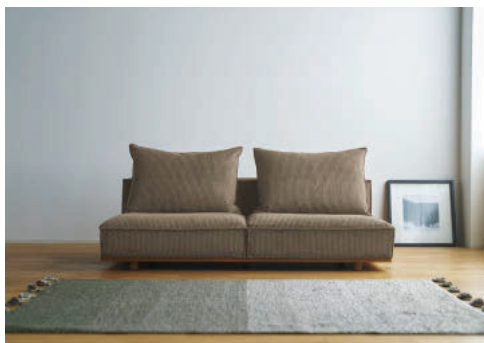

ADR-SF011 (DBE)
4933178235188