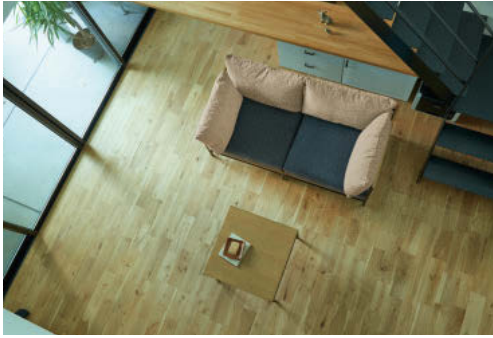

組み合わせ例

1 | Karla Sofa Corner(BE) × 2  
 サイズ:W1500 D750 H750  
 ¥160,000(税込¥176,000)

2 | Karla Sofa Corner(BE) × 1  
 Karla Sofa Iseater(BE) × 1  
 Karla Sofa Ottoman(DGR) × 1  
 サイズ:W2210 D750 H750  
 ¥206,000(税込¥226,600)