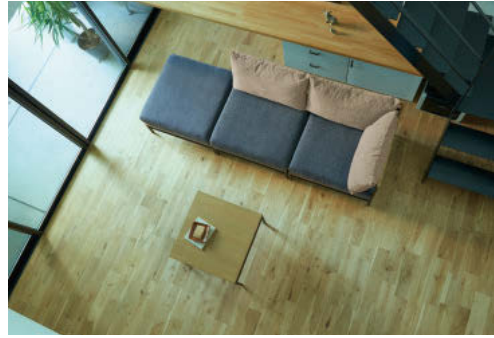

組み合わせ例

1 | Karla Sofa Corner(BE) × 2  
 サイズ:W1500 D750 H750  
 ¥160,000(税込¥176,000)

2 | Karla Sofa Corner(BE) × 1  
 Karla Sofa Iseater(BE) × 1  
 Karla Sofa Ottoman(DGR) × 1  
 サイズ:W2210 D750 H750  
 ¥206,000(税込¥226,600)