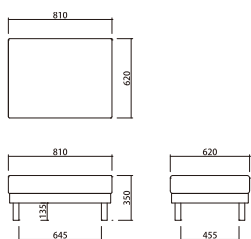

張地:ファブリック(ポリエステル100%)

クッション材:ポケットコイル

(1個φ65×H65mm 配列6×9個)、

ウレタンフォーム、シリコンフィル

フレーム:アッシュ無垢材(ウレタン塗装)

-p108-109