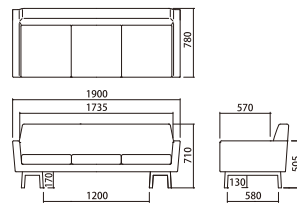

Float Sofa 3seater

フロートソファ 3人掛け(組立品*脚部のみ)

¥198,000 (税込¥217,800)

ALL-SF007L

W1900 D780 H710 SH400 AH505mm

交換用カバー:¥108,000 (税込¥118,800)

交換用座クッション中材:¥23,000 (税込¥25,300)/個

カバーリング仕様(手洗い可能)

張地:ファブリック(ポリエステル100%)

クッション材:ウレタンフォーム、Sパネ

フレーム:アッシュ無垢材(オイル仕上げ)

-p110

※受注生産品となるため、出荷までに30~45日程度
お日にちをいただいております。