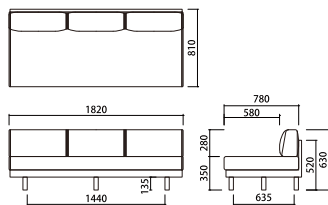

カバーリング仕様(手洗い可能)

張地:ファブリック(ポリエステル100%)

クッション材:ポケットコイル

(1個φ65×H65mm 配列9×25個)、

ウレタンフォーム、シリコンフィル

フレーム:アッシュ無垢材(ウレタン塗装)

-p108-109