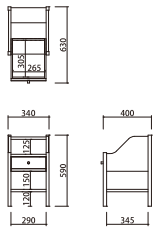

Slope Night Table

スロープナイトテーブル(完成品)

¥30,000 (税込¥33,000)

SVE-NT001

W340 D400 H590mm

天板：オーク無垢材(ウレタン塗装)

フレーム：オーク無垢材(ウレタン塗装)

-p74