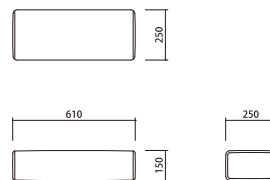

Rect.Unit Sofa Arm Cushion

レクトユニットソファ 肘クッション(完成品)

¥6,000 (税込¥6,600)

SVE-CU013AR

W610 D250 H150mm

張地：ファブリック(ポリエステル100%)

クッション材：ウレタンフォーム、シリコンフィル

-p78