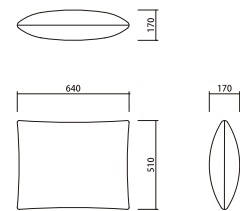

-p76-77

**Rect.Unit Sofa Back Cushion High**

レクトユニットソファ 背クッションハイトタイプ(完成品)

¥13,000 (税込¥14,300)

SVE-CU013BH

W640 D170 H510mm

張地：ファブリック(ポリエステル100%)

クッション材：フェザー、コットン綿

-p78

**U Side Table Ssize**

Uサイドテーブル Sサイズ(組立品)

¥20,000 (税込¥22,000)

SVE-ST004S

W500 D300 H500mm

天板：オーク無垢材(ウレタン塗装)

フレーム：オーク無垢材(ウレタン塗装)