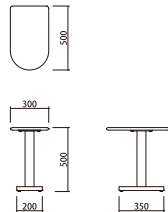

-p78

**U Side Table Ssize**

Uサイドテーブル Sサイズ(組立品)

¥20,000 (税込¥22,000)

SVE-ST004S

W500 D300 H500mm

天板：オーク無垢材(ウレタン塗装)

フレーム：オーク無垢材(ウレタン塗装)

-p75

**Rect.Unit Sofa Arm Cushion**

レクトユニットソファ 肘クッション(完成品)

¥6,000 (税込¥6,600)

SVE-CU013AR

W610 D250 H150mm

張地：ファブリック(ポリエステル100%)

クッション材：ウレタンフォーム、シリコンフィル

※対応ソファ:morning daybed sofa, float sofa, way:unit sofa

-p78

**U Side Table Msize**

Uサイドテーブル Mサイズ(組立品)

¥25,000 (税込¥27,500)

SVE-ST004M

W500 D500 H500mm

天板：オーク無垢材(ウレタン塗装)