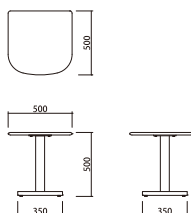

U Side Table Msize

Uサイドテーブル Mサイズ(組立品)

¥25,000 (税込¥27,500)

SVE-ST004M

W500 D500 H500mm

天板：オーク無垢材(ウレタン塗装)

フレーム：オーク無垢材(ウレタン塗装)

-p75