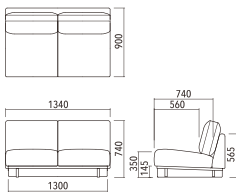

Crossing Sofa 2seater

クロッシングソファ 2人掛け(完成品)

¥172,000 (税込¥189,200)

SVE-SF021M

W1340 D900 H740 SH350mm

交換用カバー: ¥34,000 (税込¥37,400)

交換用座クッション中材: ¥24,000 (税込¥26,400)/個

交換用背クッション中材: ¥8,000 (税込¥8,800)/個

カバーリング仕様(ドライクリーニング可能)

張地: ファブリック(ポリエステル77%・アクリル23%)

クッション材: フェザー、シリコンフィル、ウレタンフォーム、

ウェービングテープ

フレーム: オーク無垢材(オイル仕上げ)

-p70

Form Low Sofa 1seater

フォームローソファ 1人掛け(完成品)