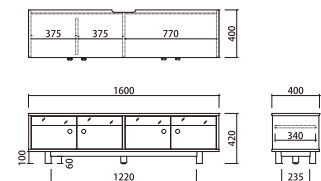

戸: オーク突板化粧板(ウレタン塗装)、強化ガラス

-p73

Highlight Low Board

ハイトローボード(完成品)

¥90,000 (税込¥99,000)

SVE-LB006L

W1600 D400 H420mm

本体: オーク突板化粧板(ウレタン塗装)

扉: オーク突板化粧板(ウレタン塗装)、強化ガラス

-p73

Light Side Table Msize

ライトサイドテーブル Mサイズ(組立品)

¥24,000 (税込¥26,400)

SVE-ST003M

W680 D340 H620mm

天板: オーク無垢材(ウレタン塗装)