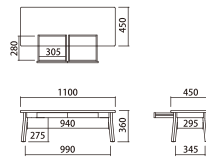

Crossing Sofa 2seater

クロッシングソファ 2人掛け(完成品)

¥172,000 (税込¥189,200)

SVE-SF021M

W1340 D900 H740 SH350mm

交換用カバー: ¥34,000 (税込¥37,400)

交換用座クッション中材: ¥24,000 (税込¥26,400)/個

交換用背クッション中材: ¥8,000 (税込¥8,800)/個

カバーリング仕様(ドライクリーニング可能)

張地: ファブリック(ポリエステル77%・アクリル23%)

クッション材: フェザー、シリコンフィル、ウレタンフォーム、

ウェービングテープ

フレーム: オーク無垢材(オイル仕上げ)

-p70

Form Low Sofa 1seater

フォームローソファ 1人掛け(完成品)

¥52,000 (税込¥57,200)

SVE-SF019S

W800 D860 H680 SH210mm

交換用カバー: ¥20,000 (税込¥22,000)

カバーリング仕様(ドライクリーニング可能)

張地: ファブリック(ポリエステル100%)

クッション材: ウレタンフォーム、シリコンフィル、

ウェービングテープ

フレーム: ビーチ無垢材(オイル仕上げ)

-p71

Merge Center Table

マーヂセンターテーブル(組立品)

¥44,000 (税込¥48,400)

SVE-CT007

W1100 D450 H360mm

天板: オーク無垢材(ウレタン塗装)

フレーム: オーク無垢材(ウレタン塗装)

-p72

Stand Center Table

スタンドセンターテーブル(完成品)

¥48,000 (税込¥52,800)

SVE-CT005

W1100 D500 H420mm

天板: オーク無垢材(ウレタン塗装)

フレーム: オーク無垢材(ウレタン塗装)

-p72

Bow Center Table

ボウセンターテーブル(完成品)

¥44,000 (税込¥48,400)

SVE-CT003R

W1100 D500 H400mm

天板: オーク無垢材(ウレタン塗装)

フレーム: オーク無垢材(ウレタン塗装)

-p72

Shuts Low Board

シュッツローボード(完成品)

¥98,000 (税込¥107,800)

SVE-LB005L

W1800 D400 H430mm

本体: オーク突板化粧板(ウレタン塗装)

戸: オーク突板化粧板(ウレタン塗装)、強化ガラス

-p73

Highlight Low Board

ハイトローボード(完成品)

¥90,000 (税込¥99,000)

SVE-LB006L

W1600 D400 H420mm

本体: オーク突板化粧板(ウレタン塗装)

扉: オーク突板化粧板(ウレタン塗装)、強化ガラス

-p73

Light Side Table Msize

ライトサイドテーブル Mサイズ(組立品)

¥24,000 (税込¥26,400)

SVE-ST003M

W680 D340 H620mm

天板: オーク無垢材(ウレタン塗装)

フレーム: オーク無垢材(ウレタン塗装)

-p74