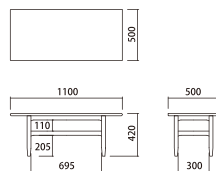

フレーム: オーク無垢材(ウレタン塗装)

-p72

Stand Center Table

スタンドセンターテーブル(完成品)

¥48,000 (税込¥52,800)

SVE-CT005

W1100 D500 H420mm

天板: オーク無垢材(ウレタン塗装)

フレーム: オーク無垢材(ウレタン塗装)

-p72

Bow Center Table

ボウセンターテーブル(完成品)

¥44,000 (税込¥48,400)

SVE-CT003R

W1100 D500 H400mm

天板: オーク無垢材(ウレタン塗装)