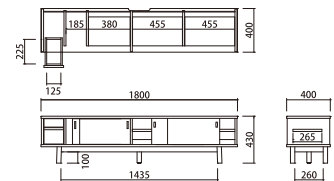

Shuts Low Board

シュッツローボード(完成品)

¥98,000 (税込¥107,800)

SVE-LB005L

W1800 D400 H430mm

本体: オーク突板化粧板(ウレタン塗装)

戸: オーク突板化粧板(ウレタン塗装)、強化ガラス

-p73