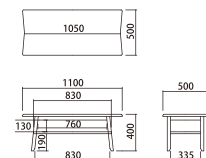

Bow Center Table

ボウセンターテーブル(完成品)

¥44,000 (税込¥48,400)

SVE-CT003R

W1100 D500 H400mm

天板: オーク無垢材(ウレタン塗装)

フレーム: オーク無垢材(ウレタン塗装)

-p72