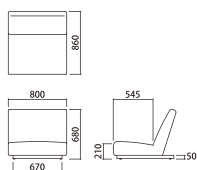

¥52,000 (税込¥57,200)

SVE-SF019S

W800 D860 H680 SH210mm

交換用カバー: ¥20,000 (税込¥22,000)

カバーリング仕様(ドライクリーニング可能)

張地: ファブリック(ポリエステル100%)

クッション材: ウレタンフォーム、シリコンフィル、

ウェービングテープ

フレーム: ビーチ無垢材(オイル仕上げ)

-p71

Merge Center Table

マーヂセンターテーブル(組立品)

¥44,000 (税込¥48,400)

SVE-CT007

W1100 D450 H360mm

天板: オーク無垢材(ウレタン塗装)