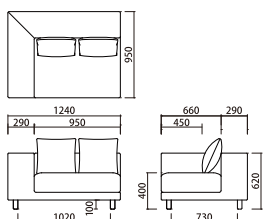

Snug.unit Sofa Right Arm

スナグユニットソファ 右肘(組立品*脚部のみ)

¥118,000 (税込¥129,800)

SVE-SF022-R

W1240 D950 H780 SH400mm

交換用カバー: ¥44,000 (税込¥48,400)

交換用座クッション中材: ¥24,000 (税込¥26,400)/個

交換用背クッション中材: ¥3,000 (税込¥3,300)/個

カバーリング仕様(ドライクリーニング可能)

張地: ファブリック(ポリエステル77%・アクリル23%)

クッション材: フェザー、シリコンフィル、ウレタンフォーム、

ウェーピングテープ

脚: オーク無垢材(オイル仕上げ)

-p66-67