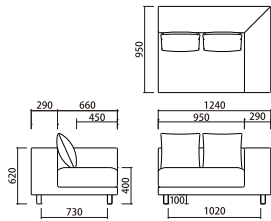

Snug.unit Sofa Left Arm

スナグユニットソファ 左肘(組立品*脚部のみ)

¥118,000 (税込¥129,800)

SVE-SF022-L

W1240 D950 H780 SH400mm

交換用カバー: ¥44,000 (税込¥48,400)

交換用座クッション中材: ¥24,000 (税込¥26,400)/個

交換用背クッション中材: ¥3,000 (税込¥3,300)/個

カバーリング仕様(ドライクリーニング可能)

張地: ファブリック(ポリエステル77%・アクリル23%)

クッション材: フェザー、シリコンフィル、ウレタンフォーム、

ウェーピングテープ

脚: オーク無垢材(オイル仕上げ)

-p66-67

Mons Sofa Ottoman

モンソファ オットマン(完成品)

¥48,000 (税込¥52,800)

SVE-SF020O

W760 D760 H390mm

交換用カバー: ¥15,000 (税込¥16,500)

交換用座クッション中材: ¥24,000 (税込¥26,400)/個

カバーリング仕様(ドライクリーニング可能)

張地: ファブリック(ポリエステル100%)

クッション材: モールドウレタンフォーム、シリコンフィル、

ウェーピングテープ

脚: スチール(粉体塗装)

-p68-69

Mons Sofa 2seater

モンソファ 2人掛け(完成品)

¥163,000 (税込¥179,300)

SVE-SF020M

W1750 D950 H740 SH390 AH630mm

交換用カバー: ¥35,000 (税込¥38,500)

交換用座クッション中材: ¥24,000 (税込¥26,400)/個

交換用背クッション中材: ¥10,000 (税込¥11,000)/個

カバーリング仕様(ドライクリーニング可能)

張地: ファブリック(ポリエステル100%)

クッション材: モールドウレタンフォーム、フェザー、

シリコンフィル、ウェーピングテープ

脚: スチール(粉体塗装)

-p68-69

Snug.unit Sofa Right Arm

スナグユニットソファ 右肘(組立品*脚部のみ)

¥118,000 (税込¥129,800)

SVE-SF022-R

W1240 D950 H780 SH400mm

交換用カバー: ¥44,000 (税込¥48,400)

交換用座クッション中材: ¥24,000 (税込¥26,400)/個

交換用背クッション中材: ¥3,000 (税込¥3,300)/個

カバーリング仕様(ドライクリーニング可能)

張地: ファブリック(ポリエステル77%・アクリル23%)

クッション材: フェザー、シリコンフィル、ウレタンフォーム、

ウェーピングテープ

脚: オーク無垢材(オイル仕上げ)

-p66-67

Mons Sofa 1seater

モンソファ 1人掛け(完成品)

¥96,000 (税込¥105,600)

SVE-SF020S

W990 D950 H740 SH390 AH630mm

交換用カバー: ¥25,000 (税込¥27,500)

交換用座クッション中材: ¥24,000 (税込¥26,400)/個

交換用背クッション中材: ¥10,000 (税込¥11,000)/個

カバーリング仕様(ドライクリーニング可能)

張地: ファブリック(ポリエステル100%)

クッション材: モールドウレタンフォーム、フェザー、

シリコンフィル、ウェーピングテープ

脚: スチール(粉体塗装)

-p68-69

Crossing Sofa 1seater

クロッシングソファ 1人掛け(完成品)

¥109,000 (税込¥119,900)

SVE-SF021S

W670 D900 H740 SH350mm

交換用カバー: ¥20,000 (税込¥22,000)