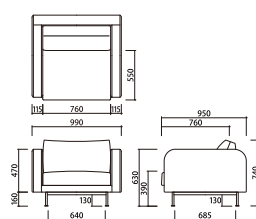

Mons Sofa 1seater

モンソファ 1人掛け(完成品)

¥96,000 (税込¥105,600)

SVE-SF020S

W990 D950 H740 SH390 AH630mm

交換用カバー: ¥25,000 (税込¥27,500)

交換用座クッション中材: ¥24,000 (税込¥26,400)/個

交換用背クッション中材: ¥10,000 (税込¥11,000)/個

カバーリング仕様(ドライクリーニング可能)

張地: ファブリック(ポリエステル100%)

クッション材: モールドウレタンフォーム、フェザー、

シリコンフィル、ウェーピングテープ

脚: スチール(粉体塗装)

-p68-69