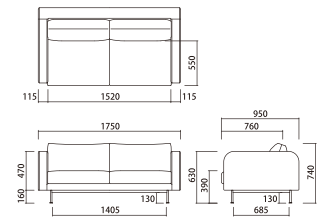

交換用カバー: ¥35,000 (税込¥38,500)

交換用座クッション中材: ¥24,000 (税込¥26,400)/個

交換用背クッション中材: ¥10,000 (税込¥11,000)/個

カバーリング仕様(ドライクリーニング可能)

張地: ファブリック(ポリエステル100%)

クッション材: モールドウレタンフォーム、フェザー、

シリコンフィル、ウェーピングテープ

脚: スチール(粉体塗装)

-p68-69

**Snug.unit Sofa Right Arm**

スナグユニットソファ 右肘(組立品\*脚部のみ)

¥118,000 (税込¥129,800)

SVE-SF022-R

W1240 D950 H780 SH400mm

交換用カバー: ¥44,000 (税込¥48,400)

交換用座クッション中材: ¥24,000 (税込¥26,400)/個