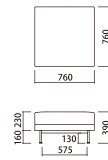

¥48,000 (税込¥52,800)

SVE-SF020O

W760 D760 H390mm

交換用カバー: ¥15,000 (税込¥16,500)

交換用座クッション中材: ¥24,000 (税込¥26,400)/個

カバーリング仕様(ドライクリーニング可能)

張地: ファブリック(ポリエステル100%)

クッション材: モールドウレタンフォーム、シリコンフィル、

ウェーピングテープ

脚: スチール(粉体塗装)

-p68-69

**Mons Sofa 2seater**

モンソファ 2人掛け(完成品)

¥163,000 (税込¥179,300)

SVE-SF020M

W1750 D950 H740 SH390 AH630mm