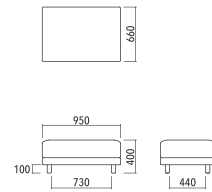

Snug.unit Sofa Ottoman

スナグユニットソファ オットマン(組立品 * 脚部のみ)

¥54,000 (税込¥59,400)

SVE-SF022O

W950 D660 H400mm

交換用カバー: ¥18,000 (税込¥19,800)

交換用座クッション中材: ¥30,000 (税込¥33,000)/個

カバーリング仕様(ドライクリーニング可能)

張地: ファブリック(ポリエステル77%・アクリル23%)

クッション材: シリコンフィル、ウレタンフォーム、
ウェービングテープ

脚: オーク無垢材(オイル仕上げ)

-p66-67