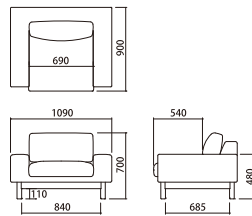

Way.unit Sofa Corner

ウェイユニットソファ コーナー(完成品)

¥70,000 (税込¥77,000)

SVE-SF023C

W840 D840 H700 SH380mm

交換用カバー: ¥26,000 (税込¥28,600)

カバーリング仕様(ドライクリーニング可能)

張地: ファブリック(ポリエステル100%)

クッション材: ウレタンフォーム、シリコンフィル、Sパネ、
ウェービングテープ

フレーム: アッシュ無垢材(ラッカー塗装)

-p62-63

Bulge Sofa 1seater

バージュソファ 1人掛け(完成品)

¥78,000 (税込¥85,800)

SVE-SF012S

W1090 D900 H700 SH390 AH480mm

交換用カバー: ¥25,000 (税込¥27,500)

交換用座クッション中材: ¥20,000 (税込¥22,000)/個

交換用背クッション中材: ¥10,000 (税込¥11,000)/個

カバーリング仕様(ドライクリーニング可能)

張地: ファブリック(ポリエステル100%)

クッション材: ウレタンフォーム、フェザー、シリコンフィル、
ウェービングテープ

フレーム: オーク無垢材(オイル仕上げ)

-p64-65

Snug.unit Sofa Ottoman

スナグユニットソファ オットマン(組立品 * 脚部のみ)

¥54,000 (税込¥59,400)

SVE-SF022O

W950 D660 H400mm

交換用カバー: ¥18,000 (税込¥19,800)

交換用座クッション中材: ¥30,000 (税込¥33,000)/個

カバーリング仕様(ドライクリーニング可能)

張地: ファブリック(ポリエステル77%・アクリル23%)

クッション材: シリコンフィル、ウレタンフォーム、
ウェービングテープ

脚: オーク無垢材(オイル仕上げ)

-p66-67

Bulge Sofa Ottoman

バージュソファ オットマン(完成品)

¥36,000 (税込¥39,600)

SVE-SF012O

W700 D700 H390mm

交換用カバー: ¥10,000 (税込¥11,000)

交換用座クッション中材: ¥20,000 (税込¥22,000)/個

カバーリング仕様(ドライクリーニング可能)

張地: ファブリック(ポリエステル100%)

クッション材: ウレタンフォーム、フェザー、シリコンフィル、
ウェービングテープ

フレーム: オーク無垢材(オイル仕上げ)

-p64-65

Bulge Sofa 2seater

バージュソファ 2人掛け(完成品)

¥132,000 (税込¥145,200)

SVE-SF012

W1780 D900 H700 SH390 AH480mm

交換用カバー: ¥40,000 (税込¥44,000)

交換用座クッション中材: ¥20,000 (税込¥22,000)/個

交換用背クッション中材: ¥10,000 (税込¥11,000)/個

カバーリング仕様(ドライクリーニング可能)

張地: ファブリック(ポリエステル100%)

クッション材: ウレタンフォーム、フェザー、シリコンフィル、
ウェービングテープ

フレーム: オーク無垢材(オイル仕上げ)

-p64-65

Snug.unit Sofa 1seater

スナグユニットソファ 1人掛け(組立品 * 脚部のみ)

¥84,000 (税込¥92,400)

SVE-SF022S

W950 D950 H780 SH400mm

交換用カバー: ¥34,000 (税込¥37,400)

交換用座クッション中材: ¥24,000 (税込¥26,400)/個

交換用背クッション中材: ¥3,000 (税込¥3,300)/個

カバーリング仕様(ドライクリーニング可能)

張地: ファブリック(ポリエステル77%・アクリル23%)