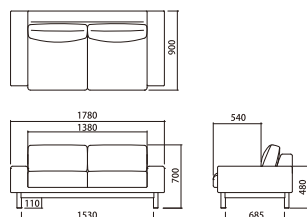

Way.unit Sofa Corner

ウェイユニットソファ コーナー(完成品)

¥70,000 (税込¥77,000)

SVE-SF023C

W840 D840 H700 SH380mm

交換用カバー: ¥26,000 (税込¥28,600)

カバーリング仕様(ドライクリーニング可能)

張地: ファブリック(ポリエステル100%)

クッション材: ウレタンフォーム、シリコンフィル、Sパネ、
ウェービングテープ

フレーム: アッシュ無垢材(ラッカー塗装)

-p62-63

Bulge Sofa 1seater

バージュソファ 1人掛け(完成品)

¥78,000 (税込¥85,800)

SVE-SF012S

W1090 D900 H700 SH390 AH480mm

交換用カバー: ¥25,000 (税込¥27,500)

交換用座クッション中材: ¥20,000 (税込¥22,000)/個

交換用背クッション中材: ¥10,000 (税込¥11,000)/個

カバーリング仕様(ドライクリーニング可能)

張地: ファブリック(ポリエステル100%)

クッション材: ウレタンフォーム、フェザー、シリコンフィル、
ウェービングテープ

フレーム: オーク無垢材(オイル仕上げ)

-p64-65

Snug.unit Sofa Ottoman

スナグユニットソファ オットマン(組立品 * 脚部のみ)

¥54,000 (税込¥59,400)

SVE-SF022O

W950 D660 H400mm

交換用カバー: ¥18,000 (税込¥19,800)

交換用座クッション中材: ¥30,000 (税込¥33,000)/個

カバーリング仕様(ドライクリーニング可能)

張地: ファブリック(ポリエステル77%・アクリル23%)

クッション材: シリコンフィル、ウレタンフォーム、
ウェービングテープ

脚: オーク無垢材(オイル仕上げ)

-p66-67

Bulge Sofa Ottoman

バージュソファ オットマン(完成品)

¥36,000 (税込¥39,600)

SVE-SF012O

W700 D700 H390mm

交換用カバー: ¥10,000 (税込¥11,000)

交換用座クッション中材: ¥20,000 (税込¥22,000)/個

カバーリング仕様(ドライクリーニング可能)

張地: ファブリック(ポリエステル100%)

クッション材: ウレタンフォーム、フェザー、シリコンフィル、
ウェービングテープ

フレーム: オーク無垢材(オイル仕上げ)

-p64-65

Bulge Sofa 2seater

バージュソファ 2人掛け(完成品)

¥132,000 (税込¥145,200)

SVE-SF012

W1780 D900 H700 SH390 AH480mm

交換用カバー: ¥40,000 (税込¥44,000)

交換用座クッション中材: ¥20,000 (税込¥22,000)/個

交換用背クッション中材: ¥10,000 (税込¥11,000)/個

カバーリング仕様(ドライクリーニング可能)

張地: ファブリック(ポリエステル100%)

クッション材: ウレタンフォーム、フェザー、シリコンフィル、
ウェービングテープ

フレーム: オーク無垢材(オイル仕上げ)

-p64-65

Snug.unit Sofa 1seater

スナグユニットソファ 1人掛け(組立品 * 脚部のみ)

¥84,000 (税込¥92,400)

SVE-SF022S

W950 D950 H780 SH400mm

交換用カバー: ¥34,000 (税込¥37,400)

交換用座クッション中材: ¥24,000 (税込¥26,400)/個

交換用背クッション中材: ¥3,000 (税込¥3,300)/個

カバーリング仕様(ドライクリーニング可能)

張地: ファブリック(ポリエステル77%・アクリル23%)