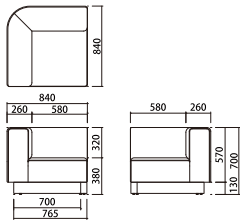

Way.unit Sofa Corner

ウェイユニットソファ コーナー(完成品)

¥70,000 (税込¥77,000)

SVE-SF023C

W840 D840 H700 SH380mm

交換用カバー: ¥26,000 (税込¥28,600)

カバーリング仕様(ドライクリーニング可能)

張地: ファブリック(ポリエステル100%)

クッション材: ウレタンフォーム、シリコンフィル、Sパネ、
ウェービングテープ

フレーム: アッシュ無垢材(ラッカー塗装)

-p62-63