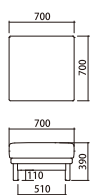

Way.unit Sofa Corner

ウェイユニットソファ コーナー(完成品)

¥70,000 (税込¥77,000)

SVE-SF023C

W840 D840 H700 SH380mm

交換用カバー: ¥26,000 (税込¥28,600)

カバーリング仕様(ドライクリーニング可能)

張地: ファブリック(ポリエステル100%)

クッション材: ウレタンフォーム、シリコンフィル、Sパネ、
ウェービングテープ

フレーム: アッシュ無垢材(ラッカー塗装)

-p62-63

Bulge Sofa 1seater

バージュソファ 1人掛け(完成品)

¥78,000 (税込¥85,800)

SVE-SF012S

W1090 D900 H700 SH390 AH480mm

交換用カバー: ¥25,000 (税込¥27,500)

交換用座クッション中材: ¥20,000 (税込¥22,000)/個

交換用背クッション中材: ¥10,000 (税込¥11,000)/個

カバーリング仕様(ドライクリーニング可能)

張地: ファブリック(ポリエステル100%)

クッション材: ウレタンフォーム、フェザー、シリコンフィル、
ウェービングテープ

フレーム: オーク無垢材(オイル仕上げ)

-p64-65

Snug.unit Sofa Ottoman

スナグユニットソファ オットマン(組立品 * 脚部のみ)

¥54,000 (税込¥59,400)

SVE-SF022O

W950 D660 H400mm

交換用カバー: ¥18,000 (税込¥19,800)

交換用座クッション中材: ¥30,000 (税込¥33,000)/個

カバーリング仕様(ドライクリーニング可能)

張地: ファブリック(ポリエステル77%・アクリル23%)

クッション材: シリコンフィル、ウレタンフォーム、
ウェービングテープ

脚: オーク無垢材(オイル仕上げ)

-p66-67

Bulge Sofa Ottoman

バージュソファ オットマン(完成品)

¥36,000 (税込¥39,600)

SVE-SF012O

W700 D700 H390mm

交換用カバー: ¥10,000 (税込¥11,000)

交換用座クッション中材: ¥20,000 (税込¥22,000)/個

カバーリング仕様(ドライクリーニング可能)

張地: ファブリック(ポリエステル100%)

クッション材: ウレタンフォーム、フェザー、シリコンフィル、
ウェービングテープ

フレーム: オーク無垢材(オイル仕上げ)

-p64-65

Bulge Sofa 2seater

バージュソファ 2人掛け(完成品)

¥132,000 (税込¥145,200)

SVE-SF012

W1780 D900 H700 SH390 AH480mm

交換用カバー: ¥40,000 (税込¥44,000)

交換用座クッション中材: ¥20,000 (税込¥22,000)/個

交換用背クッション中材: ¥10,000 (税込¥11,000)/個

カバーリング仕様(ドライクリーニング可能)

張地: ファブリック(ポリエステル100%)

クッション材: ウレタンフォーム、フェザー、シリコンフィル、
ウェービングテープ

フレーム: オーク無垢材(オイル仕上げ)

-p64-65

Snug.unit Sofa 1seater

スナグユニットソファ 1人掛け(組立品 * 脚部のみ)

¥84,000 (税込¥92,400)

SVE-SF022S

W950 D950 H780 SH400mm

交換用カバー: ¥34,000 (税込¥37,400)

交換用座クッション中材: ¥24,000 (税込¥26,400)/個

交換用背クッション中材: ¥3,000 (税込¥3,300)/個

カバーリング仕様(ドライクリーニング可能)

張地: ファブリック(ポリエステル77%・アクリル23%)