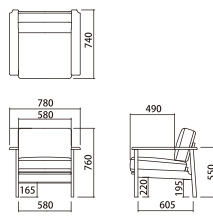

Part Sofa 1seater

パートソファ 1人掛け (完成品)

¥100,000 (税込¥110,000)

SVE-SF008

W780 D740 H760 SH400 AH550mm

交換用カバー: ¥18,000 (税込¥19,800)

交換用座クッション中材: ¥12,000 (税込¥13,200)/個

交換用背クッション中材: ¥8,000 (税込¥8,800)/個

カバーリング仕様(ドライクリーニング可能)

張地: ファブリック(ポリエステル77%・アクリル23%)

クッション材: ウレタンフォーム、ウェービングテープ

フレーム: オーク無垢材(ラッカー塗装)

-p61