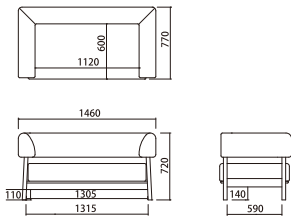

Bracket Sofa 2seater

ブラケットソファ 2人掛け (完成品)

¥108,000 (税込¥118,800)

SVE-SF011

W1460 D770 H720 SH400mm

交換用座カバー: ¥12,000 (税込¥13,200)

交換用背カバー: ¥12,000 (税込¥13,200)

交換用座クッション中材: ¥28,000 (税込¥30,800)/個

カバーリング仕様(ドライクリーニング可能)

張地: ファブリック(ポリエステル100%)

クッション材: ウレタンフォーム、ウェービングテープ

フレーム: アッシュ無垢材(ウレタン塗装)

-p59

Part Sofa 1seater

パートソファ 1人掛け (完成品)

¥100,000 (税込¥110,000)

SVE-SF008

W780 D740 H760 SH400 AH550mm

交換用カバー: ¥18,000 (税込¥19,800)

交換用座クッション中材: ¥12,000 (税込¥13,200)/個

交換用背クッション中材: ¥8,000 (税込¥8,800)/個

カバーリング仕様(ドライクリーニング可能)

張地: ファブリック(ポリエステル77%・アクリル23%)

クッション材: ウレタンフォーム、ウェービングテープ

フレーム: オーク無垢材(ラッカー塗装)

-p61

Way.unit Sofa Ottoman

ウェイユニットソファ オットマン (完成品)

¥45,000 (税込¥49,500)

SVE-SF023O

W840 D840 H380mm

交換用カバー: ¥16,000 (税込¥17,600)

カバーリング仕様(ドライクリーニング可能)

張地: ファブリック(ポリエステル100%)

クッション材: ウレタンフォーム、シリコンフィル、Sパネ、

ウェービングテープ

フレーム: アッシュ無垢材(ラッカー塗装)

-p62-63

Float Sofa 3seater

フロートソファ 3人掛け (組立品 * 脚部のみ)

¥118,000 (税込¥129,800)

SVE-SF007L

W1900 D780 H710 SH400 AH505mm

交換用カバー: ¥28,000 (税込¥30,800)

交換用座クッション中材: ¥23,000 (税込¥25,300)/個

カバーリング仕様(ドライクリーニング可能)

張地: ファブリック(ポリエステル100%)

クッション材: ウレタンフォーム、Sパネ

脚: アッシュ無垢材(オイル仕上げ)

-p60

Part Sofa 2seater

パートソファ 2人掛け (完成品)

¥136,000 (税込¥149,600)

SVE-SF009

W1700 D740 H760 SH400 AH550mm

交換用カバー: ¥28,000 (税込¥30,800)

交換用座クッション中材: ¥14,000 (税込¥15,400)/個

交換用背クッション中材: ¥10,000 (税込¥11,000)/個

カバーリング仕様(ドライクリーニング可能)

張地: ファブリック(ポリエステル77%・アクリル23%)

クッション材: ウレタンフォーム、ウェービングテープ

フレーム: オーク無垢材(ラッカー塗装)

-p61

Way.unit Sofa 1seater

ウェイユニットソファ 1人掛け (完成品)

¥63,000 (税込¥69,300)

SVE-SF023S

W840 D840 H700 SH380mm

交換用カバー: ¥22,000 (税込¥24,200)

カバーリング仕様(ドライクリーニング可能)

張地: ファブリック(ポリエステル100%)

クッション材: ウレタンフォーム、シリコンフィル、Sパネ、

ウェービングテープ

フレーム: アッシュ無垢材(ラッカー塗装)

-p62-63