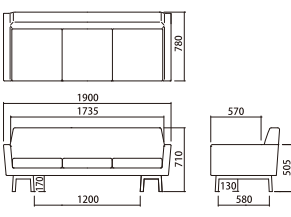

Bracket Sofa 2seater

ブラケットソファ 2人掛け (完成品)

¥108,000 (税込¥118,800)

SVE-SF011

W1460 D770 H720 SH400mm

交換用座カバー: ¥12,000 (税込¥13,200)

交換用背カバー: ¥12,000 (税込¥13,200)

交換用座クッション中材: ¥28,000 (税込¥30,800)/個

カバーリング仕様(ドライクリーニング可能)

張地: ファブリック(ポリエステル100%)

クッション材: ウレタンフォーム、ウェービングテープ

フレーム: アッシュ無垢材(ウレタン塗装)

-p59

Part Sofa 1seater

パートソファ 1人掛け (完成品)

¥100,000 (税込¥110,000)

SVE-SF008

W780 D740 H760 SH400 AH550mm

交換用カバー: ¥18,000 (税込¥19,800)

交換用座クッション中材: ¥12,000 (税込¥13,200)/個

交換用背クッション中材: ¥8,000 (税込¥8,800)/個

カバーリング仕様(ドライクリーニング可能)

張地: ファブリック(ポリエステル77%・アクリル23%)

クッション材: ウレタンフォーム、ウェービングテープ

フレーム: オーク無垢材(ラッカー塗装)

-p61

Way.unit Sofa Ottoman

ウェイユニットソファ オットマン (完成品)

¥45,000 (税込¥49,500)

SVE-SF023O

W840 D840 H380mm

交換用カバー: ¥16,000 (税込¥17,600)

カバーリング仕様(ドライクリーニング可能)

張地: ファブリック(ポリエステル100%)

クッション材: ウレタンフォーム、シリコンフィル、Sパネ、

ウェービングテープ

フレーム: アッシュ無垢材(ラッカー塗装)

-p62-63

Float Sofa 3seater

フロートソファ 3人掛け (組立品 * 脚部のみ)

¥118,000 (税込¥129,800)

SVE-SF007L

W1900 D780 H710 SH400 AH505mm

交換用カバー: ¥28,000 (税込¥30,800)

交換用座クッション中材: ¥23,000 (税込¥25,300)/個

カバーリング仕様(ドライクリーニング可能)

張地: ファブリック(ポリエステル100%)

クッション材: ウレタンフォーム、Sパネ

脚: アッシュ無垢材(オイル仕上げ)

-p60

Part Sofa 2seater

パートソファ 2人掛け (完成品)

¥136,000 (税込¥149,600)

SVE-SF009

W1700 D740 H760 SH400 AH550mm

交換用カバー: ¥28,000 (税込¥30,800)

交換用座クッション中材: ¥14,000 (税込¥15,400)/個

交換用背クッション中材: ¥10,000 (税込¥11,000)/個

カバーリング仕様(ドライクリーニング可能)

張地: ファブリック(ポリエステル77%・アクリル23%)

クッション材: ウレタンフォーム、ウェービングテープ

フレーム: オーク無垢材(ラッカー塗装)

-p61

Way.unit Sofa 1seater

ウェイユニットソファ 1人掛け (完成品)

¥63,000 (税込¥69,300)

SVE-SF023S

W840 D840 H700 SH380mm

交換用カバー: ¥22,000 (税込¥24,200)

カバーリング仕様(ドライクリーニング可能)

張地: ファブリック(ポリエステル100%)

クッション材: ウレタンフォーム、シリコンフィル、Sパネ、

ウェービングテープ

フレーム: アッシュ無垢材(ラッカー塗装)

-p62-63