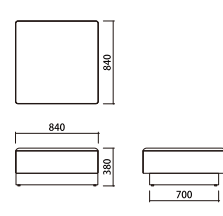

カバーリング仕様(ドライクリーニング可能)

張地: ファブリック(ポリエステル100%)

クッション材: ウレタンフォーム、シリコンフィル、Sパネ、

ウェービングテープ

フレーム: アッシュ無垢材(ラッカー塗装)

-p62-63

Float Sofa 3seater

フロートソファ 3人掛け (組立品 * 脚部のみ)