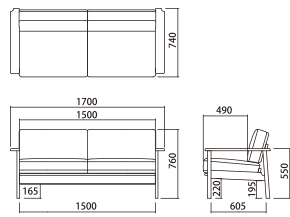

交換用座クッション中材: ¥14,000 (税込¥15,400)/個

交換用背クッション中材: ¥10,000 (税込¥11,000)/個

カバーリング仕様(ドライクリーニング可能)

張地: ファブリック(ポリエステル77%・アクリル23%)

クッション材: ウレタンフォーム、ウェービングテープ

フレーム: オーク無垢材(ラッカー塗装)

-p61

Way.unit Sofa 1seater