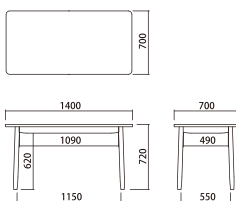

Living Room

Saucer Dining Table Msize

ソーサーダイニングテーブルMサイズ(組立品)

¥74,000 (税込¥81,400)

SVE-DT004M

W1400 D700 H720mm

天板：アッシュ突板化粧板(ウレタン塗装)

フレーム：アッシュ無垢材(ウレタン塗装)

-p29

Any.unit Sofa

エニユニットソファ(組立品)

¥185,000 (税込¥203,500)

SVE-SF026

W1920 D900 H700 SH360mm

ロータイプ時 W1920 D900 H620 SH280mm

交換用カバー：¥28,000 (税込¥30,800)

交換用座クッション中材：¥40,000 (税込¥44,000)/個

交換用背クッション中材：¥20,000 (税込¥22,000)/個

カバーリング仕様(ドライクリーニング可能)

張地：ファブリック(ポリエステル100%)

クッション材：ウレタンフォーム、フェザー、シリコンフィル、ウェーピングテープ

フレーム：オーク無垢材(ウレタン塗装)、ステンレススチール(ヘアライン仕上げ)

-p50-51

Morning Daybed Sofa Ottoman

モーニングデイベッドソファ オットマン(組立品*脚部のみ)

¥40,000 (税込¥44,000)

SVE-SF024O

W810 D620 H350mm

交換用カバー：¥8,000 (税込¥8,800)

交換用座クッション中材：¥14,000 (税込¥15,400)/個

カバーリング仕様(ドライクリーニング可能)

張地：ファブリック(ポリエステル100%)

クッション材：ポケットコイル

(1個φ65×H65mm 配列6×9個)、

ウレタンフォーム、シリコンフィル

フレーム：アッシュ無垢材(ウレタン塗装)

-p54-55

Saucer Dining Table Lsize

ソーサーダイニングテーブルLサイズ(組立品)

¥80,000 (税込¥88,000)

SVE-DT004L

W1600 D800 H720mm

天板：アッシュ突板化粧板(ウレタン塗装)

フレーム：アッシュ無垢材(ウレタン塗装)

-p29

Tone Sofa 2seater

トーンソファ2人掛け(完成品)

¥145,000 (税込¥159,500)

SVE-SF025M

W1760 D960 H800 SH360mm

交換用カバー：¥28,000 (税込¥30,800)

交換用座クッション中材：¥30,000 (税込¥33,000)/個

交換用背クッション中材：¥20,000 (税込¥22,000)/個

カバーリング仕様(ドライクリーニング可能)

張地：ファブリック(ポリエステル100%)

クッション材：ウレタンフォーム、フェザー、シリコンフィル、ウェーピングテープ

フレーム：アッシュ無垢材(ウレタン塗装)

-p52-53

Morning Daybed Sofa

モーニングデイベッドソファ(組立品*脚部のみ)

¥136,000 (税込¥149,600)

SVE-SF024

W1820 D810 H630 SH350mm

交換用カバー：¥28,000 (税込¥30,800)

交換用座クッション中材：¥48,000 (税込¥52,800)/個

交換用背クッション中材：¥8,000 (税込¥8,800)/個

カバーリング仕様(ドライクリーニング可能)

張地：ファブリック(ポリエステル100%)

クッション材：ポケットコイル

(1個φ65×H65mm 配列9×25個)、

ウレタンフォーム、シリコンフィル

フレーム：アッシュ無垢材(ウレタン塗装)

-p54-55