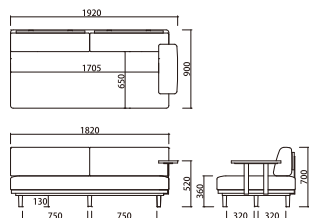

¥185,000 (税込¥203,500)

SVE-SF026

W1920 D900 H700 SH360mm

ロータイプ時 W1920 D900 H620 SH280mm

交換用カバー：¥28,000 (税込¥30,800)

交換用座クッション中材：¥40,000 (税込¥44,000)/個

交換用背クッション中材：¥20,000 (税込¥22,000)/個

カバーリング仕様(ドライクリーニング可能)

張地：ファブリック(ポリエステル100%)

クッション材：ウレタンフォーム、フェザー、シリコンフィル、ウェーピングテープ

フレーム：オーク無垢材(ウレタン塗装)、ステンレススチール(ヘアライン仕上げ)

-p50-51