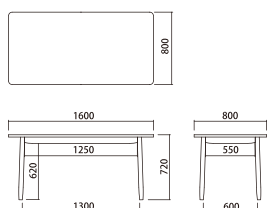

Living Room

Saucer Dining Table Msize

ソーサーダイニングテーブルMサイズ(組立品)

¥74,000 (税込¥81,400)

SVE-DT004M

W1400 D700 H720mm

天板：アッシュ突板化粧板(ウレタン塗装)

フレーム：アッシュ無垢材(ウレタン塗装)

-p29

Any.unit Sofa

エニユニットソファ(組立品)

¥185,000 (税込¥203,500)

SVE-SF026

W1920 D900 H700 SH360mm

ロータイプ時 W1920 D900 H620 SH280mm

交換用カバー：¥28,000 (税込¥30,800)

交換用座クッション中材：¥40,000 (税込¥44,000)/個

交換用背クッション中材：¥20,000 (税込¥22,000)/個

カバーリング仕様(ドライクリーニング可能)

張地：ファブリック(ポリエステル100%)

クッション材：ウレタンフォーム、フェザー、シリコンフィル、ウェーピングテープ

フレーム：オーク無垢材(ウレタン塗装)、ステンレススチール(ヘアライン仕上げ)

-p50-51

Morning Daybed Sofa Ottoman

モーニングデイベッドソファ オットマン(組立品*脚部のみ)

¥40,000 (税込¥44,000)

SVE-SF024O

W810 D620 H350mm

交換用カバー：¥8,000 (税込¥8,800)

交換用座クッション中材：¥14,000 (税込¥15,400)/個

カバーリング仕様(ドライクリーニング可能)

張地：ファブリック(ポリエステル100%)

クッション材：ポケットコイル

(1個φ65×H65mm 配列6×9個)、

ウレタンフォーム、シリコンフィル

フレーム：アッシュ無垢材(ウレタン塗装)

-p54-55

Saucer Dining Table Lsize

ソーサーダイニングテーブルLサイズ(組立品)

¥80,000 (税込¥88,000)

SVE-DT004L

W1600 D800 H720mm

天板：アッシュ突板化粧板(ウレタン塗装)

フレーム：アッシュ無垢材(ウレタン塗装)

-p29

Tone Sofa 2seater

トーンソファ2人掛け(完成品)

¥145,000 (税込¥159,500)

SVE-SF025M

W1760 D960 H800 SH360mm

交換用カバー：¥28,000 (税込¥30,800)

交換用座クッション中材：¥30,000 (税込¥33,000)/個

交換用背クッション中材：¥20,000 (税込¥22,000)/個

カバーリング仕様(ドライクリーニング可能)

張地：ファブリック(ポリエステル100%)

クッション材：ウレタンフォーム、フェザー、シリコンフィル、ウェーピングテープ

フレーム：アッシュ無垢材(ウレタン塗装)

-p52-53

Morning Daybed Sofa

モーニングデイベッドソファ(組立品*脚部のみ)

¥136,000 (税込¥149,600)

SVE-SF024

W1820 D810 H630 SH350mm

交換用カバー：¥28,000 (税込¥30,800)

交換用座クッション中材：¥48,000 (税込¥52,800)/個

交換用背クッション中材：¥8,000 (税込¥8,800)/個

カバーリング仕様(ドライクリーニング可能)

張地：ファブリック(ポリエステル100%)

クッション材：ポケットコイル

(1個φ65×H65mm 配列9×25個)、

ウレタンフォーム、シリコンフィル

フレーム：アッシュ無垢材(ウレタン塗装)

-p54-55