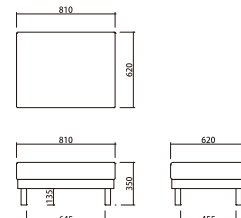

クッション材：ポケットコイル

(1個φ65×H65mm 配列6×9個)、

ウレタンフォーム、シリコンフィル

フレーム：アッシュ無垢材(ウレタン塗装)

-p54-55

Saucer Dining Table Lsize

ソーサーダイニングテーブルLサイズ(組立品)

¥80,000 (税込¥88,000)