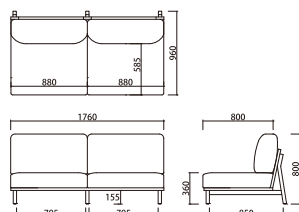

Living Room

Saucer Dining Table Msize

ソーサーダイニングテーブルMサイズ(組立品)

¥74,000 (税込¥81,400)

SVE-DT004M

W1400 D700 H720mm

天板：アッシュ突板化粧板(ウレタン塗装)

フレーム：アッシュ無垢材(ウレタン塗装)

-p29

Any.unit Sofa

エニユニットソファ(組立品)

¥185,000 (税込¥203,500)

SVE-SF026

W1920 D900 H700 SH360mm

ロータイプ時 W1920 D900 H620 SH280mm

交換用カバー：¥28,000 (税込¥30,800)

交換用座クッション中材：¥40,000 (税込¥44,000)/個

交換用背クッション中材：¥20,000 (税込¥22,000)/個

カバーリング仕様(ドライクリーニング可能)

張地：ファブリック(ポリエステル100%)

クッション材：ウレタンフォーム、フェザー、シリコンフィル、ウェーピングテープ

フレーム：オーク無垢材(ウレタン塗装)、ステンレススチール(ヘアライン仕上げ)

-p50-51

Morning Daybed Sofa Ottoman

モーニングデイベッドソファ オットマン(組立品*脚部のみ)

¥40,000 (税込¥44,000)

SVE-SF024O

W810 D620 H350mm

交換用カバー：¥8,000 (税込¥8,800)

交換用座クッション中材：¥14,000 (税込¥15,400)/個

カバーリング仕様(ドライクリーニング可能)

張地：ファブリック(ポリエステル100%)

クッション材：ポケットコイル

(1個φ65×H65mm 配列6×9個)、

ウレタンフォーム、シリコンフィル

フレーム：アッシュ無垢材(ウレタン塗装)

-p54-55

Saucer Dining Table Lsize

ソーサーダイニングテーブルLサイズ(組立品)

¥80,000 (税込¥88,000)

SVE-DT004L

W1600 D800 H720mm

天板：アッシュ突板化粧板(ウレタン塗装)

フレーム：アッシュ無垢材(ウレタン塗装)

-p29

Tone Sofa 2seater

トーンソファ2人掛け(完成品)

¥145,000 (税込¥159,500)

SVE-SF025M

W1760 D960 H800 SH360mm

交換用カバー：¥28,000 (税込¥30,800)

交換用座クッション中材：¥30,000 (税込¥33,000)/個

交換用背クッション中材：¥20,000 (税込¥22,000)/個

カバーリング仕様(ドライクリーニング可能)

張地：ファブリック(ポリエステル100%)

クッション材：ウレタンフォーム、フェザー、シリコンフィル、ウェーピングテープ

フレーム：アッシュ無垢材(ウレタン塗装)

-p52-53

Morning Daybed Sofa

モーニングデイベッドソファ(組立品*脚部のみ)

¥136,000 (税込¥149,600)

SVE-SF024

W1820 D810 H630 SH350mm

交換用カバー：¥28,000 (税込¥30,800)

交換用座クッション中材：¥48,000 (税込¥52,800)/個

交換用背クッション中材：¥8,000 (税込¥8,800)/個

カバーリング仕様(ドライクリーニング可能)

張地：ファブリック(ポリエステル100%)

クッション材：ポケットコイル

(1個φ65×H65mm 配列9×25個)、

ウレタンフォーム、シリコンフィル

フレーム：アッシュ無垢材(ウレタン塗装)

-p54-55