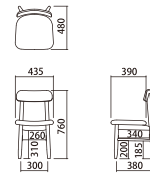

Merge Dining Table Round

マージダイニングテーブルラウンド(組立品)

¥85,000 (税込¥93,500)

SVE-DT003R

W1650 D850 H720mm

天板：オーク無垢材(ウレタン塗装)

フレーム：オーク無垢材(ウレタン塗装)

-p25

Dent Dining Table Msize

デントダイニングテーブルMサイズ(組立品)

¥63,000 (税込¥69,300)

SVE-DT006M

W1350 D750 H720mm

天板：オーク無垢材(ウレタン塗装)

脚フレーム：オーク無垢材(ラッカー塗装)

-p27

※天板サイズの奥行きは 695mm、脚幅を含めた奥行きは 750mm です。

Saucer Dining Chair

ソーサーダイニングチェア(完成品)

¥27,000 (税込¥29,700)

SVE-DC004

W435 D480 H760 SH420mm

交換用カバー：¥5,000 (税込¥5,500)

カバーリング仕様(ドライクリーニング可能)

張地：ファブリック(ポリエステル100%)

クッション材：ウレタンフォーム

フレーム：アッシュ無垢材(ウレタン塗装)

背：アッシュ突板化粧板(ウレタン塗装)

-p28

Stay Dining Chair

ステイダイニングチェア(完成品)

¥25,000 (税込¥27,500)

SVE-DC006

W420 D485 H750 SH420mm

交換用カバー：¥5,000 (税込¥5,500)

カバーリング仕様(ドライクリーニング可能)

張地：ファブリック(ポリエステル100%)

クッション材：ウレタンフォーム、ウェービングテープ

フレーム：オーク無垢材(ウレタン塗装)

-p26

Dent Dining Table Lsize

デントダイニングテーブルLサイズ(組立品)

¥78,000 (税込¥85,800)

SVE-DT006L

W1600 D750 H720mm

天板：オーク無垢材(ウレタン塗装)

脚フレーム：オーク無垢材(ウレタン塗装)

-p27

※天板サイズの奥行きは 695mm、脚幅を含めた奥行きは 750mm です。

Saucer Dining Table Round80

ソーサーダイニングテーブルラウンド80(組立品)

¥58,000 (税込¥63,800)

SVE-DT004R80

W800 D800 H720mm

天板：アッシュ突板化粧板(ウレタン塗装)

フレーム：アッシュ無垢材(ウレタン塗装)

-p29