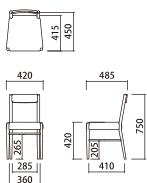

※天板サイズの奥行きは 695mm、脚幅を含めた奥行きは 750mm です。

Saucer Dining Chair

ソーサーダイニングチェア(完成品)

¥27,000 (税込¥29,700)

SVE-DC004

W435 D480 H760 SH420mm

交換用カバー：¥5,000 (税込¥5,500)

カバーリング仕様(ドライクリーニング可能)

SVE-DC006

W420 D485 H750 SH420mm

交換用カバー：¥5,000 (税込¥5,500)

カバーリング仕様(ドライクリーニング可能)

張地：ファブリック(ポリエステル100%)

クッション材：ウレタンフォーム、ウェービングテープ

フレーム：オーク無垢材(ウレタン塗装)

-p26

Dent Dining Table Lsize

デントダイニングテーブルLサイズ(組立品)

¥78,000 (税込¥85,800)

SVE-DT006L

W1600 D750 H720mm

天板：オーク無垢材(ウレタン塗装)

脚フレーム：オーク無垢材(ウレタン塗装)

-p27

※天板サイズの奥行きは 695mm、脚幅を含めた奥行きは 750mm です。

Saucer Dining Table Round80

ソーサーダイニングテーブルラウンド80(組立品)

¥58,000 (税込¥63,800)

SVE-DT004R80

W800 D800 H720mm

天板：アッシュ突板化粧板(ウレタン塗装)

フレーム：アッシュ無垢材(ウレタン塗装)