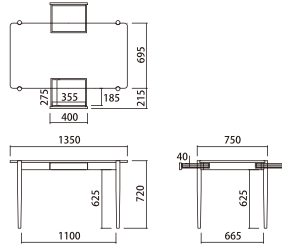

Dent Dining Table Msize

デントダイニングテーブルMサイズ(組立品)

¥63,000 (税込¥69,300)

SVE-DT006M

W1350 D750 H720mm

天板：オーク無垢材(ウレタン塗装)

脚フレーム：オーク無垢材(ラッカー塗装)

-p27

※天板サイズの奥行きは 695mm、脚幅を含めた奥行きは 750mm です。

Saucer Dining Chair

ソーサーダイニングチェア(完成品)

¥27,000 (税込¥29,700)

SVE-DC004

W435 D480 H760 SH420mm

交換用カバー：¥5,000 (税込¥5,500)

カバーリング仕様(ドライクリーニング可能)

Dent Dining Table Lsize

デントダイニングテーブルLサイズ(組立品)

¥78,000 (税込¥85,800)

SVE-DT006L

W1600 D750 H720mm

天板：オーク無垢材(ウレタン塗装)

脚フレーム：オーク無垢材(ウレタン塗装)

-p27

※天板サイズの奥行きは 695mm、脚幅を含めた奥行きは 750mm です。

Saucer Dining Table Round80

ソーサーダイニングテーブルラウンド80(組立品)

¥58,000 (税込¥63,800)

SVE-DT004R80

W800 D800 H720mm

天板：アッシュ突板化粧板(ウレタン塗装)

フレーム：アッシュ無垢材(ウレタン塗装)