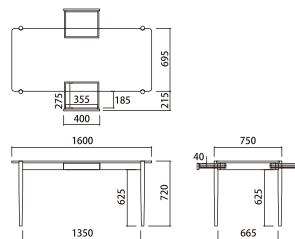

Dent Dining Table Lsize

デントダイニングテーブルLサイズ(組立品)

¥78,000 (税込¥85,800)

SVE-DT006L

W1600 D750 H720mm

天板：オーク無垢材(ウレタン塗装)

脚フレーム：オーク無垢材(ウレタン塗装)

-p27

※天板サイズの奥行きは 695mm、脚幅を含めた奥行きは 750mm です。

Saucer Dining Table Round80

ソーサーダイニングテーブルラウンド80(組立品)

¥58,000 (税込¥63,800)

SVE-DT004R80

W800 D800 H720mm

天板：アッシュ突板化粧板(ウレタン塗装)

フレーム：アッシュ無垢材(ウレタン塗装)