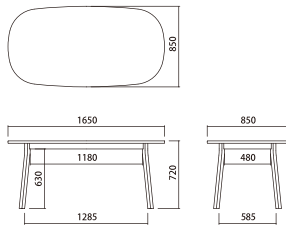

Merge Dining Table Round

マージダイニングテーブルラウンド(組立品)

¥85,000 (税込¥93,500)

SVE-DT003R

W1650 D850 H720mm

天板：オーク無垢材(ウレタン塗装)

フレーム：オーク無垢材(ウレタン塗装)

-p25

Dent Dining Table Msize

デントダイニングテーブルMサイズ(組立品)

¥63,000 (税込¥69,300)

SVE-DT006M

W1350 D750 H720mm

天板：オーク無垢材(ウレタン塗装)

脚フレーム：オーク無垢材(ラッカー塗装)

-p27

※天板サイズの奥行きは 695mm、脚幅を含めた奥行きは 750mm です。

Saucer Dining Chair

ソーサーダイニングチェア(完成品)

¥27,000 (税込¥29,700)

SVE-DC004

W435 D480 H760 SH420mm

交換用カバー：¥5,000 (税込¥5,500)

カバーリング仕様(ドライクリーニング可能)

※天板サイズの奥行きは 695mm、脚幅を含めた奥行きは 750mm です。

Saucer Dining Table Round80

ソーサーダイニングテーブルラウンド80(組立品)

¥58,000 (税込¥63,800)

SVE-DT004R80

W800 D800 H720mm

天板：アッシュ突板化粧板(ウレタン塗装)

フレーム：アッシュ無垢材(ウレタン塗装)