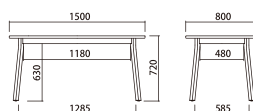

## Merge Dining Table Lsize

マージダイニングテーブルLサイズ(組立品)

¥67,000 (税込¥73,700)

SVE-DT003

W1500 D800 H720mm

天板：オーク無垢材(ウレタン塗装)

フレーム：オーク無垢材(ウレタン塗装)

-p25