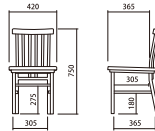

## Merge Dining Chair

マージダイニングチェア 6本背(完成品)

¥23,000 (税込¥25,300)

SVE-DC003TS

W420 D470 H750 SH420mm

本体：オーク無垢材(ウレタン塗装)

-p24