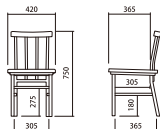

## Merge Dining Chair

マージダイニングチェア 4本背(完成品)

¥22,000 (税込¥24,200)

SVE-DC003TF

W420 D470 H750 SH420mm

本体：オーク無垢材(ウレタン塗装)

-p24

## Merge Dining Table Lsize

マージダイニングテーブルLサイズ(組立品)

¥67,000 (税込¥73,700)

SVE-DT003

W1500 D800 H720mm

天板：オーク無垢材(ウレタン塗装)

フレーム：オーク無垢材(ウレタン塗装)

-p25