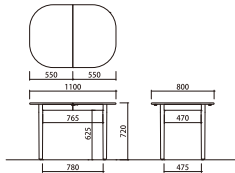

¥74,000 (税込¥81,400)

SVE-DT008M

通常時 W1100 D800 H720mm

伸長時 W1600 D800 H720mm

天板：オーク突板化粧板(ウレタン塗装)

フレーム：オーク無垢材(ウレタン塗装)

-p23

通常時