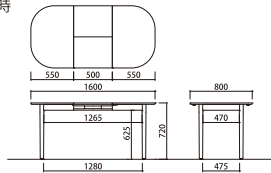

Nook Extension Dining Table

ヌークエクステンションダイニングテーブル(組立品)

¥74,000 (税込¥81,400)

SVE-DT008M

通常時 W1100 D800 H720mm

伸長時 W1600 D800 H720mm

天板：オーク突板化粧板(ウレタン塗装)

フレーム：オーク無垢材(ウレタン塗装)

-p23

通常時

伸長時

Merge Dining Chair

マージダイニングチェア 6本背(完成品)

¥23,000 (税込¥25,300)

SVE-DC003TS

W420 D470 H750 SH420mm

本体：オーク無垢材(ウレタン塗装)

-p24

Merge Dining Table Round90

マージダイニングテーブルラウンド90(組立品)

¥45,000 (税込¥49,500)

SVE-DT003R90

W900 D900 H720mm

天板：オーク無垢材(ウレタン塗装)

フレーム：オーク無垢材(ウレタン塗装)

-p25

Merge Dining Chair

マージダイニングチェア 4本背(完成品)

¥22,000 (税込¥24,200)

SVE-DC003TF

W420 D470 H750 SH420mm

本体：オーク無垢材(ウレタン塗装)

-p24

Merge Dining Table Lsize

マージダイニングテーブルLサイズ(組立品)

¥67,000 (税込¥73,700)

SVE-DT003

W1500 D800 H720mm

天板：オーク無垢材(ウレタン塗装)

フレーム：オーク無垢材(ウレタン塗装)

-p25

Merge Dining Table Round110

マージダイニングテーブルラウンド110(組立品)

¥58,000 (税込¥63,800)

SVE-DT003R110

W1100 D1100 H720mm

天板：オーク無垢材(ウレタン塗装)

フレーム：オーク無垢材(ウレタン塗装)

-p25