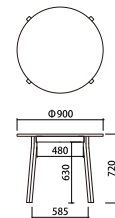

## Merge Dining Table Round90

マージダイニングテーブルラウンド90(組立品)

¥45,000 (税込¥49,500)

SVE-DT003R90

W900 D900 H720mm

天板：オーク無垢材(ウレタン塗装)

フレーム：オーク無垢材(ウレタン塗装)

-p25