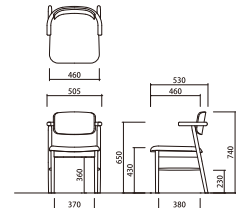

Nook Dining Chair Half Arm

ヌークダイニングチェア ハーフアーム(完成品)

¥30,000 (税込¥33,000)

SVE-DC008F

W505 D530 H740 SH430mm

交換用カバー: ¥5,000 (税込¥5,500)

カバーリング仕様(ドライクリーニング可能)

張地: ファブリック(ポリエステル100%)

クッション材: ウレタンフォーム

背: オーク突板化粧板(ウレタン塗装)

フレーム: オーク無垢材(ウレタン塗装)

-p22