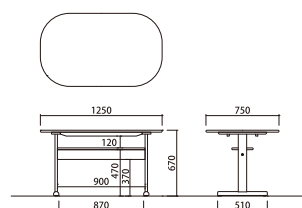

## Round Living Dining Table

ラウンドリビングダイニングテーブル(組立品)

¥72,000 (税込¥79,200)

SVE-DT007

W1250 D750 H670mm

天板・棚板: オーク無垢材(ウレタン塗装)

フレーム: オーク無垢材(ウレタン塗装)

-p21