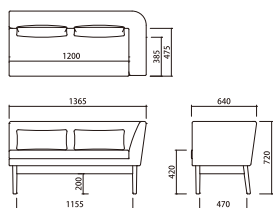

Dining Room

Round Living Dining Sofa 2Seater

ラウンドリビングダイニングソファ2人掛け(完成品)

¥88,000 (税込¥96,800)

SVE-LS007M

W1200 D640 H720 SH420mm

交換用カバー: ¥18,000 (税込¥19,800)

交換用座クッション中材: ¥12,000 (税込¥13,200) /個

交換用背クッション中材: ¥7,000 (税込¥7,700) /個

カバーリング仕様(ドライクリーニング可能)

張地: ファブリック(ポリエステル100%)

クッション材: ウレタンフォーム、シリコンファイル、

S/Vネ

フレーム: オーク無垢材(ウレタン塗装)

-p20

Round Living Dining Sofa Right Arm

ラウンドリビングダイニングソファ 右肘(完成品)

¥98,000 (税込¥107,800)

SVE-LS007-R

W1365 D640 H720 SH420mm

交換用カバー: ¥23,000 (税込¥25,300)

交換用座クッション中材: ¥12,000 (税込¥13,200) /個

交換用背クッション中材: ¥7,000 (税込¥7,700) /個

カバーリング仕様(ドライクリーニング可能)

張地: ファブリック(ポリエステル100%)

クッション材: ウレタンフォーム、シリコンファイル、

S/Vネ

フレーム: オーク無垢材(ウレタン塗装)

-p20

Nook Dining Chair Half Arm

ヌークダイニングチェア ハーフアーム(完成品)

¥30,000 (税込¥33,000)

SVE-DC008F

W505 D530 H740 SH430mm

交換用カバー: ¥5,000 (税込¥5,500)

カバーリング仕様(ドライクリーニング可能)

張地: ファブリック(ポリエステル100%)

クッション材: ウレタンフォーム

背: オーク突板化粧板(ウレタン塗装)

フレーム: オーク無垢材(ウレタン塗装)

-p22

Round Living Dining Sofa Left Arm

ラウンドリビングダイニングソファ 左肘(完成品)

¥98,000 (税込¥107,800)

SVE-LS007-L

W1365 D640 H720 SH420mm

交換用カバー: ¥23,000 (税込¥25,300)

交換用座クッション中材: ¥12,000 (税込¥13,200) /個

交換用背クッション中材: ¥7,000 (税込¥7,700) /個

カバーリング仕様(ドライクリーニング可能)

張地: ファブリック(ポリエステル100%)

クッション材: ウレタンフォーム、シリコンファイル、

S/Vネ

フレーム: オーク無垢材(ウレタン塗装)

-p20

Round Living Dining Table

ラウンドリビングダイニングテーブル(組立品)

¥72,000 (税込¥79,200)

SVE-DT007

W1250 D750 H670mm

天板・棚板: オーク無垢材(ウレタン塗装)

フレーム: オーク無垢材(ウレタン塗装)

-p21

Nook Dining Chair Half Arm

ヌークダイニングチェア ハーフアーム(完成品)

¥30,000 (税込¥33,000)

SVE-DC008W

W505 D530 H740 SH410mm

座・背: オーク突板化粧板(ウレタン塗装)

フレーム: オーク無垢材(ウレタン塗装)

-p22