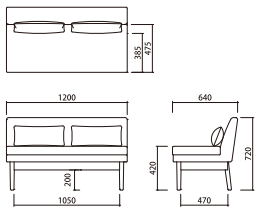

## Round Living Dining Sofa 2Seater

ラウンドリビングダイニングソファ2人掛け(完成品)

¥88,000 (税込¥96,800)

SVE-LS007M

W1200 D640 H720 SH420mm

交換用カバー: ¥18,000 (税込¥19,800)

交換用座クッション中材: ¥12,000 (税込¥13,200) /個

交換用背クッション中材: ¥7,000 (税込¥7,700) /個

## Round Living Dining Sofa Right Arm

ラウンドリビングダイニングソファ 右肘(完成品)

¥98,000 (税込¥107,800)

SVE-LS007-R

W1365 D640 H720 SH420mm

交換用カバー: ¥23,000 (税込¥25,300)

交換用座クッション中材: ¥12,000 (税込¥13,200) /個

交換用背クッション中材: ¥7,000 (税込¥7,700) /個