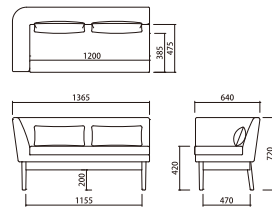

Dining Room

Round Living Dining Sofa 2Seater

ラウンドリビングダイニングソファ2人掛け(完成品)

¥88,000 (税込¥96,800)

SVE-LS007M

W1200 D640 H720 SH420mm

交換用カバー: ¥18,000 (税込¥19,800)

交換用座クッション中材: ¥12,000 (税込¥13,200) /個

交換用背クッション中材: ¥7,000 (税込¥7,700) /個

カバーリング仕様(ドライクリーニング可能)

張地: ファブリック(ポリエステル100%)

クッション材: ウレタンフォーム、シリコンファイル、

S/Vネ

フレーム: オーク無垢材(ウレタン塗装)

-p20

Round Living Dining Sofa Right Arm

ラウンドリビングダイニングソファ 右肘(完成品)

¥98,000 (税込¥107,800)

SVE-LS007-R

W1365 D640 H720 SH420mm

交換用カバー: ¥23,000 (税込¥25,300)

交換用座クッション中材: ¥12,000 (税込¥13,200) /個

交換用背クッション中材: ¥7,000 (税込¥7,700) /個

カバーリング仕様(ドライクリーニング可能)

張地: ファブリック(ポリエステル100%)

クッション材: ウレタンフォーム、シリコンファイル、

S/Vネ

フレーム: オーク無垢材(ウレタン塗装)

-p20

Nook Dining Chair Half Arm

ヌークダイニングチェア ハーフアーム(完成品)

¥30,000 (税込¥33,000)

SVE-DC008F

W505 D530 H740 SH430mm

交換用カバー: ¥5,000 (税込¥5,500)

カバーリング仕様(ドライクリーニング可能)

張地: ファブリック(ポリエステル100%)

クッション材: ウレタンフォーム

背: オーク突板化粧板(ウレタン塗装)

フレーム: オーク無垢材(ウレタン塗装)

-p22

Round Living Dining Sofa Left Arm

ラウンドリビングダイニングソファ 左肘(完成品)

¥98,000 (税込¥107,800)

SVE-LS007-L

W1365 D640 H720 SH420mm

交換用カバー: ¥23,000 (税込¥25,300)

交換用座クッション中材: ¥12,000 (税込¥13,200) /個

交換用背クッション中材: ¥7,000 (税込¥7,700) /個

カバーリング仕様(ドライクリーニング可能)

張地: ファブリック(ポリエステル100%)

クッション材: ウレタンフォーム、シリコンファイル、

S/Vネ

フレーム: オーク無垢材(ウレタン塗装)

-p20

Round Living Dining Table

ラウンドリビングダイニングテーブル(組立品)

¥72,000 (税込¥79,200)

SVE-DT007

W1250 D750 H670mm

天板・棚板: オーク無垢材(ウレタン塗装)

フレーム: オーク無垢材(ウレタン塗装)

-p21

Nook Dining Chair Half Arm

ヌークダイニングチェア ハーフアーム(完成品)

¥30,000 (税込¥33,000)

SVE-DC008W

W505 D530 H740 SH410mm

座・背: オーク突板化粧板(ウレタン塗装)

フレーム: オーク無垢材(ウレタン塗装)

-p22