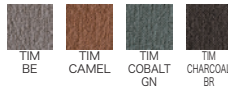

WHITE

BEIGE

GRAY

BLACK

yuu
WILL
ウイル

Material
PP 樹脂

Spec
対応色：WHITE、BEIGE、GRAY、BLACK
スタッキング可能：4脚
注文単位：2脚 *同一色 2脚単位での販売となります。
W365 D365 H450

3,700円

上：TIM-COBALT GN
下：TIM-BE

TIM-CAMEL

TIM-CHARCOAL BR

yuu
CUPPS
カプス

Material
本体 / ファブリック・スチール
内部 / ウレタンフォーム

Spec
スタッキング可能：2脚
対応色：TIM-BE、TIM-CAMEL、TIM-COBALT GN、TIM-CHARCOAL BR
W450 D450 H490

13,000円