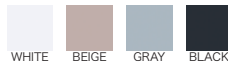

WHITE

BEIGE

GRAY

BLACK

yuu
WILL
ウイル

Material
PP 樹脂

Spec
対応色：WHITE、BEIGE、GRAY、BLACK
スタッキング可能：4脚
注文単位：2脚 *同一色 2脚単位での販売となります。
W365 D365 H450

3,700円

上：TIM-COBALT GN
下：TIM-BE

TIM-CAMEL

TIM-CHARCOAL BR

yuu
CUPPS
カプス

Material
本体 / ファブリック・スチール
内部 / ウレタンフォーム

Spec
スタッキング可能：2脚
対応色：TIM-BE、TIM-CAMEL、TIM-COBALT GN、TIM-CHARCOAL BR
W450 D450 H490

13,000円