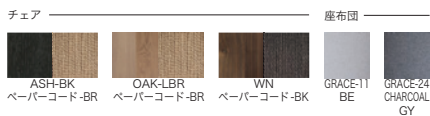

OAK-LBR

ASH-BK

WN

OAK-LBR
座布団：BEOAK-LBR
座布団：CHARCOAL GY

NOR
IROHA
イロハ ペーパーコード

背当たりが心地よい、美しい曲線を描くフレーム。
ヴィンテージの雰囲気漂うペーパーコードが身体に馴染むようにフィットします。
ペーパーコード特有の経年変化を楽しみながら、長く愛用頂きたいアイテムです。
小さなお子様がいるご家庭でも安心して使える、汚れに強い座布団もご用意しています。

Material

木部 / アッシュ材 or オーク材 or ウォールナット材
塗装 / オイル仕上げ (オーク材、ウォールナット材)、ラッカー塗装 (アッシュ材)
座面 / ペーパーコード
座布団 / ファブリック、ウレタンフォーム

Spec

対応色 (フレーム・ペーパーコード)
ASH-BK・ペーパーコード BR、OAK-LBR・ペーパーコード BR、WN・ペーパーコード BK
対応色 (座布団) : GRACE-11 BE、GRACE-24 CHARCOAL GY

	ASH-BK	OAK-LBR	WN
チェア / W540 D555 H760 SH465 AH715	/ 45,000 円	/ 47,000 円	/ 65,000 円
座布団 / W480 D405 H30		座布団 3,600 円	

OAK-LBR・IC-LGY

OAK-LBR・IC-DGY

NOR
IROHA
イロハ ファブリック

温かみのあるオーク材を使用し、美しい曲線を描いたイロハチェア。
特徴のある背のスポークは背当たりが良く、身体をしっかり支えてくれます。

Material

本体 / オーク材 オイル仕上げ
座面張地 / ファブリック、内部 / ウレタンフォーム

Spec

対応色 (フレーム・座面) : OAK-LBR・IC-LGY、OAK-LBR・IC-DGY
W540 D555 H760 SH475 AH715

45,000 円