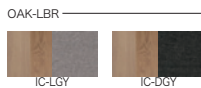

OAK-LBR

ASH-BK

WN

OAK-LBR
座布団：BEOAK-LBR
座布団：CHARCOAL GY

NOR
IROHA
イロハ ペーパーコード

背当たりが心地よい、美しい曲線を描くフレーム。
ヴィンテージの雰囲気漂うペーパーコードが身体に馴染むようにフィットします。
ペーパーコード特有の経年変化を楽しみながら、長く愛用頂きたいアイテムです。
小さなお子様がいるご家庭でも安心して使える、汚れに強い座布団もご用意しています。

Material

木部 / アッシュ材 or オーク材 or ウォールナット材
塗装 / オイル仕上げ (オーク材、ウォールナット材)、ラッカー塗装 (アッシュ材)
座面 / ペーパーコード
座布団 / ファブリック、ウレタンフォーム

Spec

対応色 (フレーム・ペーパーコード)
ASH-BK・ペーパーコード BR、OAK-LBR・ペーパーコード BR、WN・ペーパーコード BK
対応色 (座布団) : GRACE-11 BE、GRACE-24 CHARCOAL GY

	ASH-BK	OAK-LBR	WN
チェア / W540 D555 H760 SH465 AH715	/ 45,000 円	/ 47,000 円	/ 65,000 円
座布団 / W480 D405 H30		座布団 3,600 円	

OAK-LBR・IC-LGY

OAK-LBR・IC-DGY

NOR
IROHA
イロハ ファブリック

温かみのあるオーク材を使用し、美しい曲線を描いたイロハチェア。
特徴のある背のスポークは背当たりが良く、身体をしっかり支えてくれます。

Material

本体 / オーク材 オイル仕上げ
座面張地 / ファブリック、内部 / ウレタンフォーム

Spec

対応色 (フレーム・座面) : OAK-LBR・IC-LGY、OAK-LBR・IC-DGY
W540 D555 H760 SH475 AH715

45,000 円