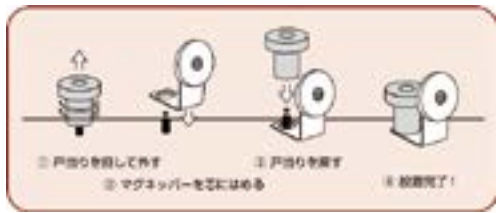

ドアストッパー

ドアストッパー
マグネッパ
60-06 R-23-39
W67×D43×H65 穴径φ18
本体：鉄
扉接触パッド：シリコンコーティング
ネオジウム磁石
¥3,700

ドアストッパー
マグネット付
60-07 R-22-33
W142×D20×H28
生ゴム製
¥2,500

壁掛鏡／スタンドミラー

壁掛け鏡 1面 タモ
60-01 R-28-70
W400×D30×H1200
木製・ウレタン塗装 ※取付工事別途
¥110,000