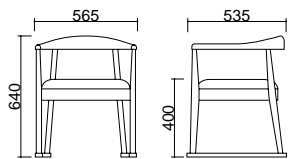

エリック

38-01 R-55-93
塗装色：ナチュラルクリア
¥64,000