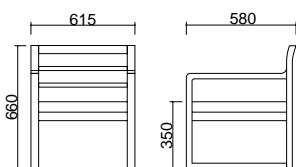

カーブ

38-02 R-56-40
塗装色：ナチュラル
¥73,000