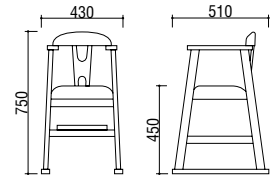

藤チェア

藤

35-01 R-56-41
ナチュラル色
W570×D730×H680(SH360)
¥56,000

藤

35-02 R-56-42
ブラウン色
W570×D730×H680(SH360)
¥56,000

子供椅子

33-03 R-33-28
塗装色：古木
張地：レザー ベージュ
¥39,000

33-04 R-33-11
塗装色：サペリ
張地：レザー グリーン
¥39,000

子供椅子

35-05 R-35-49
塗装色：ナチュラル色
W430×D630×H830(SH505)
¥32,000

35-06 R-35-49
塗装色：ブラウン色
W430×D630×H830(SH505)
¥32,000

台車

チェア用台車 キャーラック
35-07 R-33-12
主材：スチール
W600×D900×H900
¥85,000

収納板

チェア収納板 ちゃんと
35-08 R-33-64
主材：合板
W530×D630×H200
¥17,000