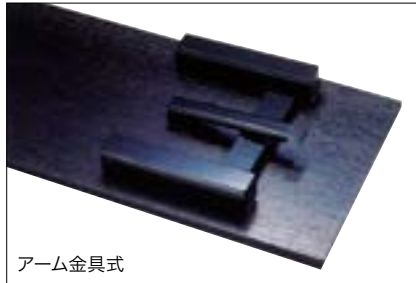

宴会机 天板メラミン

黒石目メラミン・乾漆調メラミン
黒木目メラミン

23-01 R-41-17 W1800×D600×H330 ¥78,000
23-02 R-41-18 W1500×D600×H330 ¥76,000

23-03 R-41-19 W1200×D600×H330 ¥63,000
23-04 R-41-20 W900×D600×H330 ¥56,000

23-05 R-41-21 W1800×D450×H330 ¥62,000
23-06 R-41-22 W1500×D450×H330 ¥61,000

23-07 R-41-23 W1200×D450×H330 ¥54,000
23-08 R-41-24 W900×D450×H330 ¥49,000

折畳脚

アーム金具式

天板：グリーン乾漆調メラミン

天板：黒木目調メラミン

黒石目メラミン 茶乾漆調メラミン グリーン乾漆調メラミン 黒木目調メラミン
※他のメラミン板からも選べます。

テーブル

IHテーブル