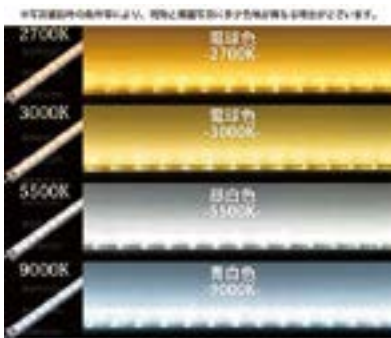

和風ベッドボトム

足元灯として人感センサー付きLEDを取り付けることも可能です。(別途見積もり)

ヘッドボードにLEDを埋め込んで間接照明にすることも可能です。

LED棚下灯(調光スイッチ付)

棚下灯 L525	棚下灯 L825	棚下灯 L1125
14-01 R-70-78	14-02 R-70-79	14-03 R-70-80
L525×D20×T14	L825×D20×T14	L1125×D20×T14
¥18,000	¥19,700	¥23,100

付属品：ACアダプター、調光スイッチ、延長ケーブル1M
 固定金具、調光スイッチは4M以下
 仕様：電圧DC12V
 色合い：4種類

LEDテープライト(調光スイッチ付)

LEDテープライト L1000mm用	LEDテープライト L2000mm用	LEDテープライト L3000mm用
14-04 R-70-81	14-05 R-70-82	14-06 R-70-83
L1000×D12×T5	L2000×D12×T5	L3000×D12×T5
¥20,000	¥27,000	¥34,000

付属品：ACアダプター、調光スイッチ、延長ケーブル1M
 仕様：電圧DC12V、LEDチップ数60粒/M、背面両面テープ付
 調光スイッチは9M以下
 色合い：5種類