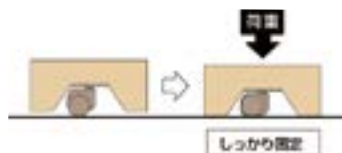

シングル(ボンネル)

10-04 R-37-09

W980×L2000×H800(380(210+170))

¥247,000

セミダブル(ボンネル)

10-05 R-37-10

W1200×L2000×H800(380(210+170))

¥275,000

ダブル(ボンネル)

10-06 R-37-11

W1400×L2000×H800(380(210+170))

¥303,000

※国産マットレス

折り畳み式ベッド

商品特徴

簡単に折り畳み、設置ができます。
キャスター付きなので移動も簡単です。

桐折り畳み式ベッド24

W950×L2000×H240

桐無塗装 キャスター付き

折り畳み寸法 W950×D180×H1250

重量13.5kg

桐折り畳み式ベッド35

W950×L2000×H350

桐無塗装 キャスター付き